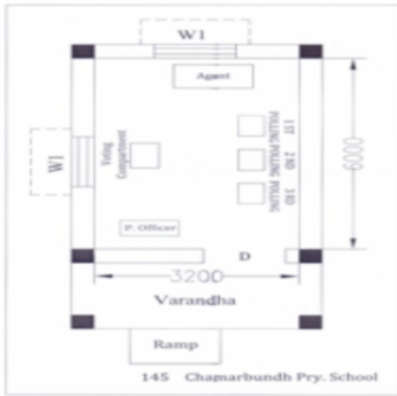

নির্বাচক নিবন্ধন আধিকারিকের স্বাক্ষর

Nazri Naksha

Google Map View

Polling Station Building Front View

Polling Station Front View

Cad View

Key MAP View

1 নাম : সুকুমার কিস্কু পিতার নাম: হিন্দু কিস্কু বাড়ির নং : n0138 বয়স : 54 লিঙ্গ : পুরুষ ফটো উপলব্ধ	WB/33/229/222025	2 নাম : আলো কিস্কু পিতার নাম: মদন কিস্কু বাড়ির নং : n0154 বয়স : 32 লিঙ্গ : মহিলা ফটো উপলব্ধ	UOQ1804681	3 নাম : মাইন কিস্কু স্বামীর নাম: সুকুমার কিস্কু বাড়ির নং : n0138 বয়স : 41 লিঙ্গ : মহিলা ফটো উপলব্ধ	MJB2064392
4 নাম : শারপা কিস্কু পিতার নাম: মন্ডল কিস্কু বাড়ির নং : n0153 বয়স : 44 লিঙ্গ : মহিলা ফটো উপলব্ধ	MJB1850650	5 নাম : সুবল কিস্কু পিতার নাম: মন্ডল কিস্কু বাড়ির নং : n0153 বয়স : 38 লিঙ্গ : পুরুষ ফটো উপলব্ধ	UOQ1309582	6 নাম : রেখা গিরি(প্রধান) স্বামীর নাম: ঝন্টু গিরি বাড়ির নং : n0153 বয়স : 35 লিঙ্গ : মহিলা ফটো উপলব্ধ	UOQ1472273
7 নাম : মদন কিস্কু পিতার নাম: হিন্দু কিস্কু বাড়ির নং : n0154 বয়স : 62 লিঙ্গ : পুরুষ ফটো উপলব্ধ	WB/33/229/222522	8 নাম : লক্ষী কিস্কু স্বামীর নাম: মদন কিস্কু বাড়ির নং : n0154 বয়স : 56 লিঙ্গ : মহিলা ফটো উপলব্ধ	WB/33/229/222093	9 নাম : ছিতা কিস্কু স্বামীর নাম: সুবল কিস্কু বাড়ির নং : n0153 বয়স : 32 লিঙ্গ : মহিলা ফটো উপলব্ধ	UOQ1733088
10 নাম : সনাতন কিস্কু পিতার নাম: মদন কিস্কু বাড়ির নং : n0154 বয়স : 29 লিঙ্গ : পুরুষ ফটো উপলব্ধ	UOQ1732981	11 নাম : মামনি কিস্কু স্বামীর নাম: সনাতন কিস্কু বাড়ির নং : এন0023 বয়স : 23 লিঙ্গ : মহিলা ফটো উপলব্ধ	UOQ2316008	12 নাম : লক্ষ্মণ কিস্কু পিতার নাম: সুকুমার কিস্কু বাড়ির নং : এন0138 বয়স : 23 লিঙ্গ : পুরুষ ফটো উপলব্ধ	UOQ2149649
13 নাম : প্রসেনজীৎ খিলারী পিতার নাম: রবীন্দ্র খিলারী বাড়ির নং : এন00159 বয়স : 26 লিঙ্গ : পুরুষ ফটো উপলব্ধ	UOQ2162006	14 নাম : মধুমিতা খিলারী স্বামীর নাম: অতুল খিলারী বাড়ির নং : এন001 বয়স : 24 লিঙ্গ : মহিলা ফটো উপলব্ধ	UOQ2264570	15 নাম : রণজিৎ খিলারী পিতার নাম: ফাকু খিলারী বাড়ির নং : এন001 বয়স : 24 লিঙ্গ : পুরুষ ফটো উপলব্ধ	UOQ2264638
16 নাম : নমিতা খিলারী স্বামীর নাম: শ্যামচাঁদ খিলারী বাড়ির নং : N0023 বয়স : 26 লিঙ্গ : মহিলা ফটো উপলব্ধ	UOQ2021970	17 নাম : জিতেন খিলারী পিতার নাম: রবি খিলারী বাড়ির নং : n0159 বয়স : 29 লিঙ্গ : পুরুষ ফটো উপলব্ধ	UOQ1732734	18 নাম : ঝন্টু খিলারী পিতার নাম: মধু খিলারী বাড়ির নং : n0166 বয়স : 32 লিঙ্গ : পুরুষ ফটো উপলব্ধ	UOQ1732759
19 নাম : বেহুল্যা খিলারী স্বামীর নাম: বাবুলাল খিলারী বাড়ির নং : n0023 বয়স : 56 লিঙ্গ : মহিলা ফটো উপলব্ধ	WB/33/229/222306	20 নাম : প্রেমচাঁদ খিলারী পিতার নাম: বাবুলাল খিলারী বাড়ির নং : n0023 বয়স : 36 লিঙ্গ : পুরুষ ফটো উপলব্ধ	UOQ1309707	21 নাম : ফাকু খিলারী পিতার নাম: শম্ভু খিলারী বাড়ির নং : n0088 বয়স : 54 লিঙ্গ : পুরুষ ফটো উপলব্ধ	WB/33/229/222626
22 নাম : কম্পনা খিলারী স্বামীর নাম: ফাকু খিলারী বাড়ির নং : n0088 বয়স : 47 লিঙ্গ : মহিলা ফটো উপলব্ধ	MJB1850684	23 নাম : বৈশাখী খিলারী স্বামীর নাম: জগু খিলারী বাড়ির নং : n0136 বয়স : 72 লিঙ্গ : মহিলা ফটো উপলব্ধ	WB/33/229/222210	24 নাম : গোবর্দন খিলারী পিতার নাম: জগু খিলারী বাড়ির নং : n0136 বয়স : 44 লিঙ্গ : পুরুষ ফটো উপলব্ধ	MJB1611078
25 নাম : বিশাখা খিলারী স্বামীর নাম: গোবর্দন খিলারী বাড়ির নং : n0136 বয়স : 42 লিঙ্গ : মহিলা ফটো উপলব্ধ	UOQ0582288	26 নাম : গোকুল খিলারী পিতার নাম: গোবর্দন খিলারী বাড়ির নং : এন002 বয়স : 21 লিঙ্গ : পুরুষ ফটো উপলব্ধ	UOQ2324598	27 নাম : শম্ভু খিলারী পিতার নাম: রাখাল খিলারী বাড়ির নং : n0137 বয়স : 74 লিঙ্গ : পুরুষ ফটো উপলব্ধ	WB/33/229/222011
28 নাম : বিমলা খিলারী স্বামীর নাম: শম্ভু খিলারী বাড়ির নং : n0137 বয়স : 67 লিঙ্গ : মহিলা ফটো উপলব্ধ	WB/33/229/222012	29 নাম : নিতাই খিলারী পিতার নাম: টুরিয়া খিলারী বাড়ির নং : n0158 বয়স : 59 লিঙ্গ : পুরুষ ফটো উপলব্ধ	WB/33/229/222114	30 নাম : কমলা খিলারী স্বামীর নাম: নিতাই খিলারী বাড়ির নং : n0158 বয়স : 55 লিঙ্গ : মহিলা ফটো উপলব্ধ	WB/33/229/222221