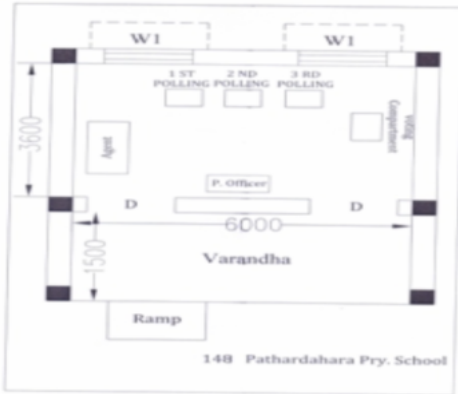

নির্বাচক নিবন্ধন আধিকারিকের স্বাক্ষর

Nazri Naksha

Google Map View

Polling Station Building Front View

Polling Station Front View

Cad View

Key MAP View

1 নাম : শুভা চৌধুরী পিতার নাম: শ্যামল চৌধুরী বাড়ির নং : n0018 বয়স : 29 লিঙ্গ : পুরুষ	UOQ1734391 ফটো উপলব্ধ	2 নাম : ঋত্বিক চৌধুরী পিতার নাম: বিধান চৌধুরী বাড়ির নং : n0024 বয়স : 29 লিঙ্গ : পুরুষ	UOQ1734417 ফটো উপলব্ধ	3 নাম : মৌসুমি চৌধুরী স্বামীর নাম: সুদীপ চৌধুরী বাড়ির নং : n0021 বয়স : 33 লিঙ্গ : মহিলা	UOQ1734425 ফটো উপলব্ধ
4 নাম : বিনুক দে (চৌধুরী) স্বামীর নাম: শান্তনু চৌধুরী বাড়ির নং : n0025 বয়স : 43 লিঙ্গ : মহিলা	MJB1616234 ফটো উপলব্ধ	5 নাম : সম্পা দত্ত (চৌধুরী) স্বামীর নাম: শিবশঙ্কর চৌধুরী বাড়ির নং : n0025 বয়স : 32 লিঙ্গ : মহিলা	UOQ1653732 ফটো উপলব্ধ	6 নাম : সুবর্ণলতা চৌধুরী স্বামীর নাম: সাধুচরন চৌধুরী বাড়ির নং : n0018 বয়স : 80 লিঙ্গ : মহিলা	WB/33/229/231340 ফটো উপলব্ধ
7 নাম : শ্যামলকুমার চৌধুরী পিতার নাম: শ্যামল চৌধুরী বাড়ির নং : n0018 বয়স : 62 লিঙ্গ : পুরুষ	WB/33/229/231387 ফটো উপলব্ধ	8 নাম : জ্যোৎস্না চৌধুরী স্বামীর নাম: দীপঙ্কর চৌধুরী বাড়ির নং : n0025 বয়স : 41 লিঙ্গ : মহিলা	UOQ0599381 ফটো উপলব্ধ	9 নাম : দীপঙ্কর চৌধুরী পিতার নাম: মৃত্যুঞ্জয় চৌধুরী বাড়ির নং : n0025 বয়স : 51 লিঙ্গ : পুরুষ	UOQ1387208 ফটো উপলব্ধ
10 নাম : শান্তনু চৌধুরী পিতার নাম: মৃত্যুঞ্জয় চৌধুরী বাড়ির নং : n0025 বয়স : 55 লিঙ্গ : পুরুষ	WB/33/229/231373 ফটো উপলব্ধ	11 নাম : শিবশঙ্কর চৌধুরী পিতার নাম: শক্তিপদ চৌধুরী বাড়ির নং : n0025 বয়স : 41 লিঙ্গ : পুরুষ	UOQ0599365 ফটো উপলব্ধ	12 নাম : প্রতিমা চৌধুরী স্বামীর নাম: শক্তিপদ চৌধুরী বাড়ির নং : n0025 বয়স : 54 লিঙ্গ : মহিলা	WB/33/229/231323 ফটো উপলব্ধ
13 নাম : শক্তিপদ চৌধুরী পিতার নাম: মৃত্যুঞ্জয় চৌধুরী বাড়ির নং : n0025 বয়স : 58 লিঙ্গ : পুরুষ	WB/33/229/231268 ফটো উপলব্ধ	14 নাম : বঙ্গলতা চৌধুরী স্বামীর নাম: মৃত্যুঞ্জয় চৌধুরী বাড়ির নং : n0025 বয়স : 78 লিঙ্গ : মহিলা	WB/33/229/231321 ফটো উপলব্ধ	15 নাম : সন্ধ্যারানী চৌধুরী স্বামীর নাম: বিধানচন্দ্র চৌধুরী বাড়ির নং : n0024 বয়স : 51 লিঙ্গ : মহিলা	MJB1156843 ফটো উপলব্ধ
16 নাম : সোমনাথ চৌধুরী পিতার নাম: অমিয় চৌধুরী বাড়ির নং : n0024 বয়স : 34 লিঙ্গ : পুরুষ	UOQ1473651 ফটো উপলব্ধ	17 নাম : মাদুরী চৌধুরী স্বামীর নাম: অমিয় চৌধুরী বাড়ির নং : n0024 বয়স : 57 লিঙ্গ : মহিলা	WB/33/229/231376 ফটো উপলব্ধ	18 নাম : অমিয় চৌধুরী পিতার নাম: জ্ঞানেন্দ্র চৌধুরী বাড়ির নং : n0024 বয়স : 68 লিঙ্গ : পুরুষ	WB/33/229/231386 ফটো উপলব্ধ
19 নাম : স্নেহলতা চৌধুরী স্বামীর নাম: বীরেন চৌধুরী বাড়ির নং : n0023 বয়স : 57 লিঙ্গ : মহিলা	WB/33/229/231320 ফটো উপলব্ধ	20 নাম : বীরেন চৌধুরী পিতার নাম: সনত চৌধুরী বাড়ির নং : n0023 বয়স : 64 লিঙ্গ : পুরুষ	WB/33/229/231312 ফটো উপলব্ধ	21 নাম : দীপিকা চৌধুরী স্বামীর নাম: সুকুমার চৌধুরী বাড়ির নং : n0022 বয়স : 48 লিঙ্গ : মহিলা	MJB1157114 ফটো উপলব্ধ
22 নাম : সুকুমার চৌধুরী পিতার নাম: কালিচরন চৌধুরী বাড়ির নং : n0022 বয়স : 55 লিঙ্গ : পুরুষ	WB/33/229/231296 ফটো উপলব্ধ	23 নাম : সুমিলা চৌধুরী স্বামীর নাম: কালিচরন চৌধুরী বাড়ির নং : n0022 বয়স : 76 লিঙ্গ : মহিলা	WB/33/229/231322 ফটো উপলব্ধ	24 নাম : সুদীপ চৌধুরী পিতার নাম: সুবল চৌধুরী বাড়ির নং : n0021 বয়স : 37 লিঙ্গ : পুরুষ	UOQ0599449 ফটো উপলব্ধ
25 নাম : ভানুমতি চৌধুরী স্বামীর নাম: সুবল চৌধুরী বাড়ির নং : n0021 বয়স : 57 লিঙ্গ : মহিলা	WB/33/229/231370 ফটো উপলব্ধ	26 নাম : সুবল চৌধুরী পিতার নাম: হিরন্ময় চৌধুরী বাড়ির নং : n0021 বয়স : 66 লিঙ্গ : পুরুষ	WB/33/229/231215 ফটো উপলব্ধ	27 নাম : তারক চৌধুরী পিতার নাম: প্রদীপ চৌধুরী বাড়ির নং : n0019 বয়স : 36 লিঙ্গ : পুরুষ	UOQ1201987 ফটো উপলব্ধ
28 নাম : শিখারানী চৌধুরী স্বামীর নাম: প্রদীপ চৌধুরী বাড়ির নং : n0019 বয়স : 52 লিঙ্গ : মহিলা	WB/33/229/231371 ফটো উপলব্ধ	29 নাম : প্রদীপকুমার চৌধুরী পিতার নাম: অজিত চৌধুরী বাড়ির নং : n0019 বয়স : 60 লিঙ্গ : পুরুষ	WB/33/229/231192 ফটো উপলব্ধ	30 নাম : গীতারানী চৌধুরী স্বামীর নাম: অজিত চৌধুরী বাড়ির নং : n0019 বয়স : 79 লিঙ্গ : মহিলা	WB/33/229/231208 ফটো উপলব্ধ