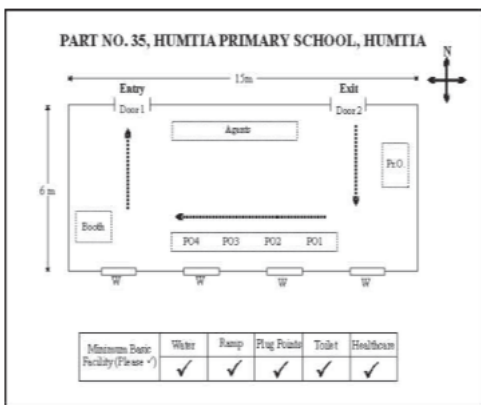

নির্বাচক নিবন্ধন আধিকারিকের স্বাক্ষর

Nazri Naksha

Google Map View

Polling Station Building Front View

Polling Station Front View

Cad View

Key MAP View

1 নাম : রবীন্দ্রনাথ কুইলা পিতার নাম: গিরীশ কুইলা বাড়ির নং : n0079 বয়স : 59 লিঙ্গ : পুরুষ	WB/33/229/033658	2 নাম : সরস্বতী কুইলা স্বামীর নাম: রবীন্দ্রনাথ কুইলা বাড়ির নং : n0079 বয়স : 52 লিঙ্গ : মহিলা	WB/33/229/033553	3 নাম : জয়ন্ত কুইলা পিতার নাম: রবীন্দ্র নাথ কুইলা বাড়ির নং : n0079 বয়স : 33 লিঙ্গ : পুরুষ	UOQ1351568
4 নাম : হেমন্ত কুইলা পিতার নাম: রবীন্দ্র নাথ কুইলা বাড়ির নং : n0079 বয়স : 31 লিঙ্গ : পুরুষ	UOQ1523877	5 নাম : লিপিকা কুইলা স্বামীর নাম: রামকুমার কুইলা বাড়ির নং : n0134 বয়স : 57 লিঙ্গ : মহিলা	WB/33/229/033442	6 নাম : রাজ কিশোর কুইলা পিতার নাম: রাম কুমার কুইলা বাড়ির নং : n0134 বয়স : 40 লিঙ্গ : পুরুষ	MJB1962679
7 নাম : মিনাক্ষী কুইলা স্বামীর নাম: রাজকিশোর কুইলা বাড়ির নং : n0134 বয়স : 31 লিঙ্গ : মহিলা	UOQ1800275	8 নাম : জ্যোৎস্না কুইলা স্বামীর নাম: হেমন্ত কুইলা বাড়ির নং : n0999 বয়স : 35 লিঙ্গ : মহিলা	UOQ1942721	9 নাম : ডামুলতা কুইলা স্বামীর নাম: জয়ন্ত কুইলা বাড়ির নং : 079 বয়স : 35 লিঙ্গ : মহিলা	UOQ2129716
10 নাম : সনিতা কদোল পিতার নাম: অজয় কদোল বাড়ির নং : 0165 বয়স : 25 লিঙ্গ : মহিলা	UOQ2129062	11 নাম : অনাথবন্ধু কদোল পিতার নাম: অজয় কুমার কদোল বাড়ির নং : 0165 বয়স : 22 লিঙ্গ : পুরুষ	UOQ2206001	12 নাম : শোভারানী কদোল স্বামীর নাম: গোবর্দ্ধন কদোল বাড়ির নং : n0147 বয়স : 72 লিঙ্গ : মহিলা	WB/33/229/033041
13 নাম : অজয় কদোল পিতার নাম: রমেশচন্দ্র কদোল বাড়ির নং : n0165 বয়স : 64 লিঙ্গ : পুরুষ	WB/33/229/033608	14 নাম : সুচিত্রা পাত্র(কদোল) স্বামীর নাম: অজয় কদোল বাড়ির নং : n0165 বয়স : 51 লিঙ্গ : মহিলা	MJB1514215	15 নাম : পায়েল পাত্র (খামরী) স্বামীর নাম: সুব্রত খামরী বাড়ির নং : n0034 বয়স : 34 লিঙ্গ : মহিলা	UOQ1423466
16 নাম : সরোজ খামরী স্বামীর নাম: গৌরচন্দ্র খামরী বাড়ির নং : n0056 বয়স : 77 লিঙ্গ : মহিলা	WB/33/229/033214	17 নাম : আরতি খামরী স্বামীর নাম: পরমেশ্বর খামরী বাড়ির নং : n0056 বয়স : 50 লিঙ্গ : মহিলা	WB/33/229/033220	18 নাম : নাডু খামরী পিতার নাম: গৌর খামরী বাড়ির নং : n0056 বয়স : 50 লিঙ্গ : পুরুষ	MJB1514223
19 নাম : পরমেশ্বর খামরী পিতার নাম: গৌরচন্দ্র খামরী বাড়ির নং : n0056 বয়স : 53 লিঙ্গ : পুরুষ	UOQ2037513	20 নাম : সন্ধ্যা খামরী স্বামীর নাম: নাডু খামরী বাড়ির নং : n0056 বয়স : 46 লিঙ্গ : মহিলা	MJB1514231	21 নাম : আরতি খামরী পিতার নাম: শশী খামরী বাড়ির নং : n0091 বয়স : 72 লিঙ্গ : মহিলা	WB/33/229/033485
22 নাম : মঙ্গল খামরী পিতার নাম: গৌরচন্দ্র খামরী বাড়ির নং : N/0057 বয়স : 41 লিঙ্গ : পুরুষ	MJB2079606	23 নাম : সাগর খামরী পিতার নাম: মঙ্গল খামরী বাড়ির নং : 0057 বয়স : 21 লিঙ্গ : পুরুষ	UOQ2321347	24 নাম : আঙ্গুর খামরী স্বামীর নাম: মঙ্গল খামরী বাড়ির নং : N/0057 বয়স : 39 লিঙ্গ : মহিলা	MJB2079614
25 নাম : প্রফুল্ল খামরী পিতার নাম: গৌরচন্দ্র খামরী বাড়ির নং : N/0057 বয়স : 40 লিঙ্গ : পুরুষ	MJB2079622	26 নাম : লক্ষ্মী খামরী স্বামীর নাম: প্রফুল্ল খামরী বাড়ির নং : N/0057 বয়স : 38 লিঙ্গ : মহিলা	MJB2079630	27 নাম : শিবশঙ্কর খামরী পিতার নাম: নাডু খামরী বাড়ির নং : এন0056 বয়স : 24 লিঙ্গ : পুরুষ	UOQ2179828
28 নাম : দীনেশ খামরী পিতার নাম: পরমেশ্বর খামরী বাড়ির নং : n0056 বয়স : 27 লিঙ্গ : পুরুষ	UOQ1942663	29 নাম : রাজেশ খামরী পিতার নাম: নাডু খামরী বাড়ির নং : n0056 বয়স : 27 লিঙ্গ : পুরুষ	UOQ1942671	30 নাম : বিনতা খামরী স্বামীর নাম: ভূতনাথ খামরী বাড়ির নং : n0034 বয়স : 67 লিঙ্গ : মহিলা	WB/33/229/033175