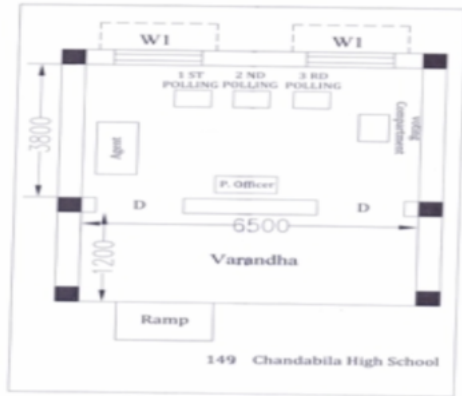

নির্বাচক নিবন্ধন আধিকারিকের স্বাক্ষর

Nazri Naksha

Google Map View

Polling Station Building Front View

Polling Station Front View

Cad View

Key MAP View

বিধানসভা নির্বাচনক্ষেত্রের নং, নাম : 220-নয়াগ্রাম
ভাগ নং, নাম : 1-চাঁদাবিলা