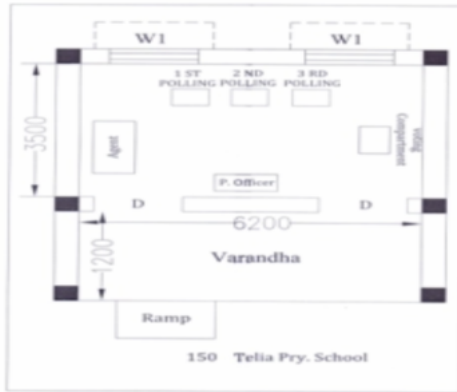

নির্বাচক নিবন্ধন আধিকারিকের স্বাক্ষর

Nazri Naksha

Google Map View

Polling Station Building Front View

Polling Station Front View

Cad View

Key MAP View

বিধানসভা নির্বাচনক্ষেত্রের নং, নাম : 220-নয়াগ্রাম
ভাগ নং, নাম : 1-কুলডিহা