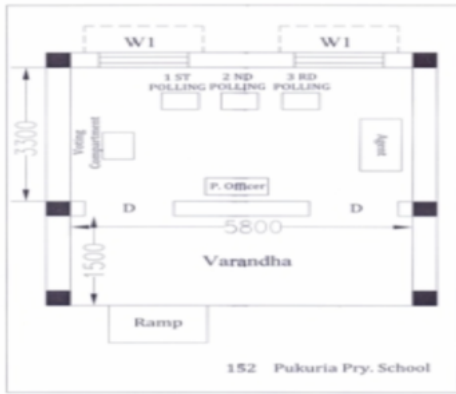

নির্বাচক নিবন্ধন আধিকারিকের স্বাক্ষর

Nazri Naksha

Google Map View

Polling Station Building Front View

Polling Station Front View

Cad View

Key MAP View

বিধানসভা নির্বাচনক্ষেত্রের নং, নাম : 220-নয়াগ্রাম  
ভাগ নং, নাম : 1-পুখুরিয়া