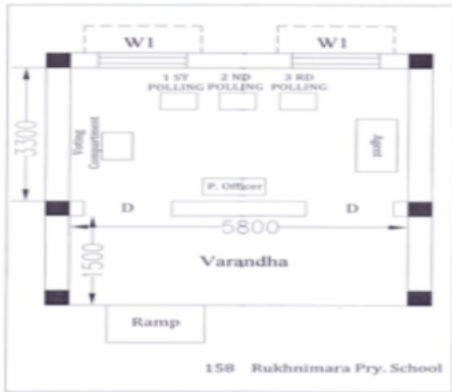

নির্বাচক নিবন্ধন আধিকারিকের স্বাক্ষর

Nazri Naksha

Google Map View

Polling Station Building Front View

Polling Station Front View

Cad View

Key MAP View

বিধানসভা নির্বাচনক্ষেত্রের নং, নাম : 220-নয়াগ্রাম  
ভাগ নং, নাম : 1-মুড়াকাটি