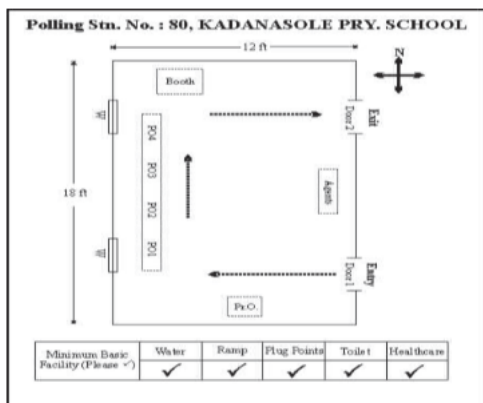

নির্বাচক নিবন্ধন আধিকারিকের স্বাক্ষর

Nazri Naksha

Google Map View

Polling Station Building Front View

Polling Station Front View

Cad View

Key MAP View

1 নাম : আল্পনা ঘোষ স্বামীর নাম: ভীমচরন ঘোষ বাড়ির নং : 0072 বয়স : 24 লিঙ্গ : মহিলা	UOQ2206381 ফটো উপলব্ধ	2 নাম : শিলু টুডু পিতার নাম: বালক টুডু বাড়ির নং : 0036 বয়স : 23 লিঙ্গ : পুরুষ	UOQ2158269 ফটো উপলব্ধ	3 নাম : পান টুডু স্বামীর নাম: সিমল টুডু বাড়ির নং : n 0018 বয়স : 29 লিঙ্গ : মহিলা	UOQ1882257 ফটো উপলব্ধ
4 নাম : কালিপদ টুডু পিতার নাম: হুর্লিশ টুডু বাড়ির নং : no১৩১ বয়স : 25 লিঙ্গ : পুরুষ	UOQ2015105 ফটো উপলব্ধ	5 নাম : লক্ষন টুডু পিতার নাম: অর্জুন টুডু বাড়ির নং : n0129 বয়স : 30 লিঙ্গ : পুরুষ	UOQ1691989 ফটো উপলব্ধ	6 নাম : সূজাতা টুডু স্বামীর নাম: লক্ষণ টুডু বাড়ির নং : এন0131 বয়স : 24 লিঙ্গ : মহিলা	UOQ2343309 ফটো উপলব্ধ
7 নাম : মুগী টুডু স্বামীর নাম: অর্জুন টুডু বাড়ির নং : n0131 বয়স : 63 লিঙ্গ : মহিলা	WB/33/229/009184 ফটো উপলব্ধ	8 নাম : চাম্পা টুডু স্বামীর নাম: বালক টুডু বাড়ির নং : n0036 বয়স : 45 লিঙ্গ : মহিলা	MJB1515501 ফটো উপলব্ধ	9 নাম : বালক টুডু পিতার নাম: শঙ্কর টুডু বাড়ির নং : n0036 বয়স : 50 লিঙ্গ : পুরুষ	MJB1515493 ফটো উপলব্ধ
10 নাম : রানি টুডু স্বামীর নাম: লেপা টুডু বাড়ির নং : n0032 বয়স : 34 লিঙ্গ : মহিলা	UOQ1352343 ফটো উপলব্ধ	11 নাম : লেপা টুডু পিতার নাম: বিশ্বনাথ টুডু বাড়ির নং : n0032 বয়স : 40 লিঙ্গ : পুরুষ	UOQ1352335 ফটো উপলব্ধ	12 নাম : জবা টুডু স্বামীর নাম: বিশ্বনাথ টুডু বাড়ির নং : n0032 বয়স : 72 লিঙ্গ : মহিলা	WB/33/229/033512 ফটো উপলব্ধ
13 নাম : বিশ্বনাথ টুডু পিতার নাম: বৃধরাই টুডু বাড়ির নং : n0032 বয়স : 82 লিঙ্গ : পুরুষ	WB/33/229/033511 ফটো উপলব্ধ	14 নাম : পাগারাম টুডু পিতার নাম: ভগান টুডু বাড়ির নং : n0022 বয়স : 36 লিঙ্গ : পুরুষ	UOQ1352327 ফটো উপলব্ধ	15 নাম : সুমী টুডু স্বামীর নাম: ভগান টুডু বাড়ির নং : n0022 বয়স : 62 লিঙ্গ : মহিলা	WB/33/229/033368 ফটো উপলব্ধ
16 নাম : ভারতী হাঁসদা স্বামীর নাম: সুবোধ হাঁসদা বাড়ির নং : n0021 বয়স : 38 লিঙ্গ : মহিলা	MJB2119147 ফটো উপলব্ধ	17 নাম : মাইনো টুডু স্বামীর নাম: গিরিশচন্দ্র টুডু বাড়ির নং : n0021 বয়স : 39 লিঙ্গ : মহিলা	MJB2118974 ফটো উপলব্ধ	18 নাম : বাসী টুডু স্বামীর নাম: বাবুরাম টুডু বাড়ির নং : n0021 বয়স : 36 লিঙ্গ : মহিলা	UOQ1273002 ফটো উপলব্ধ
19 নাম : সরস্বতী টুডু স্বামীর নাম: ভোলা টুডু বাড়ির নং : n0035 বয়স : 32 লিঙ্গ : মহিলা	UOQ1423532 ফটো উপলব্ধ	20 নাম : ভোলা টুডু মায়ের নাম: সালমা টুডু বাড়ির নং : n0035 বয়স : 38 লিঙ্গ : পুরুষ	UOQ1273093 ফটো উপলব্ধ	21 নাম : সলমা টুডু স্বামীর নাম: লস টুডু বাড়ির নং : n0035 বয়স : 52 লিঙ্গ : মহিলা	WB/33/229/033554 ফটো উপলব্ধ
22 নাম : চৈতন টুডু পিতার নাম: কানাই টুডু বাড়ির নং : n0030 বয়স : 74 লিঙ্গ : পুরুষ	WB/33/229/033728 ফটো উপলব্ধ	23 নাম : সাকর টুডু স্বামীর নাম: লক্ষণ টুডু বাড়ির নং : n0019 বয়স : 83 লিঙ্গ : মহিলা	WB/33/229/033367 ফটো উপলব্ধ	24 নাম : কমল টুডু পিতার নাম: গোবর্দন টুডু বাড়ির নং : n0031 বয়স : 35 লিঙ্গ : পুরুষ	UOQ1352368 ফটো উপলব্ধ
25 নাম : জবা টুডু স্বামীর নাম: গোবর্দন টুডু বাড়ির নং : n0031 বয়স : 52 লিঙ্গ : মহিলা	WB/33/229/033430 ফটো উপলব্ধ	26 নাম : গোবর্দন টুডু পিতার নাম: জয়রাম টুডু বাড়ির নং : n0031 বয়স : 56 লিঙ্গ : পুরুষ	WB/33/229/033462 ফটো উপলব্ধ	27 নাম : সুগী টুডু স্বামীর নাম: জয়রাম টুডু বাড়ির নং : n0031 বয়স : 82 লিঙ্গ : মহিলা	WB/33/229/033465 ফটো উপলব্ধ
28 নাম : জয়রাম টুডু পিতার নাম: বৃধরায় টুডু বাড়ির নং : n0031 বয়স : 87 লিঙ্গ : পুরুষ	WB/33/229/033474 ফটো উপলব্ধ	29 নাম : গোলাপী টুডু স্বামীর নাম: এসলীম টুডু বাড়ির নং : n0018 বয়স : 52 লিঙ্গ : মহিলা	WB/33/229/033377 ফটো উপলব্ধ	30 নাম : টুলারাম টুডু পিতার নাম: লক্ষন টুডু বাড়ির নং : n0018 বয়স : 38 লিঙ্গ : পুরুষ	UOQ0063461 ফটো উপলব্ধ