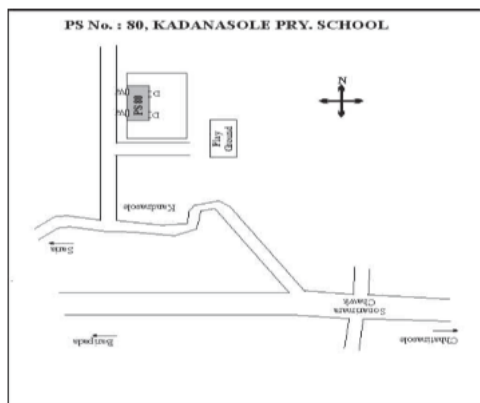

নির্বাচক নিবন্ধন আধিকারিকের স্বাক্ষর

Nazri Naksha

Google Map View

Polling Station Building Front View

Polling Station Front View

Cad View

Key MAP View

1 নাম : আল্পনা ঘোষ স্বামীর নাম: ভীমচরন ঘোষ বাড়ির নং : 0072 বয়স : 24 লিঙ্গ : মহিলা	UOQ2206381 ফটো উপলব্ধ	2 নাম : শিলু টুডু পিতার নাম: বালক টুডু বাড়ির নং : 0036 বয়স : 23 লিঙ্গ : পুরুষ	UOQ2158269 ফটো উপলব্ধ	3 নাম : পান টুডু স্বামীর নাম: সিমল টুডু বাড়ির নং : n 0018 বয়স : 29 লিঙ্গ : মহিলা	UOQ1882257 ফটো উপলব্ধ
4 নাম : কালিপদ টুডু পিতার নাম: হুর্লিশ টুডু বাড়ির নং : no১৩১ বয়স : 25 লিঙ্গ : পুরুষ	UOQ2015105 ফটো উপলব্ধ	5 নাম : লক্ষন টুডু পিতার নাম: অর্জুন টুডু বাড়ির নং : n0129 বয়স : 30 লিঙ্গ : পুরুষ	UOQ1691989 ফটো উপলব্ধ	6 নাম : সূজাতা টুডু স্বামীর নাম: লক্ষণ টুডু বাড়ির নং : এন0131 বয়স : 24 লিঙ্গ : মহিলা	UOQ2343309 ফটো উপলব্ধ
7 নাম : মুগী টুডু স্বামীর নাম: অর্জুন টুডু বাড়ির নং : n0131 বয়স : 63 লিঙ্গ : মহিলা	WB/33/229/009184 ফটো উপলব্ধ	8 নাম : চাম্পা টুডু স্বামীর নাম: বালক টুডু বাড়ির নং : n0036 বয়স : 45 লিঙ্গ : মহিলা	MJB1515501 ফটো উপলব্ধ	9 নাম : বালক টুডু পিতার নাম: শঙ্কর টুডু বাড়ির নং : n0036 বয়স : 50 লিঙ্গ : পুরুষ	MJB1515493 ফটো উপলব্ধ
10 নাম : রানি টুডু স্বামীর নাম: লেপা টুডু বাড়ির নং : n0032 বয়স : 34 লিঙ্গ : মহিলা	UOQ1352343 ফটো উপলব্ধ	11 নাম : লেপা টুডু পিতার নাম: বিশ্বনাথ টুডু বাড়ির নং : n0032 বয়স : 40 লিঙ্গ : পুরুষ	UOQ1352335 ফটো উপলব্ধ	12 নাম : জবা টুডু স্বামীর নাম: বিশ্বনাথ টুডু বাড়ির নং : n0032 বয়স : 72 লিঙ্গ : মহিলা	WB/33/229/033512 ফটো উপলব্ধ
13 নাম : বিশ্বনাথ টুডু পিতার নাম: বৃধরাই টুডু বাড়ির নং : n0032 বয়স : 82 লিঙ্গ : পুরুষ	WB/33/229/033511 ফটো উপলব্ধ	14 নাম : পাগারাম টুডু পিতার নাম: ভগান টুডু বাড়ির নং : n0022 বয়স : 36 লিঙ্গ : পুরুষ	UOQ1352327 ফটো উপলব্ধ	15 নাম : সুমী টুডু স্বামীর নাম: ভগান টুডু বাড়ির নং : n0022 বয়স : 62 লিঙ্গ : মহিলা	WB/33/229/033368 ফটো উপলব্ধ
16 নাম : ভারতী হাঁসদা স্বামীর নাম: সুবোধ হাঁসদা বাড়ির নং : n0021 বয়স : 38 লিঙ্গ : মহিলা	MJB2119147 ফটো উপলব্ধ	17 নাম : মাইনো টুডু স্বামীর নাম: গিরিশচন্দ্র টুডু বাড়ির নং : n0021 বয়স : 39 লিঙ্গ : মহিলা	MJB2118974 ফটো উপলব্ধ	18 নাম : বাসী টুডু স্বামীর নাম: বাবুরাম টুডু বাড়ির নং : n0021 বয়স : 36 লিঙ্গ : মহিলা	UOQ1273002 ফটো উপলব্ধ
19 নাম : সরস্বতী টুডু স্বামীর নাম: ভোলা টুডু বাড়ির নং : n0035 বয়স : 32 লিঙ্গ : মহিলা	UOQ1423532 ফটো উপলব্ধ	20 নাম : ভোলা টুডু মায়ের নাম: সালমা টুডু বাড়ির নং : n0035 বয়স : 38 লিঙ্গ : পুরুষ	UOQ1273093 ফটো উপলব্ধ	21 নাম : সলমা টুডু স্বামীর নাম: লস টুডু বাড়ির নং : n0035 বয়স : 52 লিঙ্গ : মহিলা	WB/33/229/033554 ফটো উপলব্ধ
22 নাম : চৈতন টুডু পিতার নাম: কানাই টুডু বাড়ির নং : n0030 বয়স : 74 লিঙ্গ : পুরুষ	WB/33/229/033728 ফটো উপলব্ধ	23 নাম : সাকর টুডু স্বামীর নাম: লক্ষণ টুডু বাড়ির নং : n0019 বয়স : 83 লিঙ্গ : মহিলা	WB/33/229/033367 ফটো উপলব্ধ	24 নাম : কমল টুডু পিতার নাম: গোবর্দন টুডু বাড়ির নং : n0031 বয়স : 35 লিঙ্গ : পুরুষ	UOQ1352368 ফটো উপলব্ধ
25 নাম : জবা টুডু স্বামীর নাম: গোবর্দন টুডু বাড়ির নং : n0031 বয়স : 52 লিঙ্গ : মহিলা	WB/33/229/033430 ফটো উপলব্ধ	26 নাম : গোবর্দন টুডু পিতার নাম: জয়রাম টুডু বাড়ির নং : n0031 বয়স : 56 লিঙ্গ : পুরুষ	WB/33/229/033462 ফটো উপলব্ধ	27 নাম : সুগী টুডু স্বামীর নাম: জয়রাম টুডু বাড়ির নং : n0031 বয়স : 82 লিঙ্গ : মহিলা	WB/33/229/033465 ফটো উপলব্ধ
28 নাম : জয়রাম টুডু পিতার নাম: বৃধরায় টুডু বাড়ির নং : n0031 বয়স : 87 লিঙ্গ : পুরুষ	WB/33/229/033474 ফটো উপলব্ধ	29 নাম : গোলাপী টুডু স্বামীর নাম: এসলীম টুডু বাড়ির নং : n0018 বয়স : 52 লিঙ্গ : মহিলা	WB/33/229/033377 ফটো উপলব্ধ	30 নাম : টুলারাম টুডু পিতার নাম: লক্ষন টুডু বাড়ির নং : n0018 বয়স : 38 লিঙ্গ : পুরুষ	UOQ0063461 ফটো উপলব্ধ