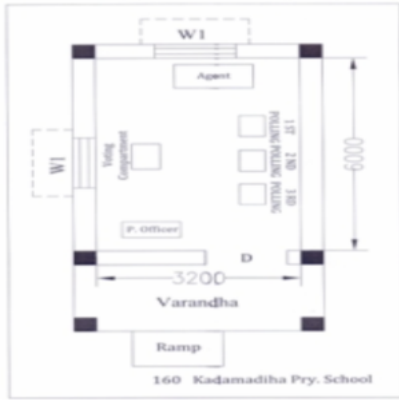

নির্বাচক নিবন্ধন আধিকারিকের স্বাক্ষর

Nazri Naksha

Google Map View

Polling Station Building Front View

Polling Station Front View

Cad View

Key MAP View

1 নাম : মথ আহাড়ী পিতার নাম: ভীম আহাড়ী বাড়ির নং : n0104 বয়স : 66 লিঙ্গ : পুরুষ	WB/33/229/267062	ফটো উপলব্ধ	2 নাম : টুরী আহাড়ী স্বামীর নাম: মথ আহাড়ী বাড়ির নং : n0104 বয়স : 60 লিঙ্গ : মহিলা	WB/33/229/267195	ফটো উপলব্ধ	3 নাম : সারথী আহাড়ী স্বামীর নাম: ভাদা আহাড়ী বাড়ির নং : n0104 বয়স : 39 লিঙ্গ : মহিলা	UOQ0643429	ফটো উপলব্ধ
4 নাম : ভাদা আহাড়ী পিতার নাম: মথ আহাড়ী বাড়ির নং : n0104 বয়স : 37 লিঙ্গ : পুরুষ	UOQ0643437	ফটো উপলব্ধ	5 নাম : নরেন আহাড়ী পিতার নাম: ভীম আহাড়ী বাড়ির নং : n0095 বয়স : 73 লিঙ্গ : পুরুষ	WB/33/229/267060	ফটো উপলব্ধ	6 নাম : গুরুবাবী আহাড়ী স্বামীর নাম: নরেন আহাড়ী বাড়ির নং : n0095 বয়স : 64 লিঙ্গ : মহিলা	WB/33/229/267181	ফটো উপলব্ধ
7 নাম : সেফালী আহাড়ী স্বামীর নাম: জয়ন্ত আহাড়ী বাড়ির নং : n0095 বয়স : 37 লিঙ্গ : মহিলা	UOQ0643395	ফটো উপলব্ধ	8 নাম : মাধব আহাড়ী পিতার নাম: ভীম আহাড়ী বাড়ির নং : n0101 বয়স : 54 লিঙ্গ : পুরুষ	WB/33/229/267648	ফটো উপলব্ধ	9 নাম : পার্বতী আহাড়ী স্বামীর নাম: মাধব আহাড়ী বাড়ির নং : n0101 বয়স : 49 লিঙ্গ : মহিলা	MJB1209667	ফটো উপলব্ধ
10 নাম : মদন আহাড়ী পিতার নাম: ভীম আহাড়ী বাড়ির নং : n0102 বয়স : 60 লিঙ্গ : পুরুষ	WB/33/229/267075	ফটো উপলব্ধ	11 নাম : বদলী আহাড়ী স্বামীর নাম: মদন আহাড়ী বাড়ির নং : n0102 বয়স : 57 লিঙ্গ : মহিলা	WB/33/229/267230	ফটো উপলব্ধ	12 নাম : বিজল আহাড়ী স্বামীর নাম: সুরেন আহাড়ী বাড়ির নং : n0103 বয়স : 70 লিঙ্গ : মহিলা	WB/33/229/267211	ফটো উপলব্ধ
13 নাম : চৈতন আহাড়ী পিতার নাম: সুরেন আহাড়ী বাড়ির নং : n0103 বয়স : 46 লিঙ্গ : পুরুষ	MJB1867670	ফটো উপলব্ধ	14 নাম : ভান আহাড়ী পিতার নাম: শ্রীরাম আহাড়ী বাড়ির নং : n0109 বয়স : 70 লিঙ্গ : পুরুষ	WB/33/229/267042	ফটো উপলব্ধ	15 নাম : সরস্বতী আহাড়ী স্বামীর নাম: ভান আহাড়ী বাড়ির নং : n0109 বয়স : 65 লিঙ্গ : মহিলা	WB/33/229/267220	ফটো উপলব্ধ
16 নাম : সনজীৎ আহাড়ী পিতার নাম: ভান আহাড়ী বাড়ির নং : n0109 বয়স : 48 লিঙ্গ : পুরুষ	MJB1867647	ফটো উপলব্ধ	17 নাম : সেফালী আহাড়ী স্বামীর নাম: সঞ্জিত আহাড়ী বাড়ির নং : n0109 বয়স : 37 লিঙ্গ : মহিলা	UOQ0643494	ফটো উপলব্ধ	18 নাম : পুলিন আহাড়ী পিতার নাম: কারু আহাড়ী বাড়ির নং : n0126 বয়স : 70 লিঙ্গ : পুরুষ	WB/33/229/267810	ফটো উপলব্ধ
19 নাম : দুলালী আহাড়ী স্বামীর নাম: পুলিন আহাড়ী বাড়ির নং : n0126 বয়স : 65 লিঙ্গ : মহিলা	WB/33/229/267812	ফটো উপলব্ধ	20 নাম : জয়ন্ত আহাড়ী পিতার নাম: নরেন আহাড়ী বাড়ির নং : n0095 বয়স : 39 লিঙ্গ : পুরুষ	UOQ1207380	ফটো উপলব্ধ	21 নাম : বাসন্তী আহাড়ী স্বামীর নাম: চৈতন্য আহাড়ী বাড়ির নং : n0103 বয়স : 39 লিঙ্গ : মহিলা	UOQ1207406	ফটো উপলব্ধ
22 নাম : চন্দন আহাড়ী পিতার নাম: পুলিন আহাড়ী বাড়ির নং : n0126 বয়স : 30 লিঙ্গ : পুরুষ	UOQ1839414	ফটো উপলব্ধ	23 নাম : রুপন ভুঞা স্বামীর নাম: সঞ্জু ভুঞা বাড়ির নং : n0101 বয়স : 31 লিঙ্গ : মহিলা	UOQ1906429	ফটো উপলব্ধ	24 নাম : তারা ভক্তা স্বামীর নাম: বুলেট ভক্তা বাড়ির নং : N0095 বয়স : 41 লিঙ্গ : মহিলা	UOQ2026144	ফটো উপলব্ধ
25 নাম : ফুলচাঁদ আহাড়ী পিতার নাম: চৈতন আহাড়ী বাড়ির নং : N0103 বয়স : 25 লিঙ্গ : পুরুষ	UOQ2026003	ফটো উপলব্ধ	26 নাম : প্রসেনজিৎ আহাড়ী পিতার নাম: মাধব আহাড়ী বাড়ির নং : এন0101 বয়স : 26 লিঙ্গ : পুরুষ	UOQ2081537	ফটো উপলব্ধ	27 নাম : সুবোধ আহাড়ী পিতার নাম: মাধব আহাড়ী বাড়ির নং : এন0101 বয়স : 24 লিঙ্গ : পুরুষ	UOQ2081628	ফটো উপলব্ধ
28 নাম : সুর্য আহাড়ী পিতার নাম: সাহেব আহাড়ী বাড়ির নং : এন0109 বয়স : 23 লিঙ্গ : পুরুষ	UOQ2159929	ফটো উপলব্ধ	29 নাম : সম্রাট আহাড়ী পিতার নাম: সন্তোষ আহাড়ী বাড়ির নং : এন0125 বয়স : 24 লিঙ্গ : পুরুষ	UOQ2191641	ফটো উপলব্ধ	30 নাম : বুদ্ধেশ্বর আহাড়ী পিতার নাম: সন্তোষ আহাড়ী বাড়ির নং : এন0125 বয়স : 25 লিঙ্গ : পুরুষ	UOQ2236032	ফটো উপলব্ধ