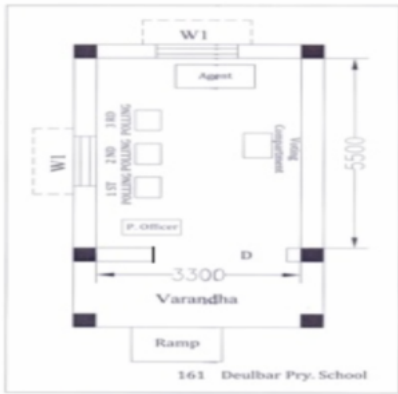

নির্বাচক নিবন্ধন আধিকারিকের স্বাক্ষর

Nazri Naksha

Google Map View

Polling Station Building Front View

Polling Station Front View

Cad View

Key MAP View

1 নাম : উৎপল কিস্কু পিতার নাম: পুলিন কিস্কু বাড়ির নং : N0192 বয়স : 25 লিঙ্গ : পুরুষ	UOQ2055218 ফটো উপলব্ধ	2 নাম : সলমা কিস্কু স্বামীর নাম: উৎপল কিস্কু বাড়ির নং : এন0192 বয়স : 26 লিঙ্গ : মহিলা	UOQ2082055 ফটো উপলব্ধ	3 নাম : ডুমনি কিস্কু স্বামীর নাম: মলয় কিস্কু বাড়ির নং : এন0240 বয়স : 31 লিঙ্গ : মহিলা	UOQ1596170 ফটো উপলব্ধ
4 নাম : মলয় কিস্কু পিতার নাম: পুলিন কিস্কু বাড়ির নং : n0240 বয়স : 30 লিঙ্গ : পুরুষ	UOQ1656479 ফটো উপলব্ধ	5 নাম : লসরাম কিস্কু মায়ের নাম: সুমী কিস্কু বাড়ির নং : n0187 বয়স : 38 লিঙ্গ : পুরুষ	UOQ1477595 ফটো উপলব্ধ	6 নাম : সরোজিনি কিস্কু স্বামীর নাম: লসরাম কিস্কু বাড়ির নং : n0187 বয়স : 34 লিঙ্গ : মহিলা	UOQ1477702 ফটো উপলব্ধ
7 নাম : ভূট কিস্কু পিতার নাম: ভূয়া কিস্কু বাড়ির নং : n0192 বয়স : 87 লিঙ্গ : পুরুষ	WB/33/229/249254 ফটো উপলব্ধ	8 নাম : জাসমী কিস্কু স্বামীর নাম: ভূট কিস্কু বাড়ির নং : n0192 বয়স : 75 লিঙ্গ : মহিলা	WB/33/229/249238 ফটো উপলব্ধ	9 নাম : পুলিন কিস্কু পিতার নাম: ভূট কিস্কু বাড়ির নং : n0192 বয়স : 60 লিঙ্গ : পুরুষ	WB/33/229/249667 ফটো উপলব্ধ
10 নাম : মায়নো কিস্কু স্বামীর নাম: পুলিন কিস্কু বাড়ির নং : n0192 বয়স : 54 লিঙ্গ : মহিলা	WB/33/229/249668 ফটো উপলব্ধ	11 নাম : রাজেশ কিস্কু পিতার নাম: ভূট কিস্কু বাড়ির নং : n0192 বয়স : 43 লিঙ্গ : পুরুষ	MJB1862333 ফটো উপলব্ধ	12 নাম : সুকুমনি কিস্কু স্বামীর নাম: রাজেশ কিস্কু বাড়ির নং : n0192 বয়স : 40 লিঙ্গ : মহিলা	UOQ1477744 ফটো উপলব্ধ
13 নাম : রঞ্জিত কিস্কু পিতার নাম: পুলিন কিস্কু বাড়ির নং : এন0192 বয়স : 26 লিঙ্গ : পুরুষ	UOQ1986009 ফটো উপলব্ধ	14 নাম : বৃন্দিন কিস্কু মায়ের নাম: সুমি কিস্কু বাড়ির নং : n0240 বয়স : 45 লিঙ্গ : মহিলা	MJB1861574 ফটো উপলব্ধ	15 নাম : স্বামীর নাম: বাড়ির নং : এন0236 বয়স : 32 লিঙ্গ : মহিলা	UZG1282987 ফটো উপলব্ধ
16 নাম : পিতার নাম: বাড়ির নং : এন0236 বয়স : 36 লিঙ্গ : পুরুষ	UZG0878454 ফটো উপলব্ধ	17 নাম : বিশ্বজিৎ খাটুয়া পিতার নাম: জ্ঞান চন্দ্র খাটুয়া বাড়ির নং : এন0236 বয়স : 24 লিঙ্গ : পুরুষ	UOQ2249480 ফটো উপলব্ধ	18 নাম : সীতা খাটুয়া স্বামীর নাম: কৈলাস খাটুয়া বাড়ির নং : n0236 বয়স : 82 লিঙ্গ : মহিলা	WB/33/229/249716 ফটো উপলব্ধ
19 নাম : জ্ঞানচন্দ্র খাটুয়া পিতার নাম: কৈলাস খাটুয়া বাড়ির নং : n0236 বয়স : 62 লিঙ্গ : পুরুষ	WB/33/229/249669 ফটো উপলব্ধ	20 নাম : বাদলী খাটুয়া স্বামীর নাম: জ্ঞান খাটুয়া বাড়ির নং : n0236 বয়স : 54 লিঙ্গ : মহিলা	WB/33/229/249751 ফটো উপলব্ধ	21 নাম : পক টুডু স্বামীর নাম: সনাতন টুডু বাড়ির নং : n0207 বয়স : 82 লিঙ্গ : মহিলা	WB/33/229/249378 ফটো উপলব্ধ
22 নাম : বিধান টুডু পিতার নাম: সনাতন টুডু বাড়ির নং : n0207 বয়স : 52 লিঙ্গ : পুরুষ	WB/33/229/249517 ফটো উপলব্ধ	23 নাম : ঝারি টুডু স্বামীর নাম: বিধান টুডু বাড়ির নং : n0207 বয়স : 48 লিঙ্গ : মহিলা	MJB1861608 ফটো উপলব্ধ	24 নাম : চুনরাম টুডু পিতার নাম: সনাতন টুডু বাড়ির নং : n0207 বয়স : 38 লিঙ্গ : পুরুষ	UOQ0650895 ফটো উপলব্ধ
25 নাম : শৈলেন টুডু পিতার নাম: বিধান টুডু বাড়ির নং : n0207 বয়স : 29 লিঙ্গ : পুরুষ	UOQ1738582 ফটো উপলব্ধ	26 নাম : শ্যাম চরণ টুডু পিতার নাম: রথু টুডু বাড়ির নং : n0249 বয়স : 28 লিঙ্গ : পুরুষ	UOQ1839802 ফটো উপলব্ধ	27 নাম : হাঁসি মান্ডি পিতার নাম: সদায় মান্ডি বাড়ির নং : এন0207 বয়স : 32 লিঙ্গ : মহিলা	UOQ1583632 ফটো উপলব্ধ
28 নাম : মধুসূদন নায়েক পিতার নাম: ধনঞ্জয় নায়েক বাড়ির নং : n0226 বয়স : 66 লিঙ্গ : পুরুষ	WB/33/229/249410 ফটো উপলব্ধ	29 নাম : নির্মলা নায়েক স্বামীর নাম: মধুসূদন নায়েক বাড়ির নং : n0226 বয়স : 55 লিঙ্গ : মহিলা	WB/33/229/249201 ফটো উপলব্ধ	30 নাম : আকুল নায়েক পিতার নাম: ভানু নায়েক বাড়ির নং : n0231 বয়স : 57 লিঙ্গ : পুরুষ	WB/33/229/249397 ফটো উপলব্ধ