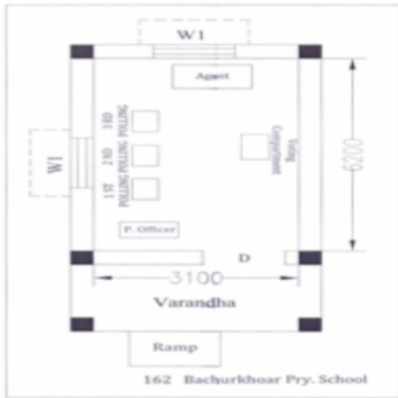

নির্বাচক নিবন্ধন আধিকারিকের স্বাক্ষর

Nazri Naksha

Google Map View

Polling Station Building Front View

Polling Station Front View

Cad View

Key MAP View

বিধানসভা নির্বাচনক্ষেত্রের নং, নাম : 220-নয়াগ্রাম  
ভাগ নং, নাম : 1-বাহুর খোয়াড়(পশ্চিম)