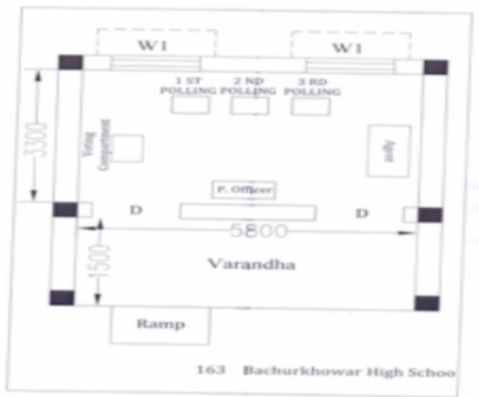

নির্বাচক নিবন্ধন আধিকারিকের স্বাক্ষর

Nazri Naksha

Google Map View

Polling Station Building Front View

Polling Station Front View

Cad View

Key MAP View

1 নাম : সহদেব জানা পিতার নাম: জহরলাল জানা বাড়ির নং : N0056 বয়স : 25 লিঙ্গ : পুরুষ	UOQ2065431 ফটো উপলব্ধ	2 নাম : অস্টমী বেরা স্বামীর নাম: জয়দেব জানা বাড়ির নং : এন0056 বয়স : 26 লিঙ্গ : মহিলা	UOQ1963891 ফটো উপলব্ধ	3 নাম : দুলাল জানা পিতার নাম: বংশী জানা বাড়ির নং : n0056 বয়স : 55 লিঙ্গ : পুরুষ	WB/33/229/252351 ফটো উপলব্ধ
4 নাম : তাপসী জানা স্বামীর নাম: জহরলাল জানা বাড়ির নং : n0056 বয়স : 47 লিঙ্গ : মহিলা	MJB1158757 ফটো উপলব্ধ	5 নাম : জহরলাল জানা পিতার নাম: বংশী জানা বাড়ির নং : n0056 বয়স : 58 লিঙ্গ : পুরুষ	WB/33/229/252263 ফটো উপলব্ধ	6 নাম : ভানুমতি জানা স্বামীর নাম: বংশী জানা বাড়ির নং : n0056 বয়স : 82 লিঙ্গ : মহিলা	WB/33/229/252271 ফটো উপলব্ধ
7 নাম : তপন জানা পিতার নাম: বিশ্বনাথ জানা বাড়ির নং : n0042 বয়স : 39 লিঙ্গ : পুরুষ	MJB1981380 ফটো উপলব্ধ	8 নাম : ঝরনা জানা স্বামীর নাম: স্বপন জানা বাড়ির নং : n0042 বয়স : 40 লিঙ্গ : মহিলা	UOQ1313485 ফটো উপলব্ধ	9 নাম : স্বপন জানা পিতার নাম: বিশ্বনাথ জানা বাড়ির নং : n0042 বয়স : 44 লিঙ্গ : পুরুষ	MJB1077534 ফটো উপলব্ধ
10 নাম : শিবানী জানা স্বামীর নাম: বিশ্বনাথ জানা বাড়ির নং : n0042 বয়স : 67 লিঙ্গ : মহিলা	WB/33/229/252282 ফটো উপলব্ধ	11 নাম : বিশ্বনাথ জানা পিতার নাম: পঞ্চনন জানা বাড়ির নং : n0042 বয়স : 77 লিঙ্গ : পুরুষ	WB/33/229/252524 ফটো উপলব্ধ	12 নাম : কম্পনা জানা স্বামীর নাম: তপন জানা বাড়ির নং : n0109 বয়স : 36 লিঙ্গ : মহিলা	UOQ1739226 ফটো উপলব্ধ
13 নাম : সোমা জানা স্বামীর নাম: মলয় জানা বাড়ির নং : n0112 বয়স : 30 লিঙ্গ : মহিলা	UOQ1739275 ফটো উপলব্ধ	14 নাম : সনৎ জানা পিতার নাম: চন্দ্রজিৎ জানা বাড়ির নং : এন0058 বয়স : 22 লিঙ্গ : পুরুষ	UOQ2270411 ফটো উপলব্ধ	15 নাম : দুর্গা জানা স্বামীর নাম: মঞ্জু জানা বাড়ির নং : এন00৫৭ বয়স : 27 লিঙ্গ : মহিলা	UOQ2263903 ফটো উপলব্ধ
16 নাম : সুরত জানা পিতার নাম: দুলাল জানা বাড়ির নং : এন0056 বয়স : 22 লিঙ্গ : পুরুষ	UOQ2258564 ফটো উপলব্ধ	17 নাম : মিনু জানা স্বামীর নাম: ইন্দ্রজিত জানা বাড়ির নং : n0058 বয়স : 43 লিঙ্গ : মহিলা	MJB1862374 ফটো উপলব্ধ	18 নাম : ইন্দ্রজিৎ জানা পিতার নাম: বিপিন জানা বাড়ির নং : n0058 বয়স : 46 লিঙ্গ : পুরুষ	MJB1862366 ফটো উপলব্ধ
19 নাম : সন্ধ্যারানী জানা স্বামীর নাম: চন্দ্রজিত জানা বাড়ির নং : n0058 বয়স : 42 লিঙ্গ : মহিলা	MJB1981372 ফটো উপলব্ধ	20 নাম : চন্দ্রজিত জানা পিতার নাম: বিপিন জানা বাড়ির নং : n0058 বয়স : 47 লিঙ্গ : পুরুষ	MJB1158963 ফটো উপলব্ধ	21 নাম : মেহলতা জানা স্বামীর নাম: বিপিন জানা বাড়ির নং : n0058 বয়স : 82 লিঙ্গ : মহিলা	WB/33/229/252056 ফটো উপলব্ধ
22 নাম : মলয় জানা পিতার নাম: রঞ্জিত জানা বাড়ির নং : n0057 বয়স : 37 লিঙ্গ : পুরুষ	UOQ1209360 ফটো উপলব্ধ	23 নাম : লক্ষ্মীরানী জানা স্বামীর নাম: সঞ্জিত জানা বাড়ির নং : n0057 বয়স : 46 লিঙ্গ : মহিলা	MJB1159169 ফটো উপলব্ধ	24 নাম : সঞ্জিত জানা পিতার নাম: গনেশ জানা বাড়ির নং : n0057 বয়স : 59 লিঙ্গ : পুরুষ	WB/33/229/252005 ফটো উপলব্ধ
25 নাম : রনজিত জানা পিতার নাম: গনেশ জানা বাড়ির নং : n0057 বয়স : 62 লিঙ্গ : পুরুষ	WB/33/229/252117 ফটো উপলব্ধ	26 নাম : জয়দেব জানা পিতার নাম: জহরলাল জানা বাড়ির নং : n0056 বয়স : 27 লিঙ্গ : পুরুষ	UOQ1912625 ফটো উপলব্ধ	27 নাম : সরোজিৎ জানা পিতার নাম: সঞ্জিত জানা বাড়ির নং : এন0057 বয়স : 23 লিঙ্গ : পুরুষ	UOQ2144533 ফটো উপলব্ধ
28 নাম : পৌরাঙ্গ জানা পিতার নাম: ইন্দ্রজিৎ জানা বাড়ির নং : এন0058 বয়স : 23 লিঙ্গ : পুরুষ	UOQ2144541 ফটো উপলব্ধ	29 নাম : সত্যবান জানা পিতার নাম: ইন্দ্রজিৎ জানা বাড়ির নং : এন0058 বয়স : 25 লিঙ্গ : পুরুষ	UOQ2161826 ফটো উপলব্ধ	30 নাম : আল্পনা জানা পিতার নাম: বংশী জানা বাড়ির নং : n0056 বয়স : 46 লিঙ্গ : মহিলা	UOQ1912583 ফটো উপলব্ধ