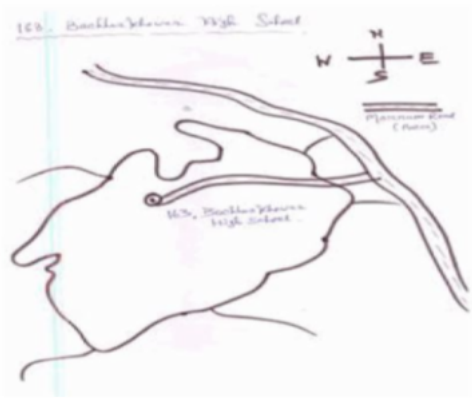

Nazri Naksha