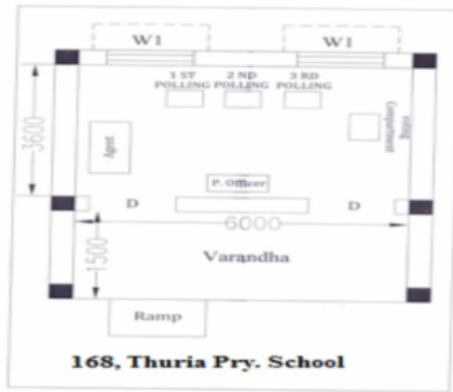

নির্বাচক নিবন্ধন আধিকারিকের স্বাক্ষর

Nazri Naksha

Google Map View

Polling Station Building Front View

Polling Station Front View

Cad View

Key MAP View

1 নাম : সুধীর আশুয়ান পিতার নাম: নাকফুড়ি আশুয়ান বাড়ির নং : n0058 বয়স : 75 লিঙ্গ : পুরুষ	WB/33/229/264130	2 নাম : সুমতি আশুয়ান স্বামীর নাম: সুধীর আশুয়ান বাড়ির নং : n0058 বয়স : 64 লিঙ্গ : মহিলা	MJB0536748	3 নাম : নিতাই আশুয়ান পিতার নাম: সুধীর আশুয়ান বাড়ির নং : n0058 বয়স : 39 লিঙ্গ : পুরুষ	UOQ1581248
4 নাম : শৈল আশুয়ান স্বামীর নাম: শরৎ আশুয়ান বাড়ির নং : n0058 বয়স : 69 লিঙ্গ : মহিলা	MJB0536706	5 নাম : উত্তম আশুয়ান পিতার নাম: শরৎ আশুয়ান বাড়ির নং : n0058 বয়স : 50 লিঙ্গ : পুরুষ	WB/33/229/264131	6 নাম : অর্চনা আশুয়ান স্বামীর নাম: উত্তম আশুয়ান বাড়ির নং : n0058 বয়স : 44 লিঙ্গ : মহিলা	MJB1866516
7 নাম : গৌরঙ্গ আশুয়ান পিতার নাম: নাকফুড়ি আশুয়ান বাড়ির নং : n0058 বয়স : 43 লিঙ্গ : পুরুষ	MJB1632231	8 নাম : দিপালী আশুয়ান স্বামীর নাম: গৌরঙ্গ আশুয়ান বাড়ির নং : n0058 বয়স : 42 লিঙ্গ : মহিলা	MJB1866524	9 নাম : পঙ্কজ মাইতি পিতার নাম: অজিত মাইতি বাড়ির নং : N0136 বয়স : 26 লিঙ্গ : পুরুষ	UOQ2065282
10 নাম : প্রতিমা আশুয়ান স্বামীর নাম: নিতাই আশুয়ান বাড়ির নং : n0136 বয়স : 28 লিঙ্গ : মহিলা	UOQ1906742	11 নাম : কুন্দন কাপড়ি পিতার নাম: কুমারেশ কাপড়ি বাড়ির নং : n0137 বয়স : 27 লিঙ্গ : পুরুষ	UOQ1906775	12 নাম : উৎপল কাপড়ি পিতার নাম: নগেন কাপড়ি বাড়ির নং : n0086 বয়স : 39 লিঙ্গ : পুরুষ	MJB2138394
13 নাম : সুব্রত কাপড়ী পিতার নাম: জিতেন কাপড়ী বাড়ির নং : n0026 বয়স : 36 লিঙ্গ : পুরুষ	UOQ1212083	14 নাম : উষা কাপড়ি স্বামীর নাম: নগেন কাপড়ি বাড়ির নং : n0086 বয়স : 60 লিঙ্গ : মহিলা	WB/33/229/264206	15 নাম : আনন্দ কাপড়ি পিতার নাম: শম্ভু কাপড়ি বাড়ির নং : n0085 বয়স : 53 লিঙ্গ : পুরুষ	WB/33/229/264364
16 নাম : চৈতন্য কাপড়ি পিতার নাম: সুষ্টিধর কাপড়ি বাড়ির নং : n0092 বয়স : 77 লিঙ্গ : পুরুষ	WB/33/229/264483	17 নাম : বরেন কাপড়ি পিতার নাম: যতীন্দ্র কাপড়ি বাড়ির নং : n0086 বয়স : 61 লিঙ্গ : পুরুষ	WB/33/229/264419	18 নাম : পরিমল কাপড়ি পিতার নাম: রমানাথ কাপড়ি বাড়ির নং : n0090 বয়স : 48 লিঙ্গ : পুরুষ	WB/33/229/264337
19 নাম : নির্মল কাপড়ি পিতার নাম: বরেন্দ্রনাথ কাপড়ি বাড়ির নং : n0086 বয়স : 36 লিঙ্গ : পুরুষ	MJB2138410	20 নাম : দিপালী কাপড়ি স্বামীর নাম: পুলিন কাপড়ি বাড়ির নং : n0092 বয়স : 39 লিঙ্গ : মহিলা	UOQ0765230	21 নাম : পুলিন কাপড়ি পিতার নাম: চৈতন্য কাপড়ি বাড়ির নং : n0092 বয়স : 47 লিঙ্গ : পুরুষ	WB/33/229/264129
22 নাম : নিশা কাপড়ি স্বামীর নাম: সুনীল কাপড়ি বাড়ির নং : এন0092 বয়স : 23 লিঙ্গ : মহিলা	UOQ2190569	23 নাম : জ্যোৎস্নারানি কাপড়ি স্বামীর নাম: দিলীপ কাপড়ি বাড়ির নং : এন0087 বয়স : 44 লিঙ্গ : মহিলা	UOQ2190650	24 নাম : অরুণ কাপড়ি পিতার নাম: মিহির কাপড়ি বাড়ির নং : এন0001 বয়স : 22 লিঙ্গ : পুরুষ	UOQ2249118
25 নাম : নিতু দাস পিতার নাম: ধীরেন্দ্রনাথ দাস বাড়ির নং : N0023 বয়স : 26 লিঙ্গ : মহিলা	UOQ2054815	26 নাম : অতুল কাপড়ি পিতার নাম: রাজেন্দ্র কাপড়ি বাড়ির নং : n0091 বয়স : 85 লিঙ্গ : পুরুষ	WB/33/229/264230	27 নাম : শকুন্তলা কাপড়ি স্বামীর নাম: চৈতন্য কাপড়ি বাড়ির নং : n0092 বয়স : 69 লিঙ্গ : মহিলা	WB/33/229/264210
28 নাম : সুনিল কাপড়ি পিতার নাম: চৈতন্য কাপড়ি বাড়ির নং : n0092 বয়স : 41 লিঙ্গ : পুরুষ	MJB2138428	29 নাম : মিহির কাপড়ি পিতার নাম: জ্ঞানেন্দ্র কাপড়ি বাড়ির নং : n0089 বয়স : 50 লিঙ্গ : পুরুষ	WB/33/229/264032	30 নাম : তরুণতা কাপড়ী স্বামীর নাম: মিহির কাপড়ী বাড়ির নং : n0089 বয়স : 44 লিঙ্গ : মহিলা	MJB1866557