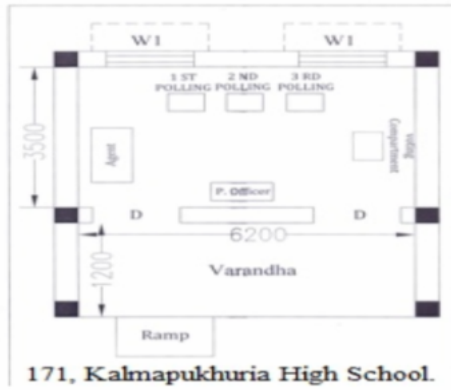

নির্বাচক নিবন্ধন আধিকারিকের স্বাক্ষর

Nazri Naksha

Google Map View

Polling Station Building Front View

Polling Station Front View

Cad View

Key MAP View

বিধানসভা নির্বাচনক্ষেত্রের নং, নাম : 220-নয়াগ্রাম  
ভাগ নং, নাম : 1-কলমা পুখুরিয়া (পূর্ব)