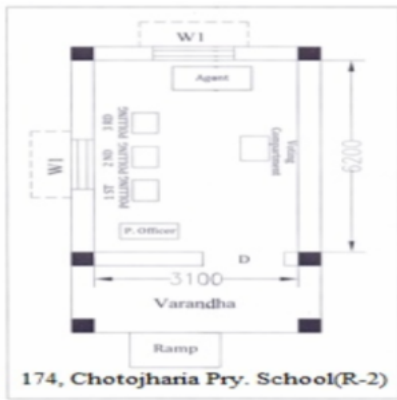

নির্বাচক নিবন্ধন আধিকারিকের স্বাক্ষর

Nazri Naksha

Google Map View

Polling Station Building Front View

Polling Station Front View

Cad View

Key MAP View

1 নাম : সুনীল টু ডু পিতার নাম: টিবরু টু ডু বাড়ির নং : n0001 বয়স : 29 লিঙ্গ : পুরুষ	UOQ1908052 ফটো উপলব্ধ	2 নাম : টিবরু টু ডু পিতার নাম: কদা টু ডু বাড়ির নং : n0001 বয়স : 70 লিঙ্গ : পুরুষ	WB/33/229/288577 ফটো উপলব্ধ	3 নাম : কারমী টু ডু স্বামীর নাম: টিবরু টু ডু বাড়ির নং : n0001 বয়স : 64 লিঙ্গ : মহিলা	WB/33/229/288512 ফটো উপলব্ধ
4 নাম : শুকলাল টু ডু পিতার নাম: মঙ্গল টু ডু বাড়ির নং : n0002 বয়স : 55 লিঙ্গ : পুরুষ	WB/33/229/288775 ফটো উপলব্ধ	5 নাম : ফুলমনি টু ডু স্বামীর নাম: সুকলাল টু ডু বাড়ির নং : n0002 বয়স : 50 লিঙ্গ : মহিলা	MJB1146554 ফটো উপলব্ধ	6 নাম : বাপল টু ডু পিতার নাম: বাতাং টু ডু বাড়ির নং : n0008 বয়স : 83 লিঙ্গ : পুরুষ	WB/33/229/288394 ফটো উপলব্ধ
7 নাম : মাহি টু ডু স্বামীর নাম: বাপল টু ডু বাড়ির নং : n0008 বয়স : 64 লিঙ্গ : মহিলা	WB/33/229/288395 ফটো উপলব্ধ	8 নাম : বন্ধিম টু ডু পিতার নাম: বাপল টু ডু বাড়ির নং : n0008 বয়স : 44 লিঙ্গ : পুরুষ	MJB1875657 ফটো উপলব্ধ	9 নাম : লক্ষী টু ডু স্বামীর নাম: বন্ধিম টু ডু বাড়ির নং : n0008 বয়স : 33 লিঙ্গ : মহিলা	UOQ1482405 ফটো উপলব্ধ
10 নাম : রাম টু ডু পিতার নাম: বাপল টু ডু বাড়ির নং : n0008 বয়স : 33 লিঙ্গ : পুরুষ	UOQ1482363 ফটো উপলব্ধ	11 নাম : সালগে টু ডু স্বামীর নাম: রাম টু ডু বাড়ির নং : n0008 বয়স : 32 লিঙ্গ : মহিলা	UOQ1583608 ফটো উপলব্ধ	12 নাম : গুনা টু ডু পিতার নাম: বাপল টু ডু বাড়ির নং : n0008 বয়স : 32 লিঙ্গ : পুরুষ	UOQ1482371 ফটো উপলব্ধ
13 নাম : চৈতন্য টু ডু পিতার নাম: কদা টু ডু বাড়ির নং : n0013 বয়স : 60 লিঙ্গ : পুরুষ	WB/33/229/288774 ফটো উপলব্ধ	14 নাম : সঞ্জয় নায়েক পিতার নাম: পূর্ণ নায়েক বাড়ির নং : এন০০৬২ বয়স : 28 লিঙ্গ : পুরুষ	UOQ1966530 ফটো উপলব্ধ	15 নাম : সীতা মূর্মু স্বামীর নাম: সুরেন মূর্মু বাড়ির নং : n0024 বয়স : 48 লিঙ্গ : মহিলা	MJB1147578 ফটো উপলব্ধ
16 নাম : আরণ্ড মূর্মু স্বামীর নাম: লক্ষ্মণ মূর্মু বাড়ির নং : n0024 বয়স : 80 লিঙ্গ : মহিলা	WB/33/229/288427 ফটো উপলব্ধ	# 17 নাম : নরেন্দ্রনাথ মূর্মু পিতার নাম: লক্ষ্মণ মূর্মু বাড়ির নং : এন0024 বয়স : 39 লিঙ্গ : পুরুষ	UOQ0706739 ফটো উপলব্ধ	18 নাম : রানী মূর্মু স্বামীর নাম: বীরেন মূর্মু বাড়ির নং : n0028 বয়স : 48 লিঙ্গ : মহিলা	MJB1875715 ফটো উপলব্ধ
19 নাম : আলপনা মূর্মু পিতার নাম: সুরেন্দ্র নাথ মূর্মু বাড়ির নং : n0024 বয়স : 28 লিঙ্গ : মহিলা	UOQ1843770 ফটো উপলব্ধ	20 নাম : ভারতী মূর্মু স্বামীর নাম: সুনীল মূর্মু বাড়ির নং : n0018 বয়স : 32 লিঙ্গ : মহিলা	UOQ1908086 ফটো উপলব্ধ	# 21 নাম : বীরেন্দ্রনাথ মূর্মু পিতার নাম: লক্ষ্মণ চন্দ্র মূর্মু বাড়ির নং : n0024 বয়স : 60 লিঙ্গ : পুরুষ	UOQ2008431 ফটো উপলব্ধ
22 নাম : নবকৃষ্ণ মূর্মু পিতার নাম: বীরেন্দ্রনাথ মূর্মু বাড়ির নং : এন0024 বয়স : 26 লিঙ্গ : পুরুষ	UOQ1966449 ফটো উপলব্ধ	23 নাম : টুৱা মূর্মু পিতার নাম: গোপাল মূর্মু বাড়ির নং : n0018 বয়স : 90 লিঙ্গ : পুরুষ	WB/33/229/288400 ফটো উপলব্ধ	24 নাম : সালগে মূর্মু স্বামীর নাম: গোপাল মূর্মু বাড়ির নং : n0018 বয়স : 60 লিঙ্গ : মহিলা	WB/33/229/288459 ফটো উপলব্ধ
25 নাম : সুনীল মূর্মু পিতার নাম: গোপাল মূর্মু বাড়ির নং : n0018 বয়স : 36 লিঙ্গ : পুরুষ	UOQ1482348 ফটো উপলব্ধ	26 নাম : অনিল মূর্মু পিতার নাম: গোপাল মূর্মু বাড়ির নং : n0018 বয়স : 33 লিঙ্গ : পুরুষ	UOQ1482330 ফটো উপলব্ধ	27 নাম : ছুটরায় মূর্মু পিতার নাম: টুৱা মূর্মু বাড়ির নং : n0018 বয়স : 60 লিঙ্গ : পুরুষ	WB/33/229/288339 ফটো উপলব্ধ
28 নাম : রতনী মূর্মু স্বামীর নাম: ছুটরায় মূর্মু বাড়ির নং : n0018 বয়স : 51 লিঙ্গ : মহিলা	WB/33/229/288460 ফটো উপলব্ধ	29 নাম : জগ্গেয় মূর্মু পিতার নাম: ছুটরায় মূর্মু বাড়ির নং : এন0018 বয়স : 31 লিঙ্গ : পুরুষ	UOQ1583616 ফটো উপলব্ধ	30 নাম : প্রতিমা মূর্মু পিতার নাম: বীরেন্দ্রনাথ মূর্মু বাড়ির নং : এন0024 বয়স : 24 লিঙ্গ : পুরুষ	UOQ2084945 ফটো উপলব্ধ