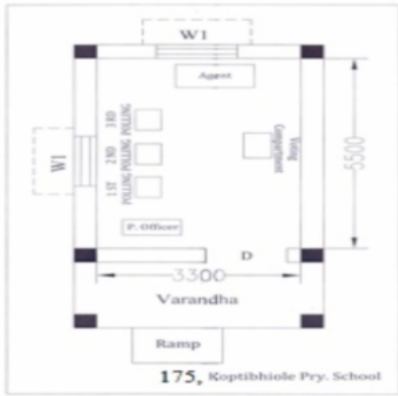

নির্বাচক নিবন্ধন আধিকারিকের স্বাক্ষর

Nazri Naksha

Google Map View

Polling Station Building Front View

Polling Station Front View

Cad View

Key MAP View

1	UOQ2085330	নাম : সলমা কিস্কু স্বামীর নাম: মধুসূদন কিস্কু বাড়ির নং : এন0032 বয়স : 27 লিঙ্গ : মহিলা	ফটো উপলব্ধ	2	UOQ2085207	নাম : রবীন কিস্কু পিতার নাম: ঠুড়ু কিস্কু বাড়ির নং : এন0049 বয়স : 24 লিঙ্গ : পুরুষ	ফটো উপলব্ধ	3	UOQ2085256	নাম : রামাই কিস্কু পিতার নাম: ধাওনে কিস্কু বাড়ির নং : এন0032 বয়স : 31 লিঙ্গ : পুরুষ	ফটো উপলব্ধ
4	UOQ2085322	নাম : পঞ্চানন কিস্কু পিতার নাম: ঠুড়ু কিস্কু বাড়ির নং : এন0049 বয়স : 27 লিঙ্গ : পুরুষ	ফটো উপলব্ধ	5	UOQ2186575	নাম : চম্পা সরেন স্বামীর নাম: রবিন কিস্কু বাড়ির নং : এন0049 বয়স : 24 লিঙ্গ : মহিলা	ফটো উপলব্ধ	6	UOQ2186583	নাম : মালতী কিস্কু স্বামীর নাম: পঞ্চানন কিস্কু বাড়ির নং : এন0049 বয়স : 24 লিঙ্গ : মহিলা	ফটো উপলব্ধ
7	UOQ1744408	নাম : মধুসূদন কিস্কু পিতার নাম: ধাওনে কিস্কু বাড়ির নং : n0032 বয়স : 31 লিঙ্গ : পুরুষ	ফটো উপলব্ধ	8	UOQ1744283	নাম : শিকার মুরমু পিতার নাম: বিণ্ডু মুরমু বাড়ির নং : n0050 বয়স : 32 লিঙ্গ : পুরুষ	ফটো উপলব্ধ	9	UOQ1744382	নাম : গৌরী কিস্কু স্বামীর নাম: গোবিন্দ কিস্কু বাড়ির নং : n0032 বয়স : 30 লিঙ্গ : মহিলা	ফটো উপলব্ধ
10	UOQ1390269	নাম : গোবিন্দ কিস্কু পিতার নাম: ধাওনে কিস্কু বাড়ির নং : n0032 বয়স : 38 লিঙ্গ : পুরুষ	ফটো উপলব্ধ	11	WB/33/229/291230	নাম : ধাওনে কিস্কু পিতার নাম: মধু কিস্কু বাড়ির নং : n0032 বয়স : 64 লিঙ্গ : পুরুষ	ফটো উপলব্ধ	12	WB/33/229/291280	নাম : মায়া কিস্কু স্বামীর নাম: ধাওনে কিস্কু বাড়ির নং : n0032 বয়স : 57 লিঙ্গ : মহিলা	ফটো উপলব্ধ
13	WB/33/229/291209	নাম : ঠুড়ু কিস্কু পিতার নাম: গুইয়া কিস্কু বাড়ির নং : n0049 বয়স : 74 লিঙ্গ : পুরুষ	ফটো উপলব্ধ	14	WB/33/229/291358	নাম : সুনিয়া বড় কিস্কু স্বামীর নাম: ঠুড়ু কিস্কু বাড়ির নং : n0049 বয়স : 69 লিঙ্গ : মহিলা	ফটো উপলব্ধ	15	UOQ1390244	নাম : গুইয়া কিস্কু পিতার নাম: ঠুড়ু কিস্কু বাড়ির নং : n0049 বয়স : 33 লিঙ্গ : পুরুষ	ফটো উপলব্ধ
16	WB/33/229/291401	নাম : গুরভা কিস্কু পিতার নাম: গুইয়া কিস্কু বাড়ির নং : n0050 বয়স : 77 লিঙ্গ : পুরুষ	ফটো উপলব্ধ	17	WB/33/229/291365	নাম : সুরজমনি কিস্কু স্বামীর নাম: গুরভা কিস্কু বাড়ির নং : n0051 বয়স : 72 লিঙ্গ : মহিলা	ফটো উপলব্ধ	18	UOQ1744309	নাম : সোমবারী মুরমু স্বামীর নাম: রঘুনার্থ মুরমু বাড়ির নং : n0035 বয়স : 31 লিঙ্গ : মহিলা	ফটো উপলব্ধ
19	UOQ1744390	নাম : কম্পনা মুরমু স্বামীর নাম: নিমাই মুরমু বাড়ির নং : n0031 বয়স : 31 লিঙ্গ : মহিলা	ফটো উপলব্ধ	20	UOQ1744341	নাম : ফলমনি মুরমু স্বামীর নাম: শিকার মুরমু বাড়ির নং : n0030 বয়স : 29 লিঙ্গ : মহিলা	ফটো উপলব্ধ	21	UOQ2039618	নাম : সুরেন মুরমু পিতার নাম: চৈতন্য মুরমু বাড়ির নং : N0030 বয়স : 27 লিঙ্গ : পুরুষ	ফটো উপলব্ধ
22	UOQ1215078	নাম : নিমাই মুরমু পিতার নাম: অর্জুন মুরমু বাড়ির নং : n0031 বয়স : 36 লিঙ্গ : পুরুষ	ফটো উপলব্ধ	23	WB/33/229/291177	নাম : পায়র মুরমু স্বামীর নাম: চৈতন্য মুরমু বাড়ির নং : n0030 বয়স : 53 লিঙ্গ : মহিলা	ফটো উপলব্ধ	24	UOQ1390236	নাম : নরেন মুরমু পিতার নাম: চৈতন্য মুরমু বাড়ির নং : n0030 বয়স : 40 লিঙ্গ : পুরুষ	ফটো উপলব্ধ
25	WB/33/229/291429	নাম : অর্জুন মুরমু পিতার নাম: গুর মুরমু বাড়ির নং : n0031 বয়স : 74 লিঙ্গ : পুরুষ	ফটো উপলব্ধ	26	WB/33/229/291430	নাম : মুগলী মুরমু স্বামীর নাম: অর্জুন মুরমু বাড়ির নং : n0031 বয়স : 69 লিঙ্গ : মহিলা	ফটো উপলব্ধ	27	UOQ1215060	নাম : বর্না মুরমু স্বামীর নাম: সুরেন মুরমু বাড়ির নং : n0031 বয়স : 41 লিঙ্গ : মহিলা	ফটো উপলব্ধ
28	UOQ1843994	নাম : বীরেন মুরমু পিতার নাম: চৈতন্য মুরমু বাড়ির নং : n0030 বয়স : 30 লিঙ্গ : পুরুষ	ফটো উপলব্ধ	29	UOQ1844018	নাম : শ্যামাপদ মুরমু পিতার নাম: জগত মুরমু বাড়ির নং : n0033 বয়স : 31 লিঙ্গ : পুরুষ	ফটো উপলব্ধ	30	UOQ1215094	নাম : সুরেন মুরমু পিতার নাম: অর্জুন মুরমু বাড়ির নং : n0031 বয়স : 36 লিঙ্গ : পুরুষ	ফটো উপলব্ধ