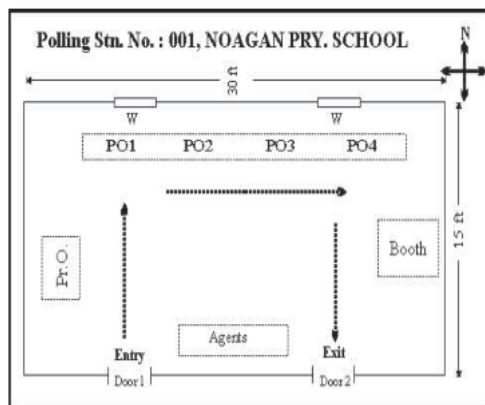

নির্বাচক নিবন্ধন আধিকারিকের স্বাক্ষর

Nazri Naksha

Google Map View

Polling Station Building Front View

Polling Station Front View

Cad View

Key MAP View

1 নাম : পুতুল কুইলা স্বামীর নাম: দীপক কুমার কুইলা বাড়ির নং : n0023 বয়স : 39 লিঙ্গ : মহিলা	MJB1963297 ফটো উপলব্ধ	2 নাম : নিমাই চাঁদ কুইলা স্বামীর নাম: মাধবী কুইলা বাড়ির নং : n0023 বয়স : 35 লিঙ্গ : পুরুষ	UOQ1273903 ফটো উপলব্ধ	3 নাম : মাধবী কুইলা স্বামীর নাম: অশোক কুইলা বাড়ির নং : n0023 বয়স : 55 লিঙ্গ : মহিলা	WB/33/229/036554 ফটো উপলব্ধ
4 নাম : পতিতপাবন কুইলা পিতার নাম: শিশির কুইলা বাড়ির নং : n0023 বয়স : 43 লিঙ্গ : পুরুষ	MJB1775675 ফটো উপলব্ধ	5 নাম : মৌসুমি কুইলা স্বামীর নাম: সুভাষ চন্দ্র কুইলা বাড়ির নং : n0023 বয়স : 33 লিঙ্গ : মহিলা	UOQ1424050 ফটো উপলব্ধ	6 নাম : সুভাষ চন্দ্র কুইলা পিতার নাম: শিশির কুইলা বাড়ির নং : n0023 বয়স : 48 লিঙ্গ : পুরুষ	MJB1136415 ফটো উপলব্ধ
7 নাম : নমিতা কুইলা স্বামীর নাম: কিশোরকুমার কুইলা বাড়ির নং : n0080 বয়স : 48 লিঙ্গ : মহিলা	MJB1136381 ফটো উপলব্ধ	8 নাম : কিশোরকুমার কুইলা পিতার নাম: মোহন চন্দ্র কুইলা বাড়ির নং : n0080 বয়স : 59 লিঙ্গ : পুরুষ	WB/33/229/036704 ফটো উপলব্ধ	9 নাম : সংগীতা কুইলা পিতার নাম: মুরলীধর কুইলা বাড়ির নং : n0080 বয়স : 30 লিঙ্গ : মহিলা	UOQ1629286 ফটো উপলব্ধ
10 নাম : শুভাশীষ কুইলা পিতার নাম: মুরলীধর কুইলা বাড়ির নং : n0080 বয়স : 31 লিঙ্গ : পুরুষ	UOQ1524842 ফটো উপলব্ধ	11 নাম : কৃষ্ণা কুইলা পিতার নাম: মুরলীধর কুইলা বাড়ির নং : n0080 বয়স : 36 লিঙ্গ : মহিলা	UOQ1273994 ফটো উপলব্ধ	12 নাম : অমিতারানী কুইলা স্বামীর নাম: মুরলীধর কুইলা বাড়ির নং : n0080 বয়স : 52 লিঙ্গ : মহিলা	WB/33/229/036596 ফটো উপলব্ধ
13 নাম : মুরলীধর কুইলা পিতার নাম: মোহনচন্দ্র কুইলা বাড়ির নং : n0080 বয়স : 68 লিঙ্গ : পুরুষ	MJB007677 ফটো উপলব্ধ	14 নাম : জ্যোৎস্নারানী কুইলা স্বামীর নাম: মানস কুইলা বাড়ির নং : n0079 বয়স : 38 লিঙ্গ : মহিলা	UOQ1353077 ফটো উপলব্ধ	15 নাম : মানস কুইলা পিতার নাম: গদাধর কুইলা বাড়ির নং : n0079 বয়স : 47 লিঙ্গ : পুরুষ	MJB1136761 ফটো উপলব্ধ
16 নাম : ছবিরানী কুইলা স্বামীর নাম: গদাধর কুইলা বাড়ির নং : n0079 বয়স : 67 লিঙ্গ : মহিলা	WB/33/229/036595 ফটো উপলব্ধ	17 নাম : গদাধর কুইলা পিতার নাম: যামিনী কুইলা বাড়ির নং : n0079 বয়স : 81 লিঙ্গ : পুরুষ	WB/33/229/036680 ফটো উপলব্ধ	18 নাম : শিবানী কুইলা স্বামীর নাম: গোপাল কুইলা বাড়ির নং : n0078 বয়স : 62 লিঙ্গ : মহিলা	WB/33/229/036597 ফটো উপলব্ধ
19 নাম : গোপালচন্দ্র কুইলা পিতার নাম: যামিনী কুইলা বাড়ির নং : n0078 বয়স : 67 লিঙ্গ : পুরুষ	WB/33/229/036674 ফটো উপলব্ধ	20 নাম : সৃজিত কুমার কুইলা পিতার নাম: গোবিন্দ প্রসাদ কুইলা বাড়ির নং : n0076 বয়স : 33 লিঙ্গ : পুরুষ	UOQ1629294 ফটো উপলব্ধ	21 নাম : অভিজিৎ কুইলা পিতার নাম: গোবিন্দ কুইলা বাড়ির নং : n0076 বয়স : 46 লিঙ্গ : পুরুষ	MJB1517408 ফটো উপলব্ধ
22 নাম : মাধুরী কুইলা স্বামীর নাম: গোবিন্দ কুইলা বাড়ির নং : n0076 বয়স : 61 লিঙ্গ : মহিলা	MJB1517390 ফটো উপলব্ধ	23 নাম : গোবিন্দ প্রসাদ কুইলা পিতার নাম: যামিনীকান্ত কুইলা বাড়ির নং : n0076 বয়স : 75 লিঙ্গ : পুরুষ	MJB1517382 ফটো উপলব্ধ	24 নাম : বিনা কুইলা স্বামীর নাম: সুরত কুইলা বাড়ির নং : n0075 বয়স : 42 লিঙ্গ : মহিলা	UOQ0070615 ফটো উপলব্ধ
25 নাম : দীপালীরানী কুইলা স্বামীর নাম: মৃত্যুঞ্জয় কুইলা বাড়ির নং : n0075 বয়স : 77 লিঙ্গ : মহিলা	WB/33/229/036729 ফটো উপলব্ধ	26 নাম : মৃত্যুঞ্জয় কুইলা পিতার নাম: সর্বেশ্বর কুইলা বাড়ির নং : n0075 বয়স : 87 লিঙ্গ : পুরুষ	WB/33/229/036575 ফটো উপলব্ধ	27 নাম : উমা কুইলা পিতার নাম: সুরত কুইলা বাড়ির নং : 0075 বয়স : 23 লিঙ্গ : মহিলা	UOQ2309367 ফটো উপলব্ধ
28 নাম : বিমান পাএ পিতার নাম: অবনী পাএ বাড়ির নং : n0074 বয়স : 34 লিঙ্গ : পুরুষ	UOQ1274257 ফটো উপলব্ধ	29 নাম : দময়ন্তি কুইলা স্বামীর নাম: সদাশিব কুইলা বাড়ির নং : n0074 বয়স : 62 লিঙ্গ : মহিলা	WB/33/229/036745 ফটো উপলব্ধ	30 নাম : পারুল কুইলা স্বামীর নাম: সুকুমার কুইলা বাড়ির নং : n0073 বয়স : 40 লিঙ্গ : মহিলা	MJB1776343 ফটো উপলব্ধ