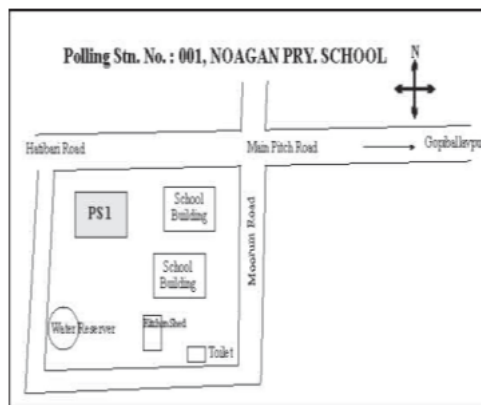

Key MAP View