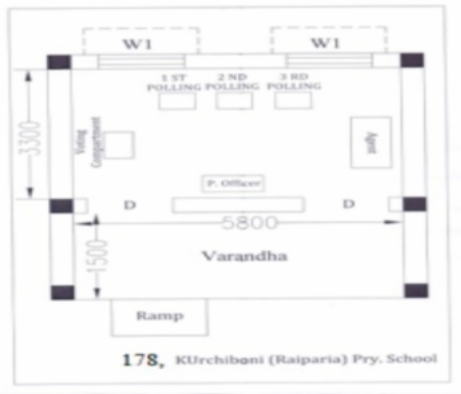

নির্বাচক নিবন্ধন আধিকারিকের স্বাক্ষর

Nazri Naksha

Google Map View

Polling Station Building Front View

Polling Station Front View

Cad View

Key MAP View

1 নাম : সরোজ কর মায়ের নাম: বনলতা কর বাড়ির নং : n0134 বয়স : 40 লিঙ্গ : পুরুষ	MJB1982966 ফটো উপলব্ধ	2 নাম : শিবরাম কর মায়ের নাম: বনলতা কর বাড়ির নং : n0135 বয়স : 45 লিঙ্গ : পুরুষ	MJB1218916 ফটো উপলব্ধ	3 নাম : টুটুল কর স্বামীর নাম: শিবরাম কর বাড়ির নং : n0136 বয়স : 37 লিঙ্গ : মহিলা	UOQ0715334 ফটো উপলব্ধ
4 নাম : রজনী বিবি স্বামীর নাম: রাজাকুল বাড়ির নং : n0001 বয়স : 47 লিঙ্গ : মহিলা	MJB1144112 ফটো উপলব্ধ	5 নাম : মকবুল খাঁ পিতার নাম: মেহের খাঁ বাড়ির নং : n0002 বয়স : 67 লিঙ্গ : পুরুষ	WB/33/229/363528 ফটো উপলব্ধ	6 নাম : সবরতি খাঁ পিতার নাম: মকবুল খাঁ বাড়ির নং : n0002 বয়স : 31 লিঙ্গ : পুরুষ	UOQ1660802 ফটো উপলব্ধ
7 নাম : সাইমন বিবি স্বামীর নাম: মকবুল বাড়ির নং : n0002 বয়স : 61 লিঙ্গ : মহিলা	WB/33/229/363621 ফটো উপলব্ধ	8 নাম : স্বপ্না জানা(পাত্র) স্বামীর নাম: দিলীপ পাত্র বাড়ির নং : n0002 বয়স : 42 লিঙ্গ : মহিলা	UOQ1317007 ফটো উপলব্ধ	9 নাম : য়ুমান খাঁ পিতার নাম: মুকবল খাঁ বাড়ির নং : n0002 বয়স : 37 লিঙ্গ : পুরুষ	UOQ1316991 ফটো উপলব্ধ
10 নাম : নসিমা বিবি স্বামীর নাম: য়ুমান খাঁ বাড়ির নং : n0002 বয়স : 32 লিঙ্গ : মহিলা	UOQ1660752 ফটো উপলব্ধ	11 নাম : রসিদন বিবি স্বামীর নাম: সবরতি খাঁ বাড়ির নং : এন0002 বয়স : 25 লিঙ্গ : মহিলা	UOQ2085892 ফটো উপলব্ধ	12 নাম : রাজাকুল খাঁ পিতার নাম: আবদুল খাঁ বাড়ির নং : n0001 বয়স : 55 লিঙ্গ : পুরুষ	WB/33/229/363243 ফটো উপলব্ধ
13 নাম : কবিতা দণ্ডপাট স্বামীর নাম: গোপাল দণ্ডপাট বাড়ির নং : n0002 বয়স : 40 লিঙ্গ : মহিলা	MJB1904986 ফটো উপলব্ধ	14 নাম : সুমিতা কর পিতার নাম: সদাশিব কর বাড়ির নং : এন0001 বয়স : 36 লিঙ্গ : মহিলা	WUE1307610 ফটো উপলব্ধ	15 নাম : পুস্তা হেমরম স্বামীর নাম: সনাতন মুর্মু বাড়ির নং : এন001 বয়স : 32 লিঙ্গ : মহিলা	UOQ1485929 ফটো উপলব্ধ
16 নাম : সেরাজুল খান পিতার নাম: রাজকুল খান বাড়ির নং : নং1 বয়স : 25 লিঙ্গ : পুরুষ	UOQ2240539 ফটো উপলব্ধ	17 নাম : রেজাবুল খান পিতার নাম: রাজকুল খান বাড়ির নং : নং1 বয়স : 24 লিঙ্গ : পুরুষ	UOQ2240406 ফটো উপলব্ধ	18 নাম : মৌসুমী দলাই স্বামীর নাম: তাপস দলাই বাড়ির নং : এন000৫ বয়স : 23 লিঙ্গ : মহিলা	UOQ2269017 ফটো উপলব্ধ
19 নাম : গিরিবালা গুই পিতার নাম: মন্থা গুই বাড়ির নং : n0003 বয়স : 55 লিঙ্গ : মহিলা	WB/33/229/363498 ফটো উপলব্ধ	20 নাম : শ্রীকান্ত গুই পিতার নাম: পঞ্চানন গুই বাড়ির নং : n0004 বয়স : 71 লিঙ্গ : পুরুষ	WB/33/229/363022 ফটো উপলব্ধ	21 নাম : মঙ্গলী গুই স্বামীর নাম: শ্রীকান্ত গুই বাড়ির নং : n0004 বয়স : 65 লিঙ্গ : মহিলা	WB/33/229/363073 ফটো উপলব্ধ
22 নাম : গোবিন্দ গুই পিতার নাম: শ্রীকান্ত গুই বাড়ির নং : n0004 বয়স : 40 লিঙ্গ : পুরুষ	UOQ0725648 ফটো উপলব্ধ	23 নাম : বিনতা দলাই(গুই) স্বামীর নাম: গোবিন্দ গুই বাড়ির নং : n0004 বয়স : 38 লিঙ্গ : মহিলা	UOQ0725655 ফটো উপলব্ধ	24 নাম : জটি গুই স্বামীর নাম: গনেশ গুই বাড়ির নং : n0005 বয়স : 68 লিঙ্গ : মহিলা	WB/33/229/363722 ফটো উপলব্ধ
25 নাম : অনাদি গুই পিতার নাম: গনেশ গুই বাড়ির নং : n0005 বয়স : 44 লিঙ্গ : পুরুষ	MJB1904440 ফটো উপলব্ধ	26 নাম : পার্বতী কবাট (গুই) স্বামীর নাম: অনাদি গুই বাড়ির নং : n0005 বয়স : 40 লিঙ্গ : মহিলা	UOQ0725606 ফটো উপলব্ধ	27 নাম : সন্ধ্যা গুই স্বামীর নাম: পতিরাম গুই বাড়ির নং : n0005 বয়স : 57 লিঙ্গ : মহিলা	WB/33/229/363072 ফটো উপলব্ধ
28 নাম : রীনা গুই স্বামীর নাম: অনাদি গুই বাড়ির নং : n0072 বয়স : 39 লিঙ্গ : মহিলা	MJB2109213 ফটো উপলব্ধ	29 নাম : দেবশীষ ঘোষ পিতার নাম: রথীকান্ত ঘোষ বাড়ির নং : N0113 বয়স : 25 লিঙ্গ : পুরুষ	UOQ2054955 ফটো উপলব্ধ	30 নাম : রথিকান্ত ঘোষ পিতার নাম: কেনারাম ঘোষ বাড়ির নং : n0113 বয়স : 63 লিঙ্গ : পুরুষ	WB/33/229/363756 ফটো উপলব্ধ