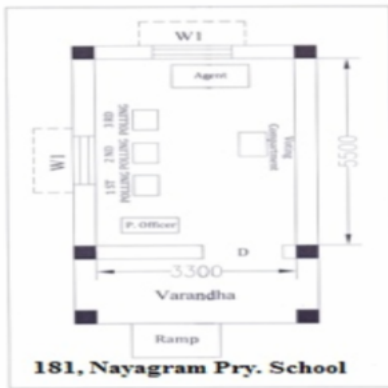

নির্বাচক নিবন্ধন আধিকারিকের স্বাক্ষর

Nazri Naksha

Google Map View

Polling Station Building Front View

Polling Station Front View

Cad View

Key MAP View

বিধানসভা নির্বাচনক্ষেত্রের নং, নাম : 220-নয়াগ্রাম  
ভাগ নং, নাম : 1-নয়াগ্রাম (দক্ষিণ)