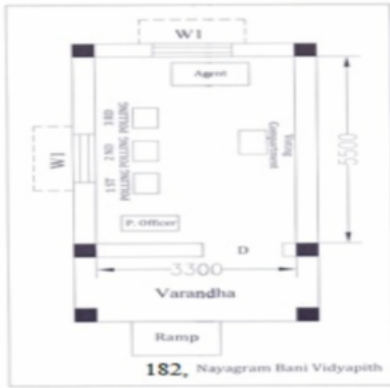

নির্বাচক নিবন্ধন আধিকারিকের স্বাক্ষর

Nazri Naksha

Google Map View

Polling Station Building Front View

Polling Station Front View

Cad View

Key MAP View

1 নাম : সরোজ কুইলা পিতার নাম: জশোজয় কুইলা বাড়ির নং : এন001 বয়স : 69 লিঙ্গ : পুরুষ	WB/33/229/288226	ফটো উপলব্ধ	2 নাম : বনলতা কুইলা স্বামীর নাম: সরোজ কুইলা বাড়ির নং : এন001 বয়স : 60 লিঙ্গ : মহিলা	WB/33/229/288863	ফটো উপলব্ধ	3 নাম : অন্তরা কুইলা পিতার নাম: সরোজ কুইলা বাড়ির নং : এন001 বয়স : 31 লিঙ্গ : মহিলা	UOQ1659788	ফটো উপলব্ধ
4 নাম : অনিমা আচার্য স্বামীর নাম: পিন্টু আচার্য বাড়ির নং : n0001 বয়স : 45 লিঙ্গ : মহিলা	MJB1194083	ফটো উপলব্ধ	5 নাম : বর্ণালী আচার্য স্বামীর নাম: মনু আচার্য বাড়ির নং : n0001 বয়স : 49 লিঙ্গ : মহিলা	MJB1145416	ফটো উপলব্ধ	6 নাম : বুলু করন স্বামীর নাম: শশঙ্ক শেখর করন বাড়ির নং : n0001 বয়স : 73 লিঙ্গ : মহিলা	UOQ0741660	ফটো উপলব্ধ
7 নাম : শশাঙ্কশেখর করণ পিতার নাম: সন্তোষ কুমার করণ বাড়ির নং : n0001 বয়স : 78 লিঙ্গ : পুরুষ	MJB2144376	ফটো উপলব্ধ	8 নাম : রমা আচার্য স্বামীর নাম: নিমাই আচার্য বাড়ির নং : n0001 বয়স : 47 লিঙ্গ : মহিলা	UOQ2341006	ফটো উপলব্ধ	9 নাম : নিমাই আচার্য পিতার নাম: সত্যেন্দ্রনাথ আচার্য বাড়ির নং : n0001 বয়স : 63 লিঙ্গ : পুরুষ	WB/33/229/351380	ফটো উপলব্ধ
10 নাম : মাধবী আচার্য স্বামীর নাম: সত্যেন্দ্রনাথ আচার্য বাড়ির নং : n0001 বয়স : 76 লিঙ্গ : মহিলা	MJB1145515	ফটো উপলব্ধ	11 নাম : সত্যেন্দ্রনাথ আচার্য পিতার নাম: গোবর্দন আচার্য বাড়ির নং : n0001 বয়স : 83 লিঙ্গ : পুরুষ	MJB1144864	ফটো উপলব্ধ	12 নাম : রানী আচার্য স্বামীর নাম: ভবেশ আচার্য বাড়ির নং : n0001 বয়স : 80 লিঙ্গ : মহিলা	MJB1145523	ফটো উপলব্ধ
13 নাম : ভবেশ আচার্য পিতার নাম: গোবর্দন আচার্য বাড়ির নং : n0001 বয়স : 87 লিঙ্গ : পুরুষ	WB/33/229/351394	ফটো উপলব্ধ	14 নাম : মনু আচার্য পিতার নাম: সত্যেন আচার্য বাড়ির নং : n0001 বয়স : 56 লিঙ্গ : পুরুষ	UOQ2010205	ফটো উপলব্ধ	15 নাম : রঞ্জিত ঘোষ পিতার নাম: সীতানাথ ঘোষ বাড়ির নং : এন001 বয়স : 36 লিঙ্গ : পুরুষ	UOQ1110824	ফটো উপলব্ধ
16 নাম : সংযুক্তা আচার্য পিতার নাম: পিন্টু আচার্য বাড়ির নং : N0001 বয়স : 25 লিঙ্গ : মহিলা	UOQ2056083	ফটো উপলব্ধ	17 নাম : সূর্য আচার্য পিতার নাম: মনু আচার্য বাড়ির নং : N0001 বয়স : 25 লিঙ্গ : পুরুষ	UOQ2052561	ফটো উপলব্ধ	18 নাম : অভিষেক আচার্য পিতার নাম: মনু আচার্য বাড়ির নং : n0001 বয়স : 30 লিঙ্গ : পুরুষ	UOQ1747385	ফটো উপলব্ধ
19 নাম : পিন্টু আচার্য পিতার নাম: সত্যেন্দ্রনাথ আচার্য বাড়ির নং : n0001 বয়স : 53 লিঙ্গ : পুরুষ	UOQ2030286	ফটো উপলব্ধ	20 নাম : অমৃতা নায়েক স্বামীর নাম: কমলেন্দু নায়েক বাড়ির নং : এন001 বয়স : 43 লিঙ্গ : মহিলা	UOQ2182012	ফটো উপলব্ধ	21 নাম : কমলেন্দু নায়েক পিতার নাম: সুধীর নায়েক বাড়ির নং : এন001 বয়স : 53 লিঙ্গ : পুরুষ	UOQ2180875	ফটো উপলব্ধ
22 নাম : অনুশ্রী সোম সাধু স্বামীর নাম: চয়ন সাধু বাড়ির নং : এন001 বয়স : 29 লিঙ্গ : মহিলা	UOQ2176212	ফটো উপলব্ধ	23 নাম : কল্যাণী সিং মায়ের নাম: সন্ধ্যা সিং বাড়ির নং : এন0001 বয়স : 27 লিঙ্গ : মহিলা	UOQ1883248	ফটো উপলব্ধ	24 নাম : পিয়ালী ভূগ্যা মহাপাত্র স্বামীর নাম: শঙ্খ মহাপাত্র বাড়ির নং : এন001 বয়স : 30 লিঙ্গ : মহিলা	WUE1778653	ফটো উপলব্ধ
25 নাম : কৌশল্যা পড়িয়ারী স্বামীর নাম: মতিলাল পড়িয়ারী বাড়ির নং : এন0001 বয়স : 72 লিঙ্গ : মহিলা	UOQ2134807	ফটো উপলব্ধ	26 নাম : রানী দন্ডপাট পিতার নাম: সন্তোষ দন্ডপাট বাড়ির নং : এন0001 বয়স : 22 লিঙ্গ : মহিলা	UOQ2256659	ফটো উপলব্ধ	27 নাম : ইতি নায়েক পিতার নাম: রাধাকান্ত নায়েক বাড়ির নং : এন0001 বয়স : 24 লিঙ্গ : মহিলা	WUE2328318	ফটো উপলব্ধ
28 নাম : সোমা মন্ডল পিতার নাম: সত্যেন মন্ডল বাড়ির নং : এন0001 বয়স : 26 লিঙ্গ : মহিলা	UOQ2265759	ফটো উপলব্ধ	29 নাম : সৌরভ রানা পিতার নাম: পূর্ণ চন্দ্র রানা বাড়ির নং : এন0001 বয়স : 22 লিঙ্গ : পুরুষ	UOQ2265825	ফটো উপলব্ধ	30 নাম : পল্লবী মন্ডল পিতার নাম: পরমেশ্বর মন্ডল বাড়ির নং : এন0001 বয়স : 22 লিঙ্গ : মহিলা	UOQ2265858	ফটো উপলব্ধ