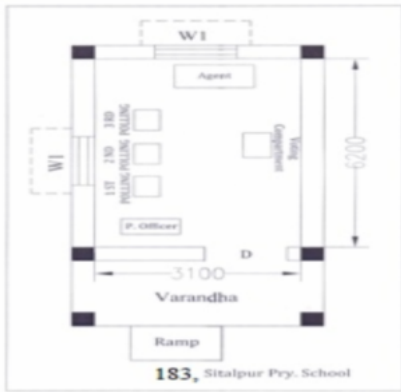

নির্বাচক নিবন্ধন আধিকারিকের স্বাক্ষর

Nazri Naksha

Google Map View

Polling Station Building Front View

Polling Station Front View

Cad View

Key MAP View

1	UOQ2245488	ফটো উপলব্ধ	2	UOQ1845833	ফটো উপলব্ধ	3	UOQ1974377	ফটো উপলব্ধ
নাম : চম্পা কোটাল পিতার নাম: ভানু কোটাল বাড়ির নং : এন0003 বয়স : 24 লিঙ্গ : মহিলা			নাম : রিচু কোটাল পিতার নাম: ভানু কোটাল বাড়ির নং : n0003 বয়স : 32 লিঙ্গ : পুরুষ			নাম : আতীশ কোটাল পিতার নাম: ভানু কোটাল বাড়ির নং : এন0003 বয়স : 26 লিঙ্গ : পুরুষ		
4	WB/33/229/360286	ফটো উপলব্ধ	5	WB/33/229/360310	ফটো উপলব্ধ	6	WB/33/229/360320	ফটো উপলব্ধ
নাম : কংকা কোটাল পিতার নাম: যতী কোটাল বাড়ির নং : n0002 বয়স : 73 লিঙ্গ : পুরুষ			নাম : কাজল কোটাল স্বামীর নাম: কংকা কোটাল বাড়ির নং : n0002 বয়স : 66 লিঙ্গ : মহিলা			নাম : সোমবারী কোটাল স্বামীর নাম: শ্রীনাথ কোটাল বাড়ির নং : n0003 বয়স : 70 লিঙ্গ : মহিলা		
7	MJB1678705	ফটো উপলব্ধ	8	UOQ1218718	ফটো উপলব্ধ	9	WB/33/229/360294	ফটো উপলব্ধ
নাম : ভানু কোটাল পিতার নাম: শ্রীনাথ কোটাল বাড়ির নং : n0003 বয়স : 50 লিঙ্গ : পুরুষ			নাম : মেনকা কোটাল স্বামীর নাম: বিনু কোটাল বাড়ির নং : n0200 বয়স : 40 লিঙ্গ : মহিলা			নাম : কাদম্বিনী ঘোষ স্বামীর নাম: সুধীর ঘোষ বাড়ির নং : n0007 বয়স : 79 লিঙ্গ : মহিলা		
10	WB/33/229/360060	ফটো উপলব্ধ	11	UOQ2336832	ফটো উপলব্ধ	12	WB/33/229/360062	ফটো উপলব্ধ
নাম : আদিত্য চন্দ পিতার নাম: জগন্নাথ চন্দ বাড়ির নং : n0004 বয়স : 50 লিঙ্গ : পুরুষ			নাম : সেহেলী চন্দ পিতার নাম: আদিত্য চন্দ বাড়ির নং : এন0066 বয়স : 23 লিঙ্গ : মহিলা			নাম : লক্ষী চন্দ স্বামীর নাম: শ্রীহরি চন্দ বাড়ির নং : n0005 বয়স : 87 লিঙ্গ : মহিলা		
13	WB/33/229/360002	ফটো উপলব্ধ	14	WB/33/229/360024	ফটো উপলব্ধ	15	UOQ1111111	ফটো উপলব্ধ
নাম : গৌতম চন্দ পিতার নাম: শ্রীহরি চন্দ বাড়ির নং : n0005 বয়স : 58 লিঙ্গ : পুরুষ			নাম : ময়না চন্দ স্বামীর নাম: গৌতম চন্দ বাড়ির নং : n0005 বয়স : 54 লিঙ্গ : মহিলা			নাম : স্বপন চন্দ পিতার নাম: গৌতম চন্দ বাড়ির নং : n0005 বয়স : 36 লিঙ্গ : পুরুষ		
16	WB/33/229/360061	ফটো উপলব্ধ	17	MJB1193358	ফটো উপলব্ধ	18	MJB1678721	ফটো উপলব্ধ
নাম : ননীবালা চন্দ স্বামীর নাম: সীতারাম চন্দ বাড়ির নং : n0006 বয়স : 80 লিঙ্গ : মহিলা			নাম : দুলাল চন্দ পিতার নাম: সীতারাম চন্দ বাড়ির নং : n0006 বয়স : 48 লিঙ্গ : পুরুষ			নাম : কাজল চন্দ স্বামীর নাম: দুলাল চন্দ বাড়ির নং : n0006 বয়স : 43 লিঙ্গ : মহিলা		
19	WB/33/229/360101	ফটো উপলব্ধ	20	MJB1902139	ফটো উপলব্ধ	21	MJB1990076	ফটো উপলব্ধ
নাম : মনোরঞ্জন চন্দ পিতার নাম: সীতারাম চন্দ বাড়ির নং : n0008 বয়স : 65 লিঙ্গ : পুরুষ			নাম : যমুনা চন্দ স্বামীর নাম: মনোরঞ্জন চন্দ বাড়ির নং : n0008 বয়স : 52 লিঙ্গ : মহিলা			নাম : অরুপ চন্দ পিতার নাম: মনোরঞ্জন চন্দ বাড়ির নং : n0008 বয়স : 41 লিঙ্গ : পুরুষ		
22	MJB1990068	ফটো উপলব্ধ	23	UOQ2341097	ফটো উপলব্ধ	24	MJB1194554	ফটো উপলব্ধ
নাম : সোনালী চন্দ স্বামীর নাম: অরুপ চন্দ বাড়ির নং : n0008 বয়স : 39 লিঙ্গ : মহিলা			নাম : নন্দন চন্দ স্বামীর নাম: অনন্ত চন্দ বাড়ির নং : n0009 বয়স : 69 লিঙ্গ : মহিলা			নাম : গোলক চন্দ পিতার নাম: অনন্ত চন্দ বাড়ির নং : n0009 বয়স : 49 লিঙ্গ : পুরুষ		
25	MJB1195270	ফটো উপলব্ধ	26	MJB1760446	ফটো উপলব্ধ	27	MJB1760438	ফটো উপলব্ধ
নাম : প্রভাতী চন্দ স্বামীর নাম: গোলক চন্দ বাড়ির নং : n0009 বয়স : 48 লিঙ্গ : মহিলা			নাম : সুবর্ণা চন্দ পিতার নাম: অনন্ত চন্দ বাড়ির নং : n0009 বয়স : 43 লিঙ্গ : পুরুষ			নাম : সুপর্ণা চন্দ স্বামীর নাম: সুবর্ণ চন্দ বাড়ির নং : n0009 বয়স : 43 লিঙ্গ : মহিলা		
28	MJB1142033	ফটো উপলব্ধ	29	MJB1141258	ফটো উপলব্ধ	30	MJB1142025	ফটো উপলব্ধ
নাম : শ্রীমন্ত চন্দ পিতার নাম: ভগবান চন্দ বাড়ির নং : n0009 বয়স : 54 লিঙ্গ : পুরুষ			নাম : আল্পনা চন্দ স্বামীর নাম: শ্রীমন্ত চন্দ বাড়ির নং : n0009 বয়স : 48 লিঙ্গ : মহিলা			নাম : হেমন্ত চন্দ পিতার নাম: ভগবান চন্দ বাড়ির নং : n0009 বয়স : 50 লিঙ্গ : পুরুষ		