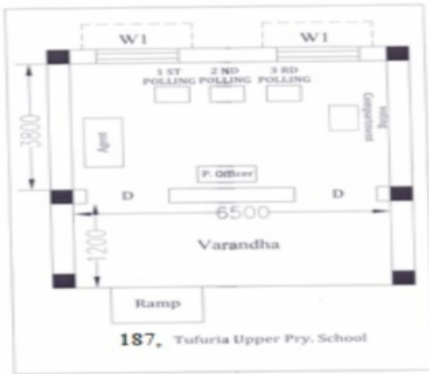

নির্বাচক নিবন্ধন আধিকারিকের স্বাক্ষর

Nazri Naksha

Google Map View

Polling Station Building Front View

Polling Station Front View

Cad View

Key MAP View

1	UOQ1807791	নাম : সত্যনারায়ন কুইলা পিতার নাম: বিভাষ রঞ্জন কুইলা বাড়ির নং : 52 বয়স : 29 লিঙ্গ : পুরুষ	ফটো উপলব্ধ	2	UOQ1749217	নাম : সুচিত্রা সাউ (কুইলা) স্বামীর নাম: অনিমেষ কুইলা বাড়ির নং : n0003 বয়স : 42 লিঙ্গ : মহিলা	ফটো উপলব্ধ	3	UOQ1749167	নাম : বার্না ধাউড়িয়া স্বামীর নাম: সঞ্জয় ধাউড়িয়া বাড়ির নং : n0005 বয়স : 31 লিঙ্গ : মহিলা	ফটো উপলব্ধ
4	UOQ1915818	নাম : সুপ্রিয়া ঘোষ(কুইলা) স্বামীর নাম: সব্যসাচী কুইলা বাড়ির নং : n0001 বয়স : 27 লিঙ্গ : মহিলা	ফটো উপলব্ধ	5	MJB2112217	নাম : লিপিকা কুইলা স্বামীর নাম: বলরাম কুইলা বাড়ির নং : n0027 বয়স : 38 লিঙ্গ : মহিলা	ফটো উপলব্ধ	6	MJB2146223	নাম : রুমা কুইলা (মাইতি) স্বামীর নাম: রঘুনাথ কুইলা বাড়ির নং : n0013 বয়স : 41 লিঙ্গ : মহিলা	ফটো উপলব্ধ
7	WB/33/229/369491	নাম : রঘুনাথ কুইলা পিতার নাম: নিত্যানন্দ কুইলা বাড়ির নং : n0013 বয়স : 52 লিঙ্গ : পুরুষ	ফটো উপলব্ধ	8	WB/33/229/369495	নাম : নিত্যানন্দ কুইলা পিতার নাম: সুরেন্দ্র কুইলা বাড়ির নং : n0013 বয়স : 76 লিঙ্গ : পুরুষ	ফটো উপলব্ধ	9	WB/33/229/369390	নাম : জ্যোৎস্নারাণী কুইলা স্বামীর নাম: বিভাষ কুইলা বাড়ির নং : n0012 বয়স : 57 লিঙ্গ : মহিলা	ফটো উপলব্ধ
10	WB/33/229/369831	নাম : বিভাষ কুইলা পিতার নাম: সুরেন্দ্র কুইলা বাড়ির নং : n0012 বয়স : 62 লিঙ্গ : পুরুষ	ফটো উপলব্ধ	11	WB/33/229/369421	নাম : রেবতী কুইলা স্বামীর নাম: অশোক কুইলা বাড়ির নং : n0011 বয়স : 50 লিঙ্গ : মহিলা	ফটো উপলব্ধ	12	WB/33/229/369619	নাম : অশোক কুইলা পিতার নাম: মৃত্যুঞ্জয় কুইলা বাড়ির নং : n0011 বয়স : 54 লিঙ্গ : পুরুষ	ফটো উপলব্ধ
13	UOQ1220375	নাম : পলাশ কুইলা পিতার নাম: রাজকুমার কুইলা বাড়ির নং : n0010 বয়স : 36 লিঙ্গ : পুরুষ	ফটো উপলব্ধ	14	WB/33/229/369353	নাম : মিনতী কুইলা স্বামীর নাম: রাজকুমার কুইলা বাড়ির নং : n0010 বয়স : 56 লিঙ্গ : মহিলা	ফটো উপলব্ধ	15	WB/33/229/369472	নাম : রাজকুমার কুইলা পিতার নাম: গিরিশ কুইলা বাড়ির নং : n0010 বয়স : 62 লিঙ্গ : পুরুষ	ফটো উপলব্ধ
16	MJB1195304	নাম : পৌরী কুইলা স্বামীর নাম: বীরকুমার কুইলা বাড়ির নং : n0009 বয়স : 45 লিঙ্গ : মহিলা	ফটো উপলব্ধ	17	WB/33/229/369554	নাম : বিরকুমার কুইলা পিতার নাম: গিরিশ কুইলা বাড়ির নং : n0009 বয়স : 52 লিঙ্গ : পুরুষ	ফটো উপলব্ধ	18	WB/33/229/369642	নাম : সুশীলা কুইলা স্বামীর নাম: গিরিশ কুইলা বাড়ির নং : n0009 বয়স : 77 লিঙ্গ : মহিলা	ফটো উপলব্ধ
19	UOQ1588987	নাম : সংযুক্তা কুইলা স্বামীর নাম: প্রশান্ত কুইলা বাড়ির নং : n0008 বয়স : 33 লিঙ্গ : মহিলা	ফটো উপলব্ধ	20	UOQ0758516	নাম : প্রশান্ত কুইলা পিতার নাম: অনন্ত কুইলা বাড়ির নং : n0008 বয়স : 37 লিঙ্গ : পুরুষ	ফটো উপলব্ধ	21	UOQ1318690	নাম : মুক্তা কুইলা স্বামীর নাম: সুশান্ত কুইলা বাড়ির নং : n0008 বয়স : 36 লিঙ্গ : মহিলা	ফটো উপলব্ধ
22	MJB2069904	নাম : সুশান্ত কুইলা পিতার নাম: অনন্ত কুইলা বাড়ির নং : n0008 বয়স : 40 লিঙ্গ : পুরুষ	ফটো উপলব্ধ	23	WB/33/229/369594	নাম : অনন্ত কুইলা পিতার নাম: পিতাম্বর কুইলা বাড়ির নং : n0008 বয়স : 67 লিঙ্গ : পুরুষ	ফটো উপলব্ধ	24	UOQ0758771	নাম : মৌসুমী কুইলা স্বামীর নাম: দৃগাশংকর কুইলা বাড়ির নং : n0007 বয়স : 38 লিঙ্গ : মহিলা	ফটো উপলব্ধ
25	MJB1990985	নাম : ভারতী কুইলা স্বামীর নাম: সত্য শংকর কুইলা বাড়ির নং : n0007 বয়স : 39 লিঙ্গ : মহিলা	ফটো উপলব্ধ	26	MJB1208966	নাম : সত্যশংকর কুইলা পিতার নাম: শ্রীকান্ত কুইলা বাড়ির নং : n0007 বয়স : 44 লিঙ্গ : পুরুষ	ফটো উপলব্ধ	27	MJB1684182	নাম : দুর্গা শংকর কুইলা পিতার নাম: শ্রীকান্ত কুইলা বাড়ির নং : n0007 বয়স : 44 লিঙ্গ : পুরুষ	ফটো উপলব্ধ
28	WB/33/229/369376	নাম : রেনুকা কুইলা স্বামীর নাম: শ্রীকান্ত কুইলা বাড়ির নং : n0007 বয়স : 68 লিঙ্গ : মহিলা	ফটো উপলব্ধ	29	WB/33/229/369601	নাম : শ্রীকান্ত কুইলা পিতার নাম: পিতাম্বর কুইলা বাড়ির নং : n0007 বয়স : 77 লিঙ্গ : পুরুষ	ফটো উপলব্ধ	30	MJB1907468	নাম : টিনা কুইলা স্বামীর নাম: তপন কুইলা বাড়ির নং : n0006 বয়স : 40 লিঙ্গ : মহিলা	ফটো উপলব্ধ