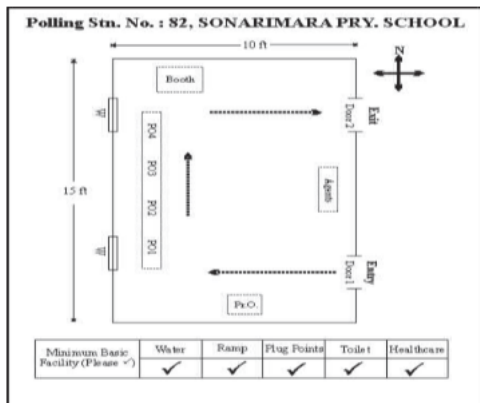

নির্বাচক নিবন্ধন আধিকারিকের স্বাক্ষর

Nazri Naksha

Google Map View

Polling Station Building Front View

Polling Station Front View

Cad View

Key MAP View

1 নাম : কানন খামরাই স্বামীর নাম: পুরুষোত্তম খামরাই বাড়ির নং : n0147 বয়স : 44 লিঙ্গ : মহিলা	UOQ1811736 ফটো উপলব্ধ	2 নাম : পুরুষোত্তম খামরাই পিতার নাম: হরিপদ খামরাই বাড়ির নং : n0146 বয়স : 55 লিঙ্গ : পুরুষ	UOQ1811728 ফটো উপলব্ধ	3 নাম : বিকাশ খামরী পিতার নাম: পুরুষোত্তম খামরী বাড়ির নং : 0146 বয়স : 22 লিঙ্গ : পুরুষ	UOQ2323954 ফটো উপলব্ধ
4 নাম : জ্যোৎস্না খামরী স্বামীর নাম: বিধান খামরী বাড়ির নং : n0145 বয়স : 50 লিঙ্গ : মহিলা	UOQ1811702 ফটো উপলব্ধ	5 নাম : বিধান খামরী পিতার নাম: রামরতন খামরী বাড়ির নং : n0144 বয়স : 70 লিঙ্গ : পুরুষ	UOQ1811645 ফটো উপলব্ধ	6 নাম : দীপক খামরী মায়ের নাম: সীনাবালা খামরী বাড়ির নং : n0143 বয়স : 40 লিঙ্গ : পুরুষ	UOQ1811629 ফটো উপলব্ধ
7 নাম : রাজবালা খামরী স্বামীর নাম: গয়াপ্রসাদ খামরী বাড়ির নং : n0068 বয়স : 72 লিঙ্গ : মহিলা	WB/33/229/036146 ফটো উপলব্ধ	8 নাম : রীনা খামরী স্বামীর নাম: তপন খামরী বাড়ির নং : n0048 বয়স : 39 লিঙ্গ : মহিলা	MJB2046233 ফটো উপলব্ধ	9 নাম : তাপসী খামরী স্বামীর নাম: মনোরঞ্জন খামরী বাড়ির নং : n0048 বয়স : 31 লিঙ্গ : মহিলা	UOQ1524974 ফটো উপলব্ধ
10 নাম : মনোরঞ্জন খামরী পিতার নাম: কৃষ্ণপদ খামরী বাড়ির নং : n0048 বয়স : 43 লিঙ্গ : পুরুষ	MJB1516327 ফটো উপলব্ধ	11 নাম : পারুল খামরী স্বামীর নাম: পল্টু খামরী বাড়ির নং : n0048 বয়স : 43 লিঙ্গ : মহিলা	MJB1775139 ফটো উপলব্ধ	12 নাম : পল্টু খামরী পিতার নাম: কৃষ্ণ খামরী বাড়ির নং : n0048 বয়স : 50 লিঙ্গ : পুরুষ	WB/33/229/036760 ফটো উপলব্ধ
13 নাম : আশালতা খামরী স্বামীর নাম: সনাতন খামরী বাড়ির নং : n0048 বয়স : 32 লিঙ্গ : মহিলা	UOQ1524966 ফটো উপলব্ধ	14 নাম : সনাতন খামরী মায়ের নাম: সুমিত্রা খামরী বাড়ির নং : n0048 বয়স : 39 লিঙ্গ : পুরুষ	UOQ0073791 ফটো উপলব্ধ	15 নাম : সুমিত্রা খামরী স্বামীর নাম: কৃষ্ণ খামরী বাড়ির নং : n0048 বয়স : 72 লিঙ্গ : মহিলা	WB/33/229/036285 ফটো উপলব্ধ
16 নাম : তাপস খামরী পিতার নাম: পল্টু খামরী বাড়ির নং : 0048 বয়স : 22 লিঙ্গ : পুরুষ	UOQ2323228 ফটো উপলব্ধ	17 নাম : কর্মা খামরী পিতার নাম: উপেন্দ্র খামরী বাড়ির নং : n0047 বয়স : 35 লিঙ্গ : পুরুষ	UOQ1424217 ফটো উপলব্ধ	18 নাম : স্নেহলতা খামরী স্বামীর নাম: উপেন্দ্র খামরী বাড়ির নং : n0047 বয়স : 59 লিঙ্গ : মহিলা	WB/33/229/036096 ফটো উপলব্ধ
19 নাম : উপেন্দ্র খামরী পিতার নাম: উমেশ খামরী বাড়ির নং : n0047 বয়স : 64 লিঙ্গ : পুরুষ	WB/33/229/036048 ফটো উপলব্ধ	20 নাম : আরতি দেহুরী মায়ের নাম: রমনী দেহুরী বাড়ির নং : n0023 বয়স : 36 লিঙ্গ : মহিলা	UOQ1274349 ফটো উপলব্ধ	21 নাম : বিমলা খামরী স্বামীর নাম: প্রেমচাঁদ খামরী বাড়ির নং : n0023 বয়স : 54 লিঙ্গ : মহিলা	MJB1135987 ফটো উপলব্ধ
22 নাম : তপন খামরী পিতার নাম: গয়াপ্রসাদ খামরী বাড়ির নং : n0068 বয়স : 44 লিঙ্গ : পুরুষ	MJB1516343 ফটো উপলব্ধ	23 নাম : রীতা রানী জানা স্বামীর নাম: মানস জানা বাড়ির নং : n0068 বয়স : 40 লিঙ্গ : মহিলা	MJB1962950 ফটো উপলব্ধ	24 নাম : নরেন্দ্র খামরী পিতার নাম: উপেন্দ্র খামরী বাড়ির নং : n0076 বয়স : 67 লিঙ্গ : পুরুষ	WB/33/229/036471 ফটো উপলব্ধ
25 নাম : সুমিত্রা খামরী স্বামীর নাম: নরেন্দ্র খামরী বাড়ির নং : n0076 বয়স : 62 লিঙ্গ : মহিলা	WB/33/229/036286 ফটো উপলব্ধ	26 নাম : আরতি খামরী স্বামীর নাম: সন্তোষ খামরী বাড়ির নং : n0088 বয়স : 77 লিঙ্গ : মহিলা	WB/33/229/036145 ফটো উপলব্ধ	27 নাম : মিহির খামরী পিতার নাম: রুদ্রমোহন খামরী বাড়ির নং : n0135 বয়স : 52 লিঙ্গ : পুরুষ	BR/50/287/507131 ফটো উপলব্ধ
28 নাম : ননীগোপাল খামরী পিতার নাম: মিহির খামরী বাড়ির নং : এন0135 বয়স : 21 লিঙ্গ : পুরুষ	UOQ2343606 ফটো উপলব্ধ	29 নাম : মালতী খামরী স্বামীর নাম: মিহির খামরী বাড়ির নং : n0136 বয়স : 47 লিঙ্গ : মহিলা	UOQ1525245 ফটো উপলব্ধ	30 নাম : রুমা খামরী স্বামীর নাম: কর্মা খামরী বাড়ির নং : n0047 বয়স : 26 লিঙ্গ : মহিলা	UOQ1944115 ফটো উপলব্ধ