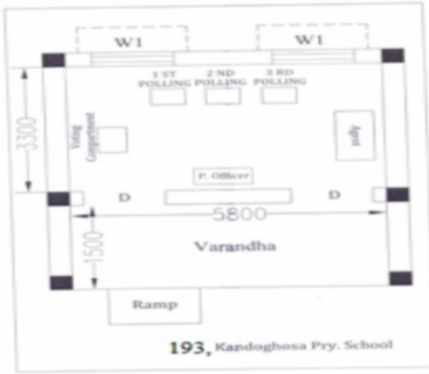

নির্বাচক নিবন্ধন আধিকারিকের স্বাক্ষর

Nazri Naksha

Google Map View

Polling Station Building Front View

Polling Station Front View

Cad View

Key MAP View

1 নাম : দেবেন্দ্র অধিকারী পিতার নাম: রামচন্দ্র অধিকারী বাড়ির নং : n0001 বয়স : 97 লিঙ্গ : পুরুষ	WB/33/229/390033	ফটো উপলব্ধ	2 নাম : সমীর অধিকারী পিতার নাম: দেবেন্দ্র অধিকারী বাড়ির নং : n0001 বয়স : 62 লিঙ্গ : পুরুষ	WB/33/229/390312	ফটো উপলব্ধ	3 নাম : মনিমালা অধিকারী স্বামীর নাম: সমীর অধিকারী বাড়ির নং : n0001 বয়স : 54 লিঙ্গ : মহিলা	WB/33/229/390343	ফটো উপলব্ধ
4 নাম : অনিল অধিকারী পিতার নাম: দেবেন্দ্র অধিকারী বাড়ির নং : n0001 বয়স : 58 লিঙ্গ : পুরুষ	WB/33/229/390100	ফটো উপলব্ধ	5 নাম : আরতী অধিকারী স্বামীর নাম: অনিল অধিকারী বাড়ির নং : n0001 বয়স : 53 লিঙ্গ : মহিলা	WB/33/229/390344	ফটো উপলব্ধ	6 নাম : অনুপম অধিকারী পিতার নাম: অনিল অধিকারী বাড়ির নং : n0001 বয়স : 39 লিঙ্গ : পুরুষ	MJB2147767	ফটো উপলব্ধ
7 নাম : মোমিতা মালিক (অধিকারী) স্বামীর নাম: অনুপম অধিকারী বাড়ির নং : n0001 বয়স : 30 লিঙ্গ : মহিলা	UOQ1750918	ফটো উপলব্ধ	8 নাম : সৌভিক অধিকারী পিতার নাম: সমীর অধিকারী বাড়ির নং : এন0000 বয়স : 24 লিঙ্গ : পুরুষ	UOQ2097319	ফটো উপলব্ধ	9 নাম : চন্দন রানা পিতার নাম: কার্তিক চন্দ্র রানা বাড়ির নং : এন001 বয়স : 23 লিঙ্গ : পুরুষ	UOQ2147486	ফটো উপলব্ধ
10 নাম : প্রমীলা ঘোষ স্বামীর নাম: গৌতম ঘোষ বাড়ির নং : এন000৫ বয়স : 23 লিঙ্গ : মহিলা	UOQ2269108	ফটো উপলব্ধ	11 নাম : প্রভাতী ঘোষ স্বামীর নাম: পিন্টু ঘোষ বাড়ির নং : এন00 বয়স : 27 লিঙ্গ : মহিলা	UOQ1972082	ফটো উপলব্ধ	12 নাম : পিন্টু ঘোষ পিতার নাম: গঙ্গানারান ঘোষ বাড়ির নং : n0006 বয়স : 36 লিঙ্গ : পুরুষ	UOQ1112366	ফটো উপলব্ধ
13 নাম : সাগরিকা ঘোষ স্বামীর নাম: রাজীব ঘোষ বাড়ির নং : N0100 বয়স : 26 লিঙ্গ : মহিলা	UOQ2066116	ফটো উপলব্ধ	14 নাম : সুধীর ঘোষ পিতার নাম: লক্ষন ঘোষ বাড়ির নং : n0003 বয়স : 58 লিঙ্গ : পুরুষ	WB/33/229/390140	ফটো উপলব্ধ	15 নাম : প্রতিমা ঘোষ স্বামীর নাম: সুধীর ঘোষ বাড়ির নং : n0003 বয়স : 53 লিঙ্গ : মহিলা	WB/33/229/390357	ফটো উপলব্ধ
16 নাম : সুকুমার ঘোষ পিতার নাম: লক্ষন ঘোষ বাড়ির নং : n0003 বয়স : 55 লিঙ্গ : পুরুষ	WB/33/229/390190	ফটো উপলব্ধ	17 নাম : অনিতা কুন্ডু (ঘোষ) স্বামীর নাম: সুকুমার ঘোষ বাড়ির নং : n0003 বয়স : 37 লিঙ্গ : মহিলা	MJB2147775	ফটো উপলব্ধ	18 নাম : গোপাল ঘোষ পিতার নাম: শক্রয় ঘোষ বাড়ির নং : n0004 বয়স : 60 লিঙ্গ : পুরুষ	WB/33/229/390174	ফটো উপলব্ধ
19 নাম : কাকলী ঘোষ স্বামীর নাম: গোপাল ঘোষ বাড়ির নং : n0004 বয়স : 54 লিঙ্গ : মহিলা	WB/33/229/390359	ফটো উপলব্ধ	20 নাম : পৌতম ঘোষ পিতার নাম: গোপাল ঘোষ বাড়ির নং : n0004 বয়স : 31 লিঙ্গ : পুরুষ	UOQ1664895	ফটো উপলব্ধ	21 নাম : রাখাল ঘোষ পিতার নাম: শক্রয় ঘোষ বাড়ির নং : n0004 বয়স : 58 লিঙ্গ : পুরুষ	MJB1914647	ফটো উপলব্ধ
22 নাম : ছবি রানী ঘোষ স্বামীর নাম: রাখাল চন্দ্র ঘোষ বাড়ির নং : n0004 বয়স : 42 লিঙ্গ : মহিলা	MJB1914654	ফটো উপলব্ধ	23 নাম : হরেকৃষ্ণ ঘোষ পিতার নাম: রামচন্দ্র ঘোষ বাড়ির নং : n0005 বয়স : 73 লিঙ্গ : পুরুষ	WB/33/229/390110	ফটো উপলব্ধ	24 নাম : আতঙ্গিনী ঘোষ স্বামীর নাম: হরেকৃষ্ণ ঘোষ বাড়ির নং : n0005 বয়স : 62 লিঙ্গ : মহিলা	WB/33/229/390086	ফটো উপলব্ধ
25 নাম : গঙ্গানারায়ণ ঘোষ পিতার নাম: রামচন্দ্র ঘোষ বাড়ির নং : n0006 বয়স : 64 লিঙ্গ : পুরুষ	WB/33/229/390318	ফটো উপলব্ধ	26 নাম : সুমিত্রা ঘোষ স্বামীর নাম: গঙ্গানারায়ণ ঘোষ বাড়ির নং : n0006 বয়স : 58 লিঙ্গ : মহিলা	WB/33/229/390319	ফটো উপলব্ধ	27 নাম : সঞ্জীব ঘোষ পিতার নাম: ঈশান ঘোষ বাড়ির নং : n0007 বয়স : 44 লিঙ্গ : পুরুষ	MJB1191402	ফটো উপলব্ধ
28 নাম : রাজীব ঘোষ মায়ের নাম: কবিতা ঘোষ বাড়ির নং : n0007 বয়স : 41 লিঙ্গ : পুরুষ	MJB2147783	ফটো উপলব্ধ	29 নাম : রিংকী আচার্য্য(ঘোষ) স্বামীর নাম: সঞ্জীব ঘোষ বাড়ির নং : n0007 বয়স : 35 লিঙ্গ : মহিলা	UOQ1393545	ফটো উপলব্ধ	30 নাম : সুবাসী দলুই পিতার নাম: দেবেন্দ্র দলুই বাড়ির নং : n0020 বয়স : 58 লিঙ্গ : পুরুষ	WB/33/229/390370	ফটো উপলব্ধ