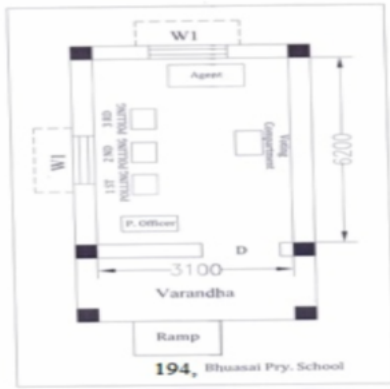

নির্বাচক নিবন্ধন আধিকারিকের স্বাক্ষর

Nazri Naksha

Google Map View

Polling Station Building Front View

Polling Station Front View

Cad View

Key MAP View

1 নাম : গোবিন্দ মাহালী পিতার নাম: মঙ্গল মাহালী বাড়ির নং : n0008 বয়স : 38 লিঙ্গ : পুরুষ	UOQ1751106 ফটো উপলব্ধ	2 নাম : অঞ্জলী মাহালী স্বামীর নাম: বুদ্ধেশ্বর মাহালী বাড়ির নং : n0001 বয়স : 37 লিঙ্গ : মহিলা	UOQ1751114 ফটো উপলব্ধ	3 নাম : সুনীল মাহালী পিতার নাম: রমেশ চন্দ্র মাহালী বাড়ির নং : n0002 বয়স : 56 লিঙ্গ : পুরুষ	UOQ1751122 ফটো উপলব্ধ
4 নাম : রামেশ্বর মাহালী পিতার নাম: রাধানাথ মাহালী বাড়ির নং : n0001 বয়স : 30 লিঙ্গ : পুরুষ	UOQ1751130 ফটো উপলব্ধ	5 নাম : রুমা মাহালী স্বামীর নাম: রবীন মাহালী বাড়ির নং : n0008 বয়স : 30 লিঙ্গ : মহিলা	UOQ1751148 ফটো উপলব্ধ	6 নাম : ছবি মাহালী মায়ের নাম: সাগরী মাহালী বাড়ির নং : এন0029 বয়স : 33 লিঙ্গ : মহিলা	UOQ1968908 ফটো উপলব্ধ
7 নাম : মঞ্জু মাহালী স্বামীর নাম: রাধানাথ মাহালী বাড়ির নং : n0001 বয়স : 52 লিঙ্গ : মহিলা	WB/33/229/375265 ফটো উপলব্ধ	8 নাম : বুদ্ধেশ্বর মাহালী পিতার নাম: রাধানাথ মাহালী বাড়ির নং : n0001 বয়স : 38 লিঙ্গ : পুরুষ	UOQ1591411 ফটো উপলব্ধ	9 নাম : গুরুবারি মাহালী স্বামীর নাম: সুকুমার মাহালী বাড়ির নং : n0003 বয়স : 66 লিঙ্গ : মহিলা	MJB1909712 ফটো উপলব্ধ
10 নাম : যাদব মাহালী পিতার নাম: সুকুমার মাহালী বাড়ির নং : n0003 বয়স : 47 লিঙ্গ : পুরুষ	MJB1909720 ফটো উপলব্ধ	11 নাম : ফুলমনি মাহালী মায়ের নাম: গুরুবারী মাহালী বাড়ির নং : n0003 বয়স : 38 লিঙ্গ : মহিলা	UOQ0793059 ফটো উপলব্ধ	12 নাম : কুড়া মাহালী পিতার নাম: বৃধু মাহালী বাড়ির নং : n0004 বয়স : 62 লিঙ্গ : পুরুষ	WB/33/229/375012 ফটো উপলব্ধ
13 নাম : শার মাহালী স্বামীর নাম: কুড়া মাহালী বাড়ির নং : n0004 বয়স : 57 লিঙ্গ : মহিলা	WB/33/229/375258 ফটো উপলব্ধ	14 নাম : হেমন্ত মাহালী পিতার নাম: বৃধু মাহালী বাড়ির নং : n0005 বয়স : 72 লিঙ্গ : পুরুষ	WB/33/229/375639 ফটো উপলব্ধ	15 নাম : শেরপা মাহালী স্বামীর নাম: হেমন্ত মাহালী বাড়ির নং : n0005 বয়স : 67 লিঙ্গ : মহিলা	WB/33/229/375234 ফটো উপলব্ধ
16 নাম : রানী মাহালী স্বামীর নাম: বৃধু মাহালী বাড়ির নং : n0005 বয়স : 39 লিঙ্গ : মহিলা	UOQ1487255 ফটো উপলব্ধ	17 নাম : শুনীয়া মাহালী স্বামীর নাম: হদ মাহালী বাড়ির নং : n0006 বয়স : 57 লিঙ্গ : মহিলা	WB/33/229/375237 ফটো উপলব্ধ	18 নাম : দীপু মাহালী পিতার নাম: হদ মাহালী বাড়ির নং : n0006 বয়স : 30 লিঙ্গ : পুরুষ	UOQ1665165 ফটো উপলব্ধ
19 নাম : মঙ্গল মাহালী পিতার নাম: টেরা মাহালী বাড়ির নং : n0007 বয়স : 52 লিঙ্গ : পুরুষ	WB/33/229/375242 ফটো উপলব্ধ	20 নাম : চুড়ামনী মাহালী স্বামীর নাম: সাহেব মাহালী বাড়ির নং : n0007 বয়স : 51 লিঙ্গ : মহিলা	WB/33/229/375364 ফটো উপলব্ধ	21 নাম : মঙ্গল মাহালী পিতার নাম: মাঘ মাহালী বাড়ির নং : n0008 বয়স : 64 লিঙ্গ : পুরুষ	WB/33/229/375090 ফটো উপলব্ধ
22 নাম : লুকি মাহালী স্বামীর নাম: মঙ্গল মাহালী বাড়ির নং : n0008 বয়স : 57 লিঙ্গ : মহিলা	WB/33/229/375269 ফটো উপলব্ধ	23 নাম : পার্বতী মাহালী স্বামীর নাম: খুড়া মাহালী বাড়ির নং : এন0004 বয়স : 34 লিঙ্গ : মহিলা	UOQ1968973 ফটো উপলব্ধ	24 নাম : সোমবারী মাহালি স্বামীর নাম: রাধানাথ মাহালি বাড়ির নং : এন0001 বয়স : 28 লিঙ্গ : মহিলা	UOQ1968502 ফটো উপলব্ধ
25 নাম : সোমবারী মাহালী স্বামীর নাম: চুন্সু মাহালী বাড়ির নং : n0001 বয়স : 67 লিঙ্গ : মহিলা	WB/33/229/375357 ফটো উপলব্ধ				