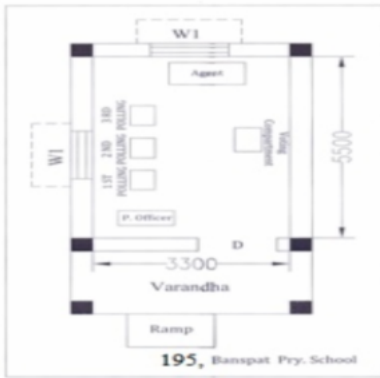

নির্বাচক নিবন্ধন আধিকারিকের স্বাক্ষর

Nazri Naksha

Google Map View

Polling Station Building Front View

Polling Station Front View

Cad View

Key MAP View

1 নাম : দুলাল টুডু পিতার নাম: মঙ্গল টুডু বাড়ির নং : N0001 বয়স : 26 লিঙ্গ : পুরুষ	UOQ2066033 ফটো উপলব্ধ	2 নাম : পিতার নাম: বাড়ির নং : এন০০১ বয়স : 46 লিঙ্গ : পুরুষ	IBO0608372 ফটো উপলব্ধ	3 নাম : মায়ের নাম: বাড়ির নং : এন০০১ বয়স : 47 লিঙ্গ : মহিলা	BJZ2930048 ফটো উপলব্ধ
4 নাম : ফুলমণি মূর্মু স্বামীর নাম: অনুপ বেসরা বাড়ির নং : এন০০১ বয়স : 26 লিঙ্গ : মহিলা	XWQ2062016 ফটো উপলব্ধ	5 নাম : জীবন টুডু পিতার নাম: মঙ্গল টুডু বাড়ির নং : এন0001 বয়স : 22 লিঙ্গ : পুরুষ	UOQ2269157 ফটো উপলব্ধ	6 নাম : মঙ্গল টুডু পিতার নাম: দুলাল টুডু বাড়ির নং : n0001 বয়স : 50 লিঙ্গ : পুরুষ	WB/33/229/378699 ফটো উপলব্ধ
7 নাম : রবিবারী টুডু স্বামীর নাম: মঙ্গল টুডু বাড়ির নং : n0001 বয়স : 43 লিঙ্গ : মহিলা	MJB1690056 ফটো উপলব্ধ	8 নাম : আর্ষ টুডু স্বামীর নাম: সালখান টুডু বাড়ির নং : n0002 বয়স : 57 লিঙ্গ : মহিলা	WB/33/229/378415 ফটো উপলব্ধ	9 নাম : পার্বতী টুডু স্বামীর নাম: টুঙ্গু টুডু বাড়ির নং : n0002 বয়স : 57 লিঙ্গ : মহিলা	WB/33/229/378353 ফটো উপলব্ধ
10 নাম : খাঁদি দণ্ডপাট স্বামীর নাম: ভানু দণ্ডপাট বাড়ির নং : n0004 বয়স : 82 লিঙ্গ : মহিলা	WB/33/229/378078 ফটো উপলব্ধ	11 নাম : গৌরঙ্গ দণ্ডপাট পিতার নাম: বাড়ির নং : n0004 বয়স : 44 লিঙ্গ : পুরুষ	MJB1911544 ফটো উপলব্ধ	12 নাম : সাধনা দণ্ডপাট স্বামীর নাম: গৌরঙ্গ দণ্ডপাট বাড়ির নং : n0004 বয়স : 39 লিঙ্গ : মহিলা	UOQ1320670 ফটো উপলব্ধ
13 নাম : শ্যামেশ্বর দণ্ডপাট পিতার নাম: অপ্তি দণ্ডপাট বাড়ির নং : n0005 বয়স : 62 লিঙ্গ : পুরুষ	WB/33/229/378462 ফটো উপলব্ধ	14 নাম : হেমলতা দণ্ডপাট স্বামীর নাম: শ্যামেশ্বর দণ্ডপাট বাড়ির নং : n0005 বয়স : 52 লিঙ্গ : মহিলা	WB/33/229/378075 ফটো উপলব্ধ	15 নাম : সুরেন দণ্ডপাট পিতার নাম: অপ্তি দণ্ডপাট বাড়ির নং : n0006 বয়স : 82 লিঙ্গ : পুরুষ	WB/33/229/378072 ফটো উপলব্ধ
16 নাম : কানন দণ্ডপাট স্বামীর নাম: সুরেন দণ্ডপাট বাড়ির নং : n0006 বয়স : 81 লিঙ্গ : মহিলা	WB/33/229/378058 ফটো উপলব্ধ	17 নাম : ঝাঁপড়ি দণ্ডপাট পিতার নাম: সুরেন দণ্ডপাট বাড়ির নং : n0006 বয়স : 43 লিঙ্গ : মহিলা	MJB1910918 ফটো উপলব্ধ	18 নাম : কাঞ্চন দণ্ডপাট পিতার নাম: সুরেন দণ্ডপাট বাড়ির নং : n0006 বয়স : 37 লিঙ্গ : পুরুষ	UOQ1112499 ফটো উপলব্ধ
19 নাম : খগেন দণ্ডপাট পিতার নাম: গজেন্দ্র দণ্ডপাট বাড়ির নং : n0007 বয়স : 82 লিঙ্গ : পুরুষ	WB/33/229/378569 ফটো উপলব্ধ	20 নাম : মালতী দণ্ডপাট স্বামীর নাম: খগেন দণ্ডপাট বাড়ির নং : n0007 বয়স : 72 লিঙ্গ : মহিলা	WB/33/229/378563 ফটো উপলব্ধ	21 নাম : শশাঙ্ক দণ্ডপাট পিতার নাম: খগেন দণ্ডপাট বাড়ির নং : n0007 বয়স : 57 লিঙ্গ : পুরুষ	UOQ2347789 ফটো উপলব্ধ
22 নাম : পিন্টু দণ্ডপাট পিতার নাম: বাড়ির নং : n0007 বয়স : 42 লিঙ্গ : পুরুষ	MJB1911569 ফটো উপলব্ধ	23 নাম : অতুল দণ্ডপাট পিতার নাম: গজেন্দ্র দণ্ডপাট বাড়ির নং : n0008 বয়স : 85 লিঙ্গ : পুরুষ	WB/33/229/378231 ফটো উপলব্ধ	24 নাম : কল্পনা দণ্ডপাট স্বামীর নাম: অতুল দণ্ডপাট বাড়ির নং : n0008 বয়স : 79 লিঙ্গ : মহিলা	WB/33/229/378166 ফটো উপলব্ধ
25 নাম : পূর্ণচন্দ্র দণ্ডপাট পিতার নাম: গজেন্দ্র দণ্ডপাট বাড়ির নং : n0009 বয়স : 81 লিঙ্গ : পুরুষ	WB/33/229/378357 ফটো উপলব্ধ	26 নাম : সন্ধ্যা দণ্ডপাট স্বামীর নাম: পূর্ণচন্দ্র দণ্ডপাট বাড়ির নং : n0009 বয়স : 62 লিঙ্গ : মহিলা	WB/33/229/378238 ফটো উপলব্ধ	27 নাম : দীপক দণ্ডপাট পিতার নাম: বাড়ির নং : n0009 বয়স : 39 লিঙ্গ : পুরুষ	UOQ1223643 ফটো উপলব্ধ
28 নাম : চারুবালা দণ্ডপাট স্বামীর নাম: গঙ্গাধর দণ্ডপাট বাড়ির নং : n0010 বয়স : 72 লিঙ্গ : মহিলা	WB/33/229/378339 ফটো উপলব্ধ	29 নাম : স্বপন দণ্ডপাট পিতার নাম: গঙ্গাধর দণ্ডপাট বাড়ির নং : n0010 বয়স : 52 লিঙ্গ : পুরুষ	WB/33/229/378510 ফটো উপলব্ধ	30 নাম : কটিবুড়ি দণ্ডপাট স্বামীর নাম: স্বপন দণ্ডপাট বাড়ির নং : n0010 বয়স : 39 লিঙ্গ : মহিলা	UOQ1320860 ফটো উপলব্ধ