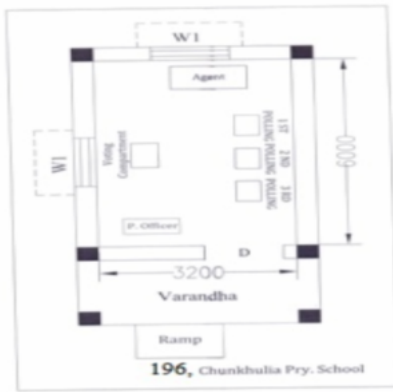

নির্বাচক নিবন্ধন আধিকারিকের স্বাক্ষর

Nazri Naksha

Google Map View

Polling Station Building Front View

Polling Station Front View

Cad View

Key MAP View

বিধানসভা নির্বাচনক্ষেত্রের নং, নাম : 220-নয়াগ্রাম
ভাগ নং, নাম : 1-চুনখুলিয়া