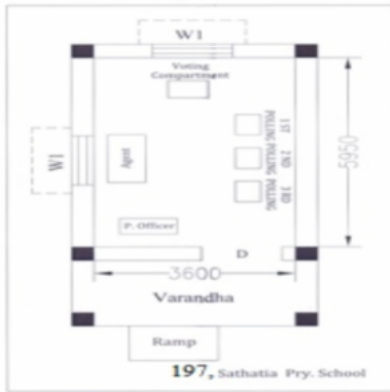

নির্বাচক নিবন্ধন আধিকারিকের স্বাক্ষর

Nazri Naksha

Google Map View

Polling Station Building Front View

Polling Station Front View

Cad View

Key MAP View

1 নাম : রাইমনী কিস্কু স্বামীর নাম: ঝাপলা কিস্কু বাড়ির নং : n0010 বয়স : 78 লিঙ্গ : মহিলা	WB/33/229/399322	2 নাম : মণ্টু কিস্কু পিতার নাম: ঝাপলা কিস্কু বাড়ির নং : n0010 বয়স : 51 লিঙ্গ : পুরুষ	WB/33/229/399735	3 নাম : মানি কিস্কু স্বামীর নাম: মণ্টু কিস্কু বাড়ির নং : n0010 বয়স : 50 লিঙ্গ : মহিলা	MJB1700384
4 নাম : মঙ্গল কিস্কু পিতার নাম: ঝাপলা কিস্কু বাড়ির নং : n0010 বয়স : 37 লিঙ্গ : পুরুষ	UOQ1224195	5 নাম : রুপালি কিস্কু স্বামীর নাম: মঙ্গল কিস্কু বাড়ির নং : n0010 বয়স : 33 লিঙ্গ : মহিলা	UOQ1592583	6 নাম : চুড়ামনি কিস্কু স্বামীর নাম: নবীন কিস্কু বাড়ির নং : n0072 বয়স : 70 লিঙ্গ : মহিলা	WB/33/229/399385
7 নাম : সোমবারী কিস্কু পিতার নাম: নবীন কিস্কু বাড়ির নং : n0072 বয়স : 35 লিঙ্গ : মহিলা	UOQ1321132	8 নাম : পার্বতী কিস্কু পিতার নাম: নবীন কিস্কু বাড়ির নং : n0072 বয়স : 29 লিঙ্গ : মহিলা	UOQ1752484	9 নাম : মুচিরাম কিস্কু পিতার নাম: নবীন কিস্কু বাড়ির নং : n0072 বয়স : 28 লিঙ্গ : পুরুষ	UOQ1917459
10 নাম : হিরা কিস্কু স্বামীর নাম: মুচিরাম কিস্কু বাড়ির নং : এন0072 বয়স : 26 লিঙ্গ : মহিলা	UOQ1974658	11 নাম : ক্ষুদু টুডু পিতার নাম: বুকাই টুডু বাড়ির নং : n0029 বয়স : 31 লিঙ্গ : পুরুষ	UOQ1917525	12 নাম : লেপা টুডু মায়ের নাম: মাইন টুডু বাড়ির নং : n0068 বয়স : 38 লিঙ্গ : পুরুষ	UOQ0807933
13 নাম : হাড়িরাম টুডু পিতার নাম: রমেশ টুডু বাড়ির নং : n0016 বয়স : 36 লিঙ্গ : পুরুষ	UOQ1224260	14 নাম : গুরুবারী হেমরম টুডু স্বামীর নাম: রাম টুডু বাড়ির নং : এন0042 বয়স : 23 লিঙ্গ : মহিলা	UOQ2162089	15 নাম : দিপালী টুডু পিতার নাম: বাবুলাল টুডু বাড়ির নং : এন0067 বয়স : 22 লিঙ্গ : মহিলা	UOQ2236669
16 নাম : মদন হেমরম পিতার নাম: গাজু হেমরম বাড়ির নং : এন0035 বয়স : 24 লিঙ্গ : পুরুষ	UOQ2236685	17 নাম : অঞ্জলী টুডু স্বামীর নাম: প্রতাপ টুডু বাড়ির নং : এন0022 বয়স : 24 লিঙ্গ : মহিলা	UOQ2234854	18 নাম : মিনাস্বামী টুডু স্বামীর নাম: দশরথ টুডু বাড়ির নং : n0071 বয়স : 30 লিঙ্গ : মহিলা	UOQ1752450
19 নাম : সোহাগী টুডু স্বামীর নাম: গুরুলাল টুডু বাড়ির নং : n0071 বয়স : 29 লিঙ্গ : মহিলা	UOQ1752393	20 নাম : সরস্বতী টুডু স্বামীর নাম: বঙ্কিম টুডু বাড়ির নং : n0042 বয়স : 28 লিঙ্গ : মহিলা	UOQ1848365	21 নাম : পিথ টুডু পিতার নাম: কালা টুডু বাড়ির নং : n0002 বয়স : 78 লিঙ্গ : পুরুষ	WB/33/229/399535
22 নাম : পাছিম টুডু পিতার নাম: পিথ টুডু বাড়ির নং : n0002 বয়স : 35 লিঙ্গ : পুরুষ	UOQ1321165	23 নাম : মুগলী টুডু স্বামীর নাম: পাছিম টুডু বাড়ির নং : n0002 বয়স : 32 লিঙ্গ : মহিলা	UOQ1488170	24 নাম : রমেশ টুডু পিতার নাম: সাকিলা টুডু বাড়ির নং : n0016 বয়স : 62 লিঙ্গ : পুরুষ	WB/33/229/399738
25 নাম : ছিতা টুডু স্বামীর নাম: সাকিলা টুডু বাড়ির নং : n0017 বয়স : 82 লিঙ্গ : মহিলা	WB/33/229/399718	26 নাম : গুরা টুডু পিতার নাম: সাকিলা টুডু বাড়ির নং : n0017 বয়স : 55 লিঙ্গ : পুরুষ	WB/33/229/399736	27 নাম : দানগী টুডু স্বামীর নাম: গুরা টুডু বাড়ির নং : n0017 বয়স : 43 লিঙ্গ : মহিলা	MJB1700434
28 নাম : দুর্গা টুডু পিতার নাম: সাকিলা টুডু বাড়ির নং : n0018 বয়স : 58 লিঙ্গ : পুরুষ	WB/33/229/399358	29 নাম : খাঁদি টুডু স্বামীর নাম: দুর্গা টুডু বাড়ির নং : n0018 বয়স : 53 লিঙ্গ : মহিলা	WB/33/229/399774	30 নাম : সুনীল টুডু পিতার নাম: দুর্গা টুডু বাড়ির নং : এন0018 বয়স : 21 লিঙ্গ : পুরুষ	UOQ2330074