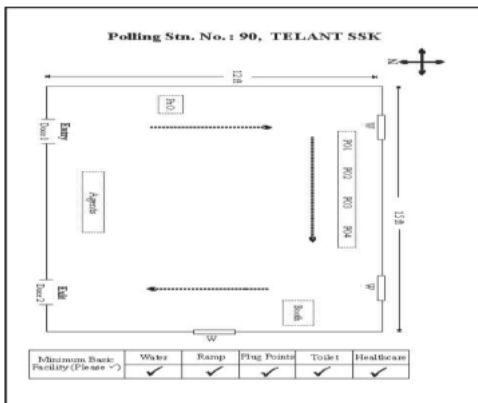

নির্বাচক নিবন্ধন আধিকারিকের স্বাক্ষর

Nazri Naksha

Google Map View

Polling Station Building Front View

Polling Station Front View

Cad View

Key MAP View

| | | | | | |
|---|--------------------------------|---|--------------------------|---|--------------------------------|
| 1 নাম : হরিশঙ্কর ওবা পিতার নাম: রঞ্জিত ওবা বাড়ির নং : নান বয়স : 25 লিঙ্গ : পুরুষ | UOQ2015659 ফটো উপলব্ধ | 2 নাম : বুনরানী ওবা স্বামীর নাম: প্রভাস ওবা বাড়ির নং : n0061 বয়স : 46 লিঙ্গ : মহিলা | MJB1518935 ফটো উপলব্ধ | 3 নাম : প্রভাস ওবা পিতার নাম: গোবর্দন ওবা বাড়ির নং : n0061 বয়স : 53 লিঙ্গ : পুরুষ | WB/33/229/039144 ফটো উপলব্ধ |
| 4 নাম : সল্লারানী ওবা স্বামীর নাম: রঞ্জিত ওবা বাড়ির নং : n0061 বয়স : 50 লিঙ্গ : মহিলা | MJB1518927 ফটো উপলব্ধ | 5 নাম : রঞ্জিত ওবা পিতার নাম: গোবর্দন ওবা বাড়ির নং : n0061 বয়স : 57 লিঙ্গ : পুরুষ | MJB1518919 ফটো উপলব্ধ | 6 নাম : রেনুবালা ওবা স্বামীর নাম: গোবর্দন ওবা বাড়ির নং : n0061 বয়স : 74 লিঙ্গ : মহিলা | WB/33/229/039129 ফটো উপলব্ধ |
| 7 নাম : আদিত্য ওবা পিতার নাম: রঞ্জিত ওবা বাড়ির নং : 0061 বয়স : 23 লিঙ্গ : পুরুষ | UOQ2157592 ফটো উপলব্ধ | 8 নাম : সঞ্জয় কাড় পিতার নাম: হরিপদ কাড় বাড়ির নং : 0022 বয়স : 23 লিঙ্গ : পুরুষ | UOQ2157485 ফটো উপলব্ধ | 9 নাম : ভাগ্যবতী কাড় পিতার নাম: কালীপদ কাড় বাড়ির নং : 0027 বয়স : 23 লিঙ্গ : মহিলা | UOQ2157501 ফটো উপলব্ধ |
| 10 নাম : বিশ্জিৎ কাড় পিতার নাম: কৃষ্ণ চন্দ্র কাড় বাড়ির নং : 0041 বয়স : 22 লিঙ্গ : পুরুষ | UOQ2207264 ফটো উপলব্ধ | 11 নাম : সংগীতা কাড় স্বামীর নাম: হরিশঙ্কর ওবা বাড়ির নং : 0061 বয়স : 22 লিঙ্গ : মহিলা | UOQ2207355 ফটো উপলব্ধ | 12 নাম : অজয় কাড় পিতার নাম: হরিপদ কাড় বাড়ির নং : 0022 বয়স : 25 লিঙ্গ : পুরুষ | UOQ2156602 ফটো উপলব্ধ |
| 13 নাম : মৌসুমি ওবা বধুক স্বামীর নাম: স্বপন বধুক বাড়ির নং : 0050 বয়স : 25 লিঙ্গ : মহিলা | UOQ2157204 ফটো উপলব্ধ | 14 নাম : রীতা কাড় স্বামীর নাম: বৃধরাম কাড় বাড়ির নং : n0028 বয়স : 31 লিঙ্গ : মহিলা | UOQ1692755 ফটো উপলব্ধ | 15 নাম : শঙ্করী কাড় স্বামীর নাম: স্বপন কুমার কাড় বাড়ির নং : n 0042 বয়স : 28 লিঙ্গ : মহিলা | UOQ1882786 ফটো উপলব্ধ |
| 16 নাম : হরিহর কাড় পিতার নাম: শরদ কাড় বাড়ির নং : n0112 বয়স : 27 লিঙ্গ : পুরুষ | UOQ1918028 ফটো উপলব্ধ | 17 নাম : নিত্যানন্দ কাড় পিতার নাম: কালিপদ কাড় বাড়ির নং : n0114 বয়স : 27 লিঙ্গ : পুরুষ | UOQ1920024 ফটো উপলব্ধ | 18 নাম : হরিশ কাড় পিতার নাম: সাধুচরণ কাড় বাড়ির নং : n0030 বয়স : 64 লিঙ্গ : পুরুষ | MJB1136555 ফটো উপলব্ধ |
| 19 নাম : সত্যবান কাড় পিতার নাম: শিবশঙ্কর কাড় বাড়ির নং : n0008 বয়স : 45 লিঙ্গ : পুরুষ | MJB1519040 ফটো উপলব্ধ | 20 নাম : মমতা কাড় স্বামীর নাম: সত্যবান কাড় বাড়ির নং : n0008 বয়স : 41 লিঙ্গ : মহিলা | MJB1963552 ফটো উপলব্ধ | 21 নাম : আশারানী কাড় স্বামীর নাম: আইচু চরণ কাড় বাড়ির নং : n0030 বয়স : 51 লিঙ্গ : মহিলা | UOQ2278554 ফটো উপলব্ধ |
| 22 নাম : বাসন্তী কাড় স্বামীর নাম: গুনাধর কাড় বাড়ির নং : n0042 বয়স : 62 লিঙ্গ : মহিলা | MJB0084590 ফটো উপলব্ধ | 23 নাম : তপন কাড় পিতার নাম: গুনাধর কাড় বাড়ির নং : n0042 বয়স : 43 লিঙ্গ : পুরুষ | MJB1518976 ফটো উপলব্ধ | 24 নাম : স্বপনকুমার কাড় পিতার নাম: গুনাধর কাড় বাড়ির নং : n0042 বয়স : 41 লিঙ্গ : পুরুষ | MJB2119923 ফটো উপলব্ধ |
| 25 নাম : অনুকুল নায়েক পিতার নাম: সুধীর নায়েক বাড়ির নং : n0042 বয়স : 61 লিঙ্গ : পুরুষ | MJB2120079 ফটো উপলব্ধ | 26 নাম : অনিতা কাড় স্বামীর নাম: জুধীশ্বর কাড় বাড়ির নং : n0023 বয়স : 41 লিঙ্গ : মহিলা | MJB2119873 ফটো উপলব্ধ | 27 নাম : আশীতা কাড় স্বামীর নাম: পুরুশোত্তম কাড় বাড়ির নং : n0023 বয়স : 33 লিঙ্গ : মহিলা | UOQ1424290 ফটো উপলব্ধ |
| 28 নাম : বৈদ্যনাথ কাড় পিতার নাম: সনাতন কাড় বাড়ির নং : n0024 বয়স : 67 লিঙ্গ : পুরুষ | WB/33/229/039296 ফটো উপলব্ধ | 29 নাম : মিনতি কাড় স্বামীর নাম: বৈদ্যনাথ কাড় বাড়ির নং : n0024 বয়স : 57 লিঙ্গ : মহিলা | MJB0084707 ফটো উপলব্ধ | 30 নাম : প্রভাস কাড় পিতার নাম: বৈদ্যনাথ কাড় বাড়ির নং : n0024 বয়স : 37 লিঙ্গ : পুরুষ | MJB2119865 ফটো উপলব্ধ |