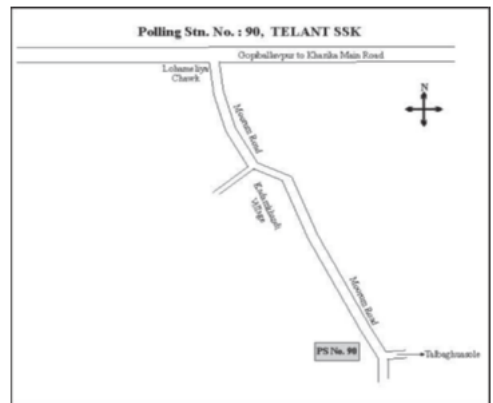

Key MAP View