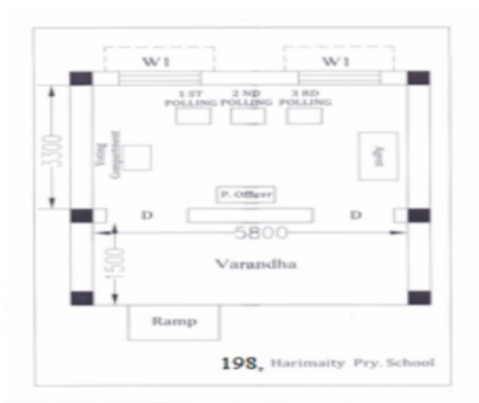

নির্বাচক নিবন্ধন আধিকারিকের স্বাক্ষর

Nazri Naksha

Google Map View

Polling Station Building Front View

Polling Station Front View

Cad View

Key MAP View

1 নাম : লহোদর টুডু পিতার নাম: নিমাই টুডু বাড়ির নং : n0014 বয়স : 50 লিঙ্গ : পুরুষ	WB/33/229/402682	ফটো উপলব্ধ	2 নাম : দানগী টুডু স্বামীর নাম: লহোদর টুডু বাড়ির নং : n0014 বয়স : 38 লিঙ্গ : মহিলা	UOQ1488204	ফটো উপলব্ধ	3 নাম : কুঁজার টুডু পিতার নাম: ফাগু টুডু বাড়ির নং : n0015 বয়স : 57 লিঙ্গ : পুরুষ	WB/33/229/402136	ফটো উপলব্ধ
4 নাম : অঞ্জনা কিঙ্ক (টুডু) স্বামীর নাম: কুঁজার টুডু বাড়ির নং : n0015 বয়স : 34 লিঙ্গ : মহিলা	UOQ1592641	ফটো উপলব্ধ	5 নাম : গানশু টুডু পিতার নাম: ফাগু টুডু বাড়ির নং : n0015 বয়স : 50 লিঙ্গ : পুরুষ	WB/33/229/402768	ফটো উপলব্ধ	6 নাম : ইন্দ্রনাথ টুডু পিতার নাম: ফাগু টুডু বাড়ির নং : n0015 বয়স : 40 লিঙ্গ : পুরুষ	MJB1920065	ফটো উপলব্ধ
7 নাম : জগন্নাথ টুডু পিতার নাম: মহারাজ টুডু বাড়ির নং : n0001 বয়স : 38 লিঙ্গ : পুরুষ	UOQ0810358	ফটো উপলব্ধ	8 নাম : দানগী টুডু স্বামীর নাম: গানশু টুডু বাড়ির নং : n0015 বয়স : 44 লিঙ্গ : মহিলা	MJB1918770	ফটো উপলব্ধ	9 নাম : কারিয়া টুডু পিতার নাম: চেতন টুডু বাড়ির নং : n0016 বয়স : 77 লিঙ্গ : পুরুষ	WB/33/229/402045	ফটো উপলব্ধ
10 নাম : সোমবারি টুডু স্বামীর নাম: ফাগু টুডু বাড়ির নং : n0016 বয়স : 37 লিঙ্গ : মহিলা	UOQ1224336	ফটো উপলব্ধ	11 নাম : রামাই টুডু পিতার নাম: কারিয়া টুডু বাড়ির নং : n0016 বয়স : 50 লিঙ্গ : পুরুষ	WB/33/229/402706	ফটো উপলব্ধ	12 নাম : দীপালি টুডু স্বামীর নাম: রামাই টুডু বাড়ির নং : n0016 বয়স : 40 লিঙ্গ : মহিলা	MJB1993120	ফটো উপলব্ধ
13 নাম : জবা টুডু স্বামীর নাম: চেতন টুডু বাড়ির নং : n0017 বয়স : 54 লিঙ্গ : মহিলা	WB/33/229/402383	ফটো উপলব্ধ	14 নাম : খাঁদি টুডু স্বামীর নাম: ইন্দ্রনাথ টুডু বাড়ির নং : n0020 বয়স : 36 লিঙ্গ : মহিলা	UOQ1321439	ফটো উপলব্ধ	15 নাম : যাদু টুডু পিতার নাম: কুয়ার টুডু বাড়ির নং : n0015 বয়স : 28 লিঙ্গ : পুরুষ	UOQ1848746	ফটো উপলব্ধ
16 নাম : লুকি টুডু পিতার নাম: মেঘরায় টুডু বাড়ির নং : n0332 বয়স : 27 লিঙ্গ : মহিলা	UOQ1917616	ফটো উপলব্ধ	17 নাম : ফাগু টুডু পিতার নাম: কারিয়া টুডু বাড়ির নং : এন00 বয়স : 53 লিঙ্গ : পুরুষ	WB/33/229/402675	ফটো উপলব্ধ	18 নাম : মুগলী টুডু স্বামীর নাম: কারিয়া টুডু বাড়ির নং : n0016 বয়স : 71 লিঙ্গ : মহিলা	WB/33/229/402113	ফটো উপলব্ধ
19 নাম : সমলা টুডু পিতার নাম: মেখরাই টুডু বাড়ির নং : নং004 বয়স : 27 লিঙ্গ : পুরুষ	UOQ2098416	ফটো উপলব্ধ	20 নাম : ডমান টুডু পিতার নাম: লস টুডু বাড়ির নং : N0013 বয়স : 29 লিঙ্গ : পুরুষ	UOQ2039105	ফটো উপলব্ধ	21 নাম : রুইহা টুডু পিতার নাম: কান্ডিয়া চরন টুডু বাড়ির নং : n0016 বয়স : 29 লিঙ্গ : পুরুষ	UOQ1848456	ফটো উপলব্ধ
22 নাম : কম্পনা টুডু স্বামীর নাম: জগন্নাথ টুডু বাড়ির নং : n0001 বয়স : 31 লিঙ্গ : মহিলা	UOQ1592591	ফটো উপলব্ধ	23 নাম : ফুলমনি টুডু স্বামীর নাম: গুইন টুডু বাড়ির নং : n0002 বয়স : 67 লিঙ্গ : মহিলা	WB/33/229/402581	ফটো উপলব্ধ	24 নাম : চুড়ামনী টুডু স্বামীর নাম: ফুলমনি টুডু বাড়ির নং : n0002 বয়স : 37 লিঙ্গ : মহিলা	UOQ0810127	ফটো উপলব্ধ
25 নাম : শুকমনী টুডু স্বামীর নাম: ফুলমনি টুডু বাড়ির নং : n0002 বয়স : 47 লিঙ্গ : মহিলা	MJB1918788	ফটো উপলব্ধ	26 নাম : গুভা টুডু পিতার নাম: চেতন টুডু বাড়ির নং : n0003 বয়স : 62 লিঙ্গ : পুরুষ	WB/33/229/402043	ফটো উপলব্ধ	27 নাম : আয়ন টুডু স্বামীর নাম: গুভা টুডু বাড়ির নং : n0003 বয়স : 57 লিঙ্গ : মহিলা	WB/33/229/402169	ফটো উপলব্ধ
28 নাম : মনোরঞ্জন টুডু পিতার নাম: গুভা টুডু বাড়ির নং : n0003 বয়স : 39 লিঙ্গ : পুরুষ	UOQ1224344	ফটো উপলব্ধ	29 নাম : সুনীল কুমার টুডু পিতার নাম: গুভা টুডু বাড়ির নং : n0003 বয়স : 39 লিঙ্গ : পুরুষ	MJB2071371	ফটো উপলব্ধ	30 নাম : মাদ টুডু স্বামীর নাম: সুনীল কুমার টুডু বাড়ির নং : n0003 বয়স : 33 লিঙ্গ : মহিলা	UOQ1592609	ফটো উপলব্ধ