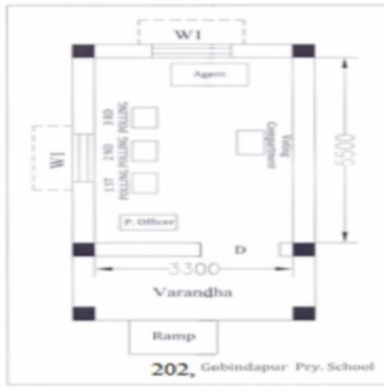

নির্বাচক নিবন্ধন আধিকারিকের স্বাক্ষর

Nazri Naksha

Google Map View

Polling Station Building Front View

Polling Station Front View

Cad View

Key MAP View

1 নাম : লক্ষ্মীপ্রিয়া গিরি স্বামীর নাম: পিতাম্বর গিরি বাড়ির নং : n0002 বয়স : 82 লিঙ্গ : মহিলা	WB/33/229/411336	ফটো উপলব্ধ	2 নাম : রঘুনাথ গিরি পিতার নাম: ভগবান গিরি বাড়ির নং : n0003 বয়স : 67 লিঙ্গ : পুরুষ	WB/33/229/411309	ফটো উপলব্ধ	3 নাম : গৌরাজ গিরি পিতার নাম: রঘুনাথ গিরি বাড়ির নং : n0003 বয়স : 46 লিঙ্গ : পুরুষ	MJB1140995	ফটো উপলব্ধ
4 নাম : মানসি গিরি স্বামীর নাম: গৌরাজ গিরি বাড়ির নং : n0003 বয়স : 39 লিঙ্গ : মহিলা	MJB1994029	ফটো উপলব্ধ	5 নাম : অনন্ত গিরি পিতার নাম: রঘুনাথ গিরি বাড়ির নং : n0003 বয়স : 45 লিঙ্গ : পুরুষ	MJB1140623	ফটো উপলব্ধ	6 নাম : বন্দাবতী গিরি স্বামীর নাম: অনন্ত গিরি বাড়ির নং : n0003 বয়স : 40 লিঙ্গ : মহিলা	MJB1994011	ফটো উপলব্ধ
7 নাম : গোপাল গিরি পিতার নাম: রঘুনাথ গিরি বাড়ির নং : n0003 বয়স : 44 লিঙ্গ : পুরুষ	MJB1921840	ফটো উপলব্ধ	8 নাম : বিষ্ণুপ্রিয়া গিরি স্বামীর নাম: গোপাল গিরি বাড়ির নং : n0003 বয়স : 42 লিঙ্গ : মহিলা	UOQ1227909	ফটো উপলব্ধ	9 নাম : স্বপন গিরি মায়ের নাম: লক্ষ্মীপ্রিয়া গিরি বাড়ির নং : n0002 বয়স : 30 লিঙ্গ : পুরুষ	UOQ1754506	ফটো উপলব্ধ
10 নাম : গৌতম গিরি পিতার নাম: রঘুনাথ গিরি বাড়ির নং : n0003 বয়স : 32 লিঙ্গ : পুরুষ	UOQ1594266	ফটো উপলব্ধ	11 নাম : সুস্মিতা ঘড়াই স্বামীর নাম: অমল ঘড়াই বাড়ির নং : n0116 বয়স : 30 লিঙ্গ : মহিলা	UOQ1754704	ফটো উপলব্ধ	12 নাম : অমল ঘড়াই পিতার নাম: বিভূতি ঘড়াই বাড়ির নং : n0116 বয়স : 35 লিঙ্গ : পুরুষ	UOQ1754589	ফটো উপলব্ধ
13 নাম : বিভূতি ঘড়াই পিতার নাম: বাগাহর ঘড়াই বাড়ির নং : n0116 বয়স : 60 লিঙ্গ : পুরুষ	WB/33/229/411463	ফটো উপলব্ধ	14 নাম : দ্রৌপদী ঘড়াই স্বামীর নাম: বিভূতি ঘড়াই বাড়ির নং : n0116 বয়স : 56 লিঙ্গ : মহিলা	WB/33/229/411220	ফটো উপলব্ধ	15 নাম : কানু ঘড়াই পিতার নাম: বাগাহর ঘড়াই বাড়ির নং : n0116 বয়স : 57 লিঙ্গ : পুরুষ	WB/33/229/411638	ফটো উপলব্ধ
16 নাম : শৈল ঘড়াই স্বামীর নাম: কানু ঘড়াই বাড়ির নং : n0116 বয়স : 54 লিঙ্গ : মহিলা	WB/33/229/411321	ফটো উপলব্ধ	17 নাম : পূর্ণিমা ঘোড়াই পিতার নাম: সুকুমার ঘোড়াই বাড়ির নং : n0285 বয়স : 33 লিঙ্গ : মহিলা	UOQ1888049	ফটো উপলব্ধ	18 নাম : রীতা রানী জানা স্বামীর নাম: রজনী জানা বাড়ির নং : n0052 বয়স : 42 লিঙ্গ : মহিলা	MJB1212729	ফটো উপলব্ধ
19 নাম : পৌতম জানা পিতার নাম: কেদার জানা বাড়ির নং : n0052 বয়স : 28 লিঙ্গ : পুরুষ	UOQ1888122	ফটো উপলব্ধ	20 নাম : বিশ্বজিৎ জানা পিতার নাম: রজনী জানা বাড়ির নং : এন0052 বয়স : 26 লিঙ্গ : পুরুষ	UOQ1982529	ফটো উপলব্ধ	21 নাম : উত্তম জানা পিতার নাম: কেদার জানা বাড়ির নং : n0052 বয়স : 32 লিঙ্গ : পুরুষ	UOQ1489376	ফটো উপলব্ধ
22 নাম : শতু জানা পিতার নাম: বিপিন জানা বাড়ির নং : n0011 বয়স : 54 লিঙ্গ : পুরুষ	WB/33/229/411005	ফটো উপলব্ধ	23 নাম : শিবানী জানা স্বামীর নাম: শতু জানা বাড়ির নং : n0011 বয়স : 45 লিঙ্গ : মহিলা	MJB1704493	ফটো উপলব্ধ	24 নাম : সারদা জানা স্বামীর নাম: উমেশ জানা বাড়ির নং : n0052 বয়স : 84 লিঙ্গ : মহিলা	WB/33/229/411030	ফটো উপলব্ধ
25 নাম : কেদার জানা পিতার নাম: উমেশ জানা বাড়ির নং : n0052 বয়স : 64 লিঙ্গ : পুরুষ	WB/33/229/411034	ফটো উপলব্ধ	26 নাম : শকুন্তলা জানা স্বামীর নাম: কেদার জানা বাড়ির নং : n0052 বয়স : 54 লিঙ্গ : মহিলা	WB/33/229/411029	ফটো উপলব্ধ	27 নাম : রজনী জানা পিতার নাম: উমেশ জানা বাড়ির নং : n0052 বয়স : 62 লিঙ্গ : পুরুষ	WB/33/229/411510	ফটো উপলব্ধ
28 নাম : নির্মল জানা পিতার নাম: উমেশ জানা বাড়ির নং : n0052 বয়স : 44 লিঙ্গ : পুরুষ	MJB1212570	ফটো উপলব্ধ	29 নাম : শম্পা জানা স্বামীর নাম: নির্মল জানা বাড়ির নং : n0052 বয়স : 38 লিঙ্গ : মহিলা	UOQ0830174	ফটো উপলব্ধ	30 নাম : ময়না জানা স্বামীর নাম: বিভূতি জানা বাড়ির নং : n0052 বয়স : 42 লিঙ্গ : মহিলা	MJB1921857	ফটো উপলব্ধ