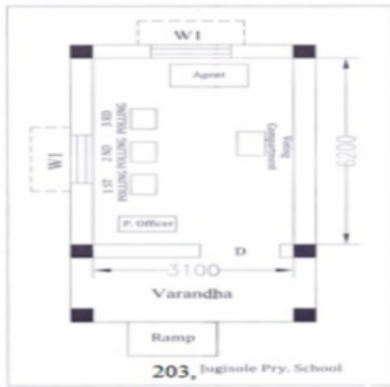

নির্বাচক নিবন্ধন আধিকারিকের স্বাক্ষর

Nazri Naksha

Google Map View

Polling Station Building Front View

Polling Station Front View

Cad View

Key MAP View

1 নাম : রাধাগোবিন্দ কুইলা পিতার নাম: গোবর্দন কুইলা বাড়ির নং : n0031 বয়স : 82 লিঙ্গ : পুরুষ	WB/33/229/405516	ফটো উপলব্ধ	2 নাম : নমিতা কুইলা স্বামীর নাম: রাধাগোবিন্দ কুইলা বাড়ির নং : n0031 বয়স : 67 লিঙ্গ : মহিলা	WB/33/229/405133	ফটো উপলব্ধ	3 নাম : অভিজিৎ কুইলা পিতার নাম: রাধাগোবিন্দ কুইলা বাড়ির নং : n0031 বয়স : 31 লিঙ্গ : পুরুষ	UOQ1594605	ফটো উপলব্ধ
4 নাম : সতীশ কুইলা পিতার নাম: সুরেন্দ্র কুইলা বাড়ির নং : n0033 বয়স : 77 লিঙ্গ : পুরুষ	WB/33/229/405076	ফটো উপলব্ধ	5 নাম : কর্ণমনি কুইলা স্বামীর নাম: সতীশ কুইলা বাড়ির নং : n0033 বয়স : 68 লিঙ্গ : মহিলা	WB/33/229/405069	ফটো উপলব্ধ	6 নাম : গৌরহরি কুইলা পিতার নাম: সতীশ কুইলা বাড়ির নং : n0033 বয়স : 51 লিঙ্গ : পুরুষ	WB/33/229/405444	ফটো উপলব্ধ
7 নাম : নিতাই কুইলা পিতার নাম: সতীশ কুইলা বাড়ির নং : n0033 বয়স : 47 লিঙ্গ : পুরুষ	MJB1137405	ফটো উপলব্ধ	8 নাম : সীতারানী কুইলা স্বামীর নাম: নিতাই কুইলা বাড়ির নং : n0033 বয়স : 44 লিঙ্গ : মহিলা	MJB1920339	ফটো উপলব্ধ	9 নাম : গৌরী কুইলা স্বামীর নাম: গৌর কুইলা বাড়ির নং : n0033 বয়স : 47 লিঙ্গ : মহিলা	MJB1137496	ফটো উপলব্ধ
10 নাম : ক্ষিতীশ কুইলা পিতার নাম: সুরেন্দ্র কুইলা বাড়ির নং : n0034 বয়স : 64 লিঙ্গ : পুরুষ	WB/33/229/405034	ফটো উপলব্ধ	11 নাম : ভবানী কুইলা স্বামীর নাম: ক্ষিতীশ কুইলা বাড়ির নং : n0034 বয়স : 58 লিঙ্গ : মহিলা	WB/33/229/405039	ফটো উপলব্ধ	12 নাম : মধুমিতা (গিরী) কুইলা স্বামীর নাম: তাপস কুইলা বাড়ির নং : n0034 বয়স : 32 লিঙ্গ : মহিলা	UOQ1489830	ফটো উপলব্ধ
13 নাম : বেহুলা কুইলা স্বামীর নাম: চণ্ডীচরন কুইলা বাড়ির নং : n0035 বয়স : 52 লিঙ্গ : মহিলা	WB/33/229/405079	ফটো উপলব্ধ	14 নাম : রবীন্দ্র নাথ কুইলা পিতার নাম: নরসিংহ কুইলা বাড়ির নং : n0035 বয়স : 53 লিঙ্গ : পুরুষ	MJB1702877	ফটো উপলব্ধ	15 নাম : তপতী কুইলা স্বামীর নাম: রবীন্দ্র কুইলা বাড়ির নং : n0035 বয়স : 46 লিঙ্গ : মহিলা	MJB1137504	ফটো উপলব্ধ
16 নাম : ললিতা কুইলা স্বামীর নাম: দেবেন্দ্র কুইলা বাড়ির নং : n0036 বয়স : 82 লিঙ্গ : মহিলা	WB/33/229/405045	ফটো উপলব্ধ	17 নাম : কালিচরন কুইলা পিতার নাম: দেবেন্দ্র কুইলা বাড়ির নং : n0036 বয়স : 60 লিঙ্গ : পুরুষ	WB/33/229/405057	ফটো উপলব্ধ	18 নাম : আরতী কুইলা স্বামীর নাম: কালিচরন কুইলা বাড়ির নং : n0036 বয়স : 55 লিঙ্গ : মহিলা	WB/33/229/405047	ফটো উপলব্ধ
19 নাম : শক্তিপদ কুইলা পিতার নাম: কালিচরন কুইলা বাড়ির নং : n0036 বয়স : 35 লিঙ্গ : পুরুষ	UOQ1228402	ফটো উপলব্ধ	20 নাম : সুভাষিনী কুইলা স্বামীর নাম: ঝাড়েশ্বর কুইলা বাড়ির নং : n0036 বয়স : 57 লিঙ্গ : মহিলা	WB/33/229/405156	ফটো উপলব্ধ	21 নাম : উৎপল কুইলা পিতার নাম: ঝাড়েশ্বর কুইলা বাড়ির নং : n0036 বয়স : 31 লিঙ্গ : পুরুষ	UOQ1667609	ফটো উপলব্ধ
22 নাম : সত্য দাস মায়ের নাম: রতিবালা দাস বাড়ির নং : n0036 বয়স : 32 লিঙ্গ : পুরুষ	UOQ1594753	ফটো উপলব্ধ	23 নাম : সুসমা কুইলা স্বামীর নাম: শক্তিপদ কুইলা বাড়ির নং : n0036 বয়স : 34 লিঙ্গ : মহিলা	UOQ1755339	ফটো উপলব্ধ	24 নাম : মমতা দাস স্বামীর নাম: সত্য দাস বাড়ির নং : n0036 বয়স : 29 লিঙ্গ : মহিলা	UOQ1755347	ফটো উপলব্ধ
25 নাম : মানস কুইলা পিতার নাম: চন্দীচরন কুইলা বাড়ির নং : n0035 বয়স : 30 লিঙ্গ : পুরুষ	UOQ1755404	ফটো উপলব্ধ	26 নাম : রঞ্জিত কুইলা পিতার নাম: রাধাগোবিন্দ কুইলা বাড়ির নং : n0031 বয়স : 31 লিঙ্গ : পুরুষ	UOQ1755420	ফটো উপলব্ধ	27 নাম : রশ্মিতা কুইলা পিতার নাম: রবীন্দ্র কুইলা বাড়ির নং : এন0035 বয়স : 26 লিঙ্গ : মহিলা	UOQ1978824	ফটো উপলব্ধ
28 নাম : রতিবালা দাস পিতার নাম: দেবেন্দ্র কুইলা বাড়ির নং : n0036 বয়স : 52 লিঙ্গ : মহিলা	MJB1136894	ফটো উপলব্ধ	29 নাম : তাপস কুমার কুইলা পিতার নাম: ক্ষিতীশ কুইলা বাড়ির নং : n0034 বয়স : 36 লিঙ্গ : পুরুষ	UOQ1228626	ফটো উপলব্ধ	30 নাম : পূজা কুইলা পিতার নাম: রবীন্দ্র কুইলা বাড়ির নং : নং035 বয়স : 24 লিঙ্গ : মহিলা	UOQ2100287	ফটো উপলব্ধ