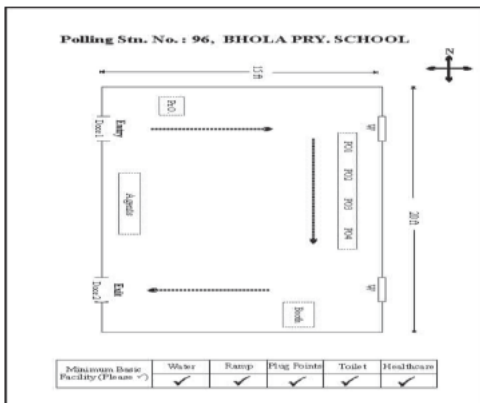

নির্বাচক নিবন্ধন আধিকারিকের স্বাক্ষর

Nazri Naksha

Google Map View

Polling Station Building Front View

Polling Station Front View

Cad View

Key MAP View

1 নাম : সন্ধ্যা কুইল্যা স্বামীর নাম: সুভাষ কুইল্যা বাড়ির নং : n0088 বয়স : 67 লিঙ্গ : মহিলা	WB/33/229/039337	ফটো উপলব্ধ	2 নাম : সঞ্জয় কুইলা পিতার নাম: সুভাষ কুইলা বাড়ির নং : n0088 বয়স : 52 লিঙ্গ : পুরুষ	WB/33/229/039416	ফটো উপলব্ধ	3 নাম : মিনু রানী বাসুরী ঘোষ স্বামীর নাম: পিযুষ কান্তি ঘোষ বাড়ির নং : n0088 বয়স : 40 লিঙ্গ : মহিলা	MJB1963438	ফটো উপলব্ধ
4 নাম : আশালতা কুইলা স্বামীর নাম: সঞ্জয় কুইলা বাড়ির নং : n0088 বয়স : 41 লিঙ্গ : মহিলা	MJB1963529	ফটো উপলব্ধ	5 নাম : সাবিত্রী কুইলা পিতার নাম: সুভাষ কুইলা বাড়ির নং : n0088 বয়স : 36 লিঙ্গ : মহিলা	UOQ1275320	ফটো উপলব্ধ	6 নাম : বাদলবালা কাঁড় স্বামীর নাম: মহাদেব কাঁড় বাড়ির নং : n0065 বয়স : 68 লিঙ্গ : মহিলা	WB/33/229/039245	ফটো উপলব্ধ
7 নাম : রাজবল্লভ কারেক পিতার নাম: সনাতন কারেক বাড়ির নং : n0066 বয়স : 62 লিঙ্গ : পুরুষ	WB/33/229/039221	ফটো উপলব্ধ	8 নাম : সুলেখা কারেক স্বামীর নাম: রাজবল্লভ কারেক বাড়ির নং : n0066 বয়স : 56 লিঙ্গ : মহিলা	WB/33/229/039247	ফটো উপলব্ধ	9 নাম : গৌরাঙ্গ কারেক পিতার নাম: রাজবল্লভ কারেক বাড়ির নং : n0066 বয়স : 34 লিঙ্গ : পুরুষ	UOQ1353523	ফটো উপলব্ধ
10 নাম : লক্ষীন্দর কারেক পিতার নাম: সনাতন কারেক বাড়ির নং : n0066 বয়স : 60 লিঙ্গ : পুরুষ	WB/33/229/039536	ফটো উপলব্ধ	11 নাম : কাজল কারেক স্বামীর নাম: লক্ষীন্দর কারেক বাড়ির নং : n0066 বয়স : 52 লিঙ্গ : মহিলা	WB/33/229/039248	ফটো উপলব্ধ	12 নাম : সুশীলচন্দ্র কারেক পিতার নাম: মহেশ্বর কারেক বাড়ির নং : n0083 বয়স : 74 লিঙ্গ : পুরুষ	WB/33/229/039407	ফটো উপলব্ধ
13 নাম : সিদ্ধ কারেক স্বামীর নাম: সুশীল কারেক বাড়ির নং : n0083 বয়স : 60 লিঙ্গ : মহিলা	WB/33/229/039063	ফটো উপলব্ধ	14 নাম : সঞ্জীব কারেক পিতার নাম: লক্ষীন্দর কারেক বাড়ির নং : n0066 বয়স : 29 লিঙ্গ : পুরুষ	UOQ2015774	ফটো উপলব্ধ	15 নাম : অঞ্জুশ্রী মাল্লা কারেক স্বামীর নাম: গৌরাঙ্গ কারেক বাড়ির নং : 0066 বয়স : 29 লিঙ্গ : মহিলা	UOQ2121838	ফটো উপলব্ধ
16 নাম : সাধুচরন কারেক পিতার নাম: সুশীল চন্দ্র কারেক বাড়ির নং : n0083 বয়স : 50 লিঙ্গ : পুরুষ	MJB1135870	ফটো উপলব্ধ	17 নাম : অঞ্জু কারেক পিতার নাম: লক্ষীন্দর কারেক বাড়ির নং : 0066 বয়স : 25 লিঙ্গ : মহিলা	UOQ2207413	ফটো উপলব্ধ	18 নাম : সুসমা তরাই খাটুয়া স্বামীর নাম: আনন্দ খাটুয়া বাড়ির নং : 0075 বয়স : 27 লিঙ্গ : মহিলা	UOQ2207470	ফটো উপলব্ধ
19 নাম : মৌসুমি বাড়ী খাটুয়া স্বামীর নাম: নিত্যানন্দ খাটুয়া বাড়ির নং : 0075 বয়স : 24 লিঙ্গ : মহিলা	UOQ2121846	ফটো উপলব্ধ	20 নাম : ধনঞ্জয় খাটুয়া পিতার নাম: মহাদেব খাটুয়া বাড়ির নং : n0075 বয়স : 74 লিঙ্গ : পুরুষ	WB/33/229/039005	ফটো উপলব্ধ	21 নাম : সাবিত্রী খাটুয়া স্বামীর নাম: ধনঞ্জয় খাটুয়া বাড়ির নং : n0075 বয়স : 62 লিঙ্গ : মহিলা	WB/33/229/039032	ফটো উপলব্ধ
22 নাম : আনন্দ খাটুয়া পিতার নাম: ধনঞ্জয় খাটুয়া বাড়ির নং : n0075 বয়স : 30 লিঙ্গ : পুরুষ	UOQ1629484	ফটো উপলব্ধ	23 নাম : নিত্যানন্দ খাটুয়া পিতার নাম: ধনঞ্জয় খাটুয়া বাড়ির নং : n0075 বয়স : 39 লিঙ্গ : পুরুষ	UOQ1525351	ফটো উপলব্ধ	24 নাম : রীনা খামরী স্বামীর নাম: চতুরভূজ খামরী বাড়ির নং : n0076 বয়স : 48 লিঙ্গ : মহিলা	MJB1776392	ফটো উপলব্ধ
25 নাম : কৃষ্ণ খামরী পিতার নাম: আমিন খামরী বাড়ির নং : n0076 বয়স : 36 লিঙ্গ : পুরুষ	UOQ1095942	ফটো উপলব্ধ	26 নাম : চতুরভূজ খামরী পিতার নাম: আমিন খামরী বাড়ির নং : n0076 বয়স : 53 লিঙ্গ : পুরুষ	MJB1776384	ফটো উপলব্ধ	27 নাম : সুবর্ণ খামরী স্বামীর নাম: আমিন খামরী বাড়ির নং : n0076 বয়স : 74 লিঙ্গ : মহিলা	WB/33/229/039128	ফটো উপলব্ধ
28 নাম : কল্পনা খামরী স্বামীর নাম: রঘু খামরী বাড়ির নং : n0021 বয়স : 46 লিঙ্গ : মহিলা	MJB1518224	ফটো উপলব্ধ	29 নাম : রঘু খামরী পিতার নাম: করম খামরী বাড়ির নং : n0021 বয়স : 57 লিঙ্গ : পুরুষ	WB/33/229/039553	ফটো উপলব্ধ	30 নাম : জানকী খামরী স্বামীর নাম: করম খামরী বাড়ির নং : n0021 বয়স : 70 লিঙ্গ : মহিলা	WB/33/229/039482	ফটো উপলব্ধ