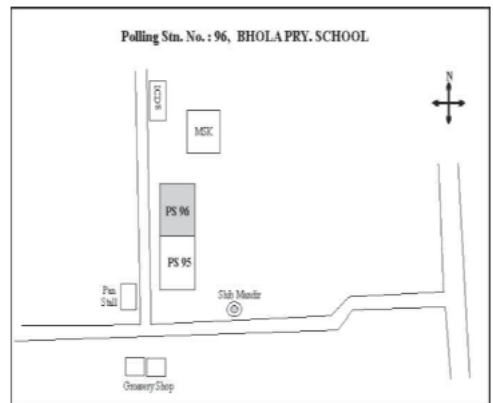

Key MAP View