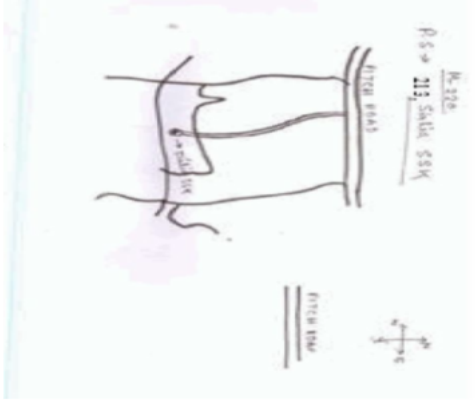

নির্বাচক নিবন্ধন আধিকারিকের স্বাক্ষর

Nazri Naksha

Google Map View

Polling Station Building Front View

Polling Station Front View

Cad View

Key MAP View

1	UOQ1983980	ফটো উপলব্ধ	2	MJB1211143	ফটো উপলব্ধ	3	WB/33/229/315639	ফটো উপলব্ধ
নাম : তাপস মাম্বা পিতার নাম: ভরত মাম্বা বাড়ির নং : এন0002 বয়স : 26 লিঙ্গ : পুরুষ			নাম : বৈশাখী মাম্বা স্বামীর নাম: বিজয় মাম্বা বাড়ির নং : n0001 বয়স : 48 লিঙ্গ : মহিলা			নাম : ভরত মাম্বা পিতার নাম: কালীপদ মাম্বা বাড়ির নং : n0002 বয়স : 55 লিঙ্গ : পুরুষ		
4	MJB1185875	ফটো উপলব্ধ	5	WB/33/229/315558	ফটো উপলব্ধ	6	MJB1186691	ফটো উপলব্ধ
নাম : শ্যামলী মাম্বা স্বামীর নাম: ভরত মাম্বা বাড়ির নং : n0002 বয়স : 49 লিঙ্গ : মহিলা			নাম : শিলা মাম্বা পিতার নাম: কালীপদ মাম্বা বাড়ির নং : n0002 বয়স : 53 লিঙ্গ : মহিলা			নাম : তারা মাম্বা স্বামীর নাম: সুধন মাম্বা বাড়ির নং : n0002 বয়স : 45 লিঙ্গ : মহিলা		
7	WB/33/229/315799	ফটো উপলব্ধ	8	WB/33/229/315292	ফটো উপলব্ধ	9	UOQ0882381	ফটো উপলব্ধ
নাম : ধীরেন মাম্বা পিতার নাম: সাতকড়ি মাম্বা বাড়ির নং : n0015 বয়স : 67 লিঙ্গ : পুরুষ			নাম : পুষ্প মাম্বা স্বামীর নাম: ধীরেন মাম্বা বাড়ির নং : n0015 বয়স : 62 লিঙ্গ : মহিলা			নাম : তপন মাম্বা পিতার নাম: ধীরেন মাম্বা বাড়ির নং : n0015 বয়স : 38 লিঙ্গ : পুরুষ		
10	UOQ1234616	ফটো উপলব্ধ	11	UOQ1598242	ফটো উপলব্ধ	12	WB/33/229/315253	ফটো উপলব্ধ
নাম : সরস্বতী বারিক(মাম্বা) স্বামীর নাম: তপন মাম্বা বাড়ির নং : n0015 বয়স : 36 লিঙ্গ : মহিলা			নাম : স্বপ্ন মাম্বা পিতার নাম: ধীরেন মাম্বা বাড়ির নং : n0015 বয়স : 31 লিঙ্গ : পুরুষ			নাম : সুধীর মাম্বা পিতার নাম: সাতকড়ি মাম্বা বাড়ির নং : n0044 বয়স : 73 লিঙ্গ : পুরুষ		
13	WB/33/229/315252	ফটো উপলব্ধ	14	MJB1986850	ফটো উপলব্ধ	15	MJB2106110	ফটো উপলব্ধ
নাম : জয়ন্তী মাম্বা স্বামীর নাম: সুধীর মাম্বা বাড়ির নং : n0044 বয়স : 64 লিঙ্গ : মহিলা			নাম : চন্দন মাম্বা পিতার নাম: সুধীর মাম্বা বাড়ির নং : n0044 বয়স : 45 লিঙ্গ : পুরুষ			নাম : গৌর মাম্বা পিতার নাম: কালীপদ মাম্বা বাড়ির নং : n0097 বয়স : 41 লিঙ্গ : পুরুষ		
16	UOQ1234509	ফটো উপলব্ধ	17	MJB2106128	ফটো উপলব্ধ	18	UOQ1902535	ফটো উপলব্ধ
নাম : অর্চনা মাম্বা স্বামীর নাম: গৌর মাম্বা বাড়ির নং : n0097 বয়স : 36 লিঙ্গ : মহিলা			নাম : রুমা মাম্বা স্বামীর নাম: চন্দন মাম্বা বাড়ির নং : n0098 বয়স : 38 লিঙ্গ : মহিলা			নাম : বিপ্লব মাম্বা পিতার নাম: বিজয় কুমার মাম্বা বাড়ির নং : n0001 বয়স : 27 লিঙ্গ : পুরুষ		
19	UOQ1676428	ফটো উপলব্ধ	20	UOQ2163632	ফটো উপলব্ধ	21	UOQ2163640	ফটো উপলব্ধ
নাম : রীতা মাহাত পিতার নাম: মহেন্দ্রনাথ মাহাত বাড়ির নং : এন001 বয়স : 31 লিঙ্গ : মহিলা			নাম : আরতি মাহাত স্বামীর নাম: নীলেন্দু মাহাত বাড়ির নং : এন001 বয়স : 23 লিঙ্গ : মহিলা			নাম : অপর্ণা মাম্বা স্বামীর নাম: স্বপ্ন মাম্বা বাড়ির নং : এন015 বয়স : 30 লিঙ্গ : মহিলা		
22	UOQ1848597	ফটো উপলব্ধ	23	UOQ1917335	ফটো উপলব্ধ	24	UOQ2249134	ফটো উপলব্ধ
নাম : অর্চনা মাহাত পিতার নাম: ধীরেন্দ্রনাথ মাহাত বাড়ির নং : এন0001 বয়স : 28 লিঙ্গ : মহিলা			নাম : অর্চনা মাহাত পিতার নাম: বিনন্দ মাহাত বাড়ির নং : এন001 বয়স : 27 লিঙ্গ : মহিলা			নাম : শম্পা মাহাত পিতার নাম: রমেশ মাহাত বাড়ির নং : এন০০০১ বয়স : 22 লিঙ্গ : মহিলা		
25	UOQ1851773	ফটো উপলব্ধ	26	UOQ1851807	ফটো উপলব্ধ	27	UOQ1851815	ফটো উপলব্ধ
নাম : সৌমেন মাহাত পিতার নাম: অমরেশ মাহাত বাড়ির নং : n0085 বয়স : 28 লিঙ্গ : পুরুষ			নাম : মানস কুমার মাহাত পিতার নাম: মনোরঞ্জন মাহাত বাড়ির নং : n0028 বয়স : 29 লিঙ্গ : পুরুষ			নাম : মঞ্জু মাহাত স্বামীর নাম: অনাম মাহাত বাড়ির নং : n0075 বয়স : 28 লিঙ্গ : মহিলা		
28	UOQ1851823	ফটো উপলব্ধ	29	UOQ1851849	ফটো উপলব্ধ	30	UOQ2249126	ফটো উপলব্ধ
নাম : সঞ্জয় মাহাত মায়ের নাম: সুবলা মাহাত বাড়ির নং : n0057 বয়স : 33 লিঙ্গ : পুরুষ			নাম : রবীন্দ্রনাথ মাহাত পিতার নাম: মেঘনাদ মাহাত বাড়ির নং : n0070 বয়স : 31 লিঙ্গ : পুরুষ			নাম : রেবা মাহাত পিতার নাম: সুরেশ মাহাত বাড়ির নং : এন০০০১ বয়স : 22 লিঙ্গ : মহিলা		