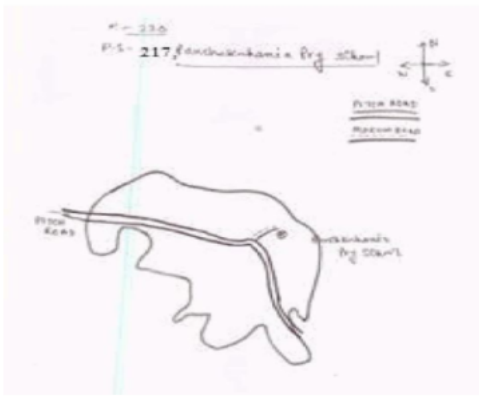

Nazri Naksha