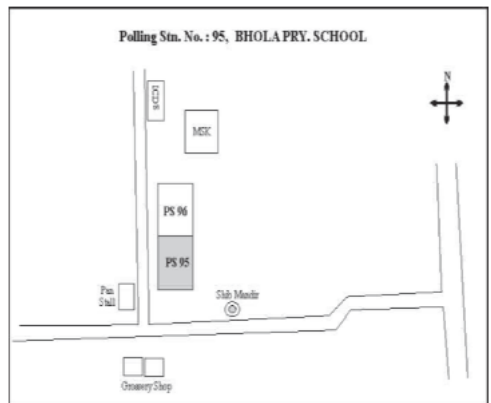

Key MAP View