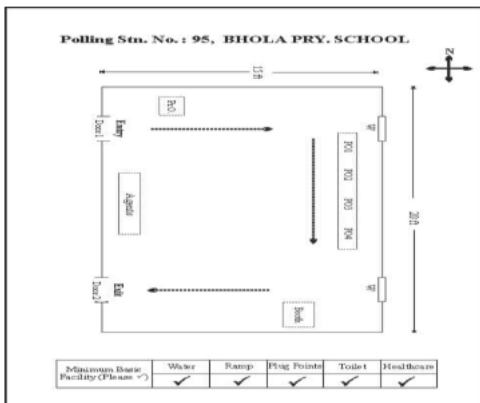

নির্বাচক নিবন্ধন আধিকারিকের স্বাক্ষর

Nazri Naksha

Google Map View

Polling Station Building Front View

Polling Station Front View

Cad View

Key MAP View

1	MJB2080505	নাম : রঞ্জিত কর পিতার নাম: গৌরাজ কর বাড়ির নং : n0056 বয়স : 40 লিঙ্গ : পুরুষ	ফটো উপলব্ধ	2	UOQ1424795	নাম : জয়ন্ত কর পিতার নাম: গোপাল কর বাড়ির নং : n0046 বয়স : 35 লিঙ্গ : পুরুষ	ফটো উপলব্ধ	3	WB/33/229/045396	নাম : সুমিত্রা কর স্বামীর নাম: গোপাল কর বাড়ির নং : n0046 বয়স : 61 লিঙ্গ : মহিলা	ফটো উপলব্ধ
4	WB/33/229/045527	নাম : গোপাল কর পিতার নাম: নগেন্দ্র কর বাড়ির নং : n0046 বয়স : 72 লিঙ্গ : পুরুষ	ফটো উপলব্ধ	5	WB/33/229/045211	নাম : পরিতোষ কর পিতার নাম: ক্ষেত্রমোহন কর বাড়ির নং : n0045 বয়স : 58 লিঙ্গ : পুরুষ	ফটো উপলব্ধ	6	UOQ1525864	নাম : চঞ্চল কর পিতার নাম: সন্তোষ কর বাড়ির নং : n0045 বয়স : 32 লিঙ্গ : পুরুষ	ফটো উপলব্ধ
7	WB/33/229/045459	নাম : রাধারানী কর স্বামীর নাম: সন্তোষ কর বাড়ির নং : n0045 বয়স : 58 লিঙ্গ : মহিলা	ফটো উপলব্ধ	8	WB/33/229/045403	নাম : সন্তোষ কর পিতার নাম: ক্ষেত্রমোহন কর বাড়ির নং : n0045 বয়স : 70 লিঙ্গ : পুরুষ	ফটো উপলব্ধ	9	WB/33/229/045425	নাম : চন্দ্রমণী কর পিতার নাম: ক্ষেত্রমোহন কর বাড়ির নং : n0045 বয়স : 72 লিঙ্গ : মহিলা	ফটো উপলব্ধ
10	WB/33/229/045536	নাম : মঙ্গলা কর স্বামীর নাম: গৌরাজ কর বাড়ির নং : n0037 বয়স : 58 লিঙ্গ : মহিলা	ফটো উপলব্ধ	11	WB/33/229/045489	নাম : গৌরাজ কর পিতার নাম: সতীশ কর বাড়ির নং : n0037 বয়স : 68 লিঙ্গ : পুরুষ	ফটো উপলব্ধ	12	WB/33/229/045544	নাম : রাণীবালা কর স্বামীর নাম: সতীশ কর বাড়ির নং : n0037 বয়স : 86 লিঙ্গ : মহিলা	ফটো উপলব্ধ
13	WB/33/229/045539	নাম : সুবর্ণা কর স্বামীর নাম: শ্যামসুন্দর কর বাড়ির নং : n0036 বয়স : 53 লিঙ্গ : মহিলা	ফটো উপলব্ধ	14	WB/33/229/045456	নাম : শ্যামসুন্দর কর পিতার নাম: সতীশ কর বাড়ির নং : n0036 বয়স : 64 লিঙ্গ : পুরুষ	ফটো উপলব্ধ	15	MJB2080489	নাম : চন্দ্র শেখর কর পিতার নাম: গৌরাজ কর বাড়ির নং : n0055 বয়স : 43 লিঙ্গ : পুরুষ	ফটো উপলব্ধ
16	WB/33/229/045535	নাম : সরলাবালা কর স্বামীর নাম: হরিহর কর বাড়ির নং : n0034 বয়স : 87 লিঙ্গ : মহিলা	ফটো উপলব্ধ	17	WB/33/229/045501	নাম : বিরীক্ষিণারায়ন কর পিতার নাম: হরিহর কর বাড়ির নং : n0034 বয়স : 65 লিঙ্গ : পুরুষ	ফটো উপলব্ধ	18	WB/33/229/045079	নাম : প্রাণকৃষ্ণ কর পিতার নাম: হরিহর কর বাড়ির নং : n0034 বয়স : 58 লিঙ্গ : পুরুষ	ফটো উপলব্ধ
19	WB/33/229/045546	নাম : মধুসূদন কর পিতার নাম: হরিহর কর বাড়ির নং : n0034 বয়স : 56 লিঙ্গ : পুরুষ	ফটো উপলব্ধ	20	UOQ1353739	নাম : নিভা রানী কুন্ডু (কর) স্বামীর নাম: মধুসূদন কর বাড়ির নং : n0034 বয়স : 44 লিঙ্গ : মহিলা	ফটো উপলব্ধ	21	WB/33/229/045540	নাম : শিখারাণী কর স্বামীর নাম: বিরীক্ষিণারায়ন কর বাড়ির নং : n0034 বয়স : 56 লিঙ্গ : মহিলা	ফটো উপলব্ধ
22	MJB1777911	নাম : বর্নারানী কর স্বামীর নাম: প্রানকৃষ্ণ কর বাড়ির নং : n0034 বয়স : 47 লিঙ্গ : মহিলা	ফটো উপলব্ধ	23	UOQ1275528	নাম : শান্তিময় কর পিতার নাম: বিরীক্ষিণারায়ণ কর বাড়ির নং : n0034 বয়স : 35 লিঙ্গ : পুরুষ	ফটো উপলব্ধ	24	UOQ1525906	নাম : মহাদেব কর পিতার নাম: বিরীক্ষিণারায়ন কর বাড়ির নং : n0034 বয়স : 31 লিঙ্গ : পুরুষ	ফটো উপলব্ধ
25	UOQ2121150	নাম : পার্শ্বসারথী কর পিতার নাম: প্রানকৃষ্ণ কর বাড়ির নং : 0034 বয়স : 26 লিঙ্গ : পুরুষ	ফটো উপলব্ধ	26	UOQ2121168	নাম : প্রিয়া কর স্বামীর নাম: মহাদেব কর বাড়ির নং : 0034 বয়স : 25 লিঙ্গ : মহিলা	ফটো উপলব্ধ	27	UOQ2181840	নাম : জ্যোতা চৌধুরী স্বামীর নাম: অমুজ চৌধুরী বাড়ির নং : 0055 বয়স : 41 লিঙ্গ : মহিলা	ফটো উপলব্ধ
28	UOQ2191153	নাম : পুতুল তরাই স্বামীর নাম: বাপি তরাই বাড়ির নং : 0056 বয়স : 36 লিঙ্গ : মহিলা	ফটো উপলব্ধ	29	UOQ2207736	নাম : অনন্ত কর পিতার নাম: সন্তোষ কর বাড়ির নং : 0045 বয়স : 24 লিঙ্গ : পুরুষ	ফটো উপলব্ধ	30	UOQ2207892	নাম : মহাদেব খামরী পিতার নাম: সারথী খামরী বাড়ির নং : 0005 বয়স : 24 লিঙ্গ : পুরুষ	ফটো উপলব্ধ