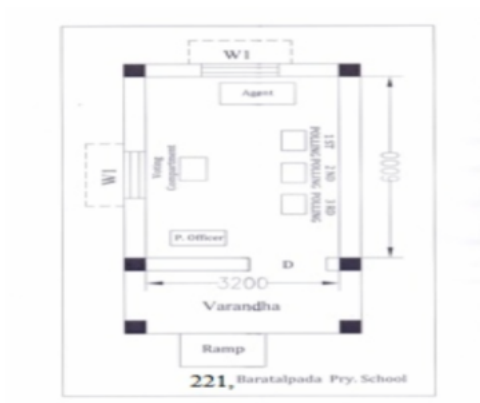

নির্বাচক নিবন্ধন আধিকারিকের স্বাক্ষর

Nazri Naksha

Google Map View

Polling Station Building Front View

Polling Station Front View

Cad View

Key MAP View

বিধানসভা নির্বাচনক্ষেত্রের নং, নাম : 220-নয়াগ্রাম
ভাগ নং, নাম : 1-শালবনী