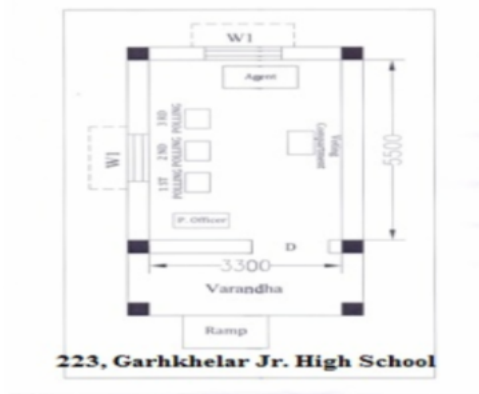

নির্বাচক নিবন্ধন আধিকারিকের স্বাক্ষর

Nazri Naksha

Google Map View

Polling Station Building Front View

Polling Station Front View

Cad View

Key MAP View

1 নাম : বান কিস্কু স্বামীর নাম: দুর্গা কিস্কু বাড়ির নং : n0218 বয়স : 72 লিঙ্গ : মহিলা	WB/33/229/309458	ফটো উপলব্ধ	2 নাম : বাসন্তী কিস্কু পিতার নাম: দুর্গা কিস্কু বাড়ির নং : n0218 বয়স : 38 লিঙ্গ : মহিলা	UOQ1672310	ফটো উপলব্ধ	3 নাম : সালপে টুডু স্বামীর নাম: রতন টুডু বাড়ির নং : n0210 বয়স : 57 লিঙ্গ : মহিলা	WB/33/229/309466	ফটো উপলব্ধ
4 নাম : লধরো টুডু পিতার নাম: রতন টুডু বাড়ির নং : n0210 বয়স : 38 লিঙ্গ : পুরুষ	UOQ1601475	ফটো উপলব্ধ	5 নাম : য্যাসমী টুডু পিতার নাম: বপনা টুডু বাড়ির নং : n0238 বয়স : 62 লিঙ্গ : মহিলা	WB/33/229/309457	ফটো উপলব্ধ	6 নাম : পাতে টুডু স্বামীর নাম: লধরো টুডু বাড়ির নং : n0276 বয়স : 36 লিঙ্গ : মহিলা	UOQ1328400	ফটো উপলব্ধ
7 নাম : গোপাল টুডু পিতার নাম: রতন টুডু বাড়ির নং : N0210 বয়স : 32 লিঙ্গ : পুরুষ	UOQ2066058	ফটো উপলব্ধ	8 নাম : সমায় টুডু পিতার নাম: রতন টুডু বাড়ির নং : n0291 বয়স : 28 লিঙ্গ : পুরুষ	UOQ1909175	ফটো উপলব্ধ	9 নাম : ফুলমনি মুরমু স্বামীর নাম: রবি মুরমু বাড়ির নং : n0285 বয়স : 29 লিঙ্গ : মহিলা	UOQ1909308	ফটো উপলব্ধ
10 নাম : অঞ্জলী মুরমু স্বামীর নাম: বাদল মুরমু বাড়ির নং : n0232 বয়স : 35 লিঙ্গ : মহিলা	UOQ1922004	ফটো উপলব্ধ	11 নাম : কাপুরানী মুরমু স্বামীর নাম: দামোদর মুরমু বাড়ির নং : n0274 বয়স : 51 লিঙ্গ : মহিলা	UOQ1601509	ফটো উপলব্ধ	12 নাম : সোনামনী মুরমু স্বামীর নাম: শুকচাঁদ মুরমু বাড়ির নং : n0233 বয়স : 36 লিঙ্গ : মহিলা	UOQ1601533	ফটো উপলব্ধ
13 নাম : শুকচাঁদ মুরমু পিতার নাম: দুঃখীরাম মুরমু বাড়ির নং : n0233 বয়স : 39 লিঙ্গ : পুরুষ	MJB1986389	ফটো উপলব্ধ	14 নাম : তারচাঁদ মুরমু পিতার নাম: দুঃখীরাম মুরমু বাড়ির নং : n0233 বয়স : 39 লিঙ্গ : পুরুষ	UOQ1240035	ফটো উপলব্ধ	15 নাম : পার্কার্তী মুরমু স্বামীর নাম: দুঃখীরাম মুরমু বাড়ির নং : n0233 বয়স : 65 লিঙ্গ : মহিলা	UOQ2404291	ফটো উপলব্ধ
16 নাম : দুঃখীরাম মুরমু পিতার নাম: নন্দ মুরমু বাড়ির নং : n0233 বয়স : 62 লিঙ্গ : পুরুষ	WB/33/229/309032	ফটো উপলব্ধ	17 নাম : বাদল মুরমু পিতার নাম: রতন মুরমু বাড়ির নং : n0232 বয়স : 38 লিঙ্গ : পুরুষ	UOQ1498062	ফটো উপলব্ধ	18 নাম : জবা মুরমু স্বামীর নাম: মনোজ মুরমু বাড়ির নং : n0213 বয়স : 49 লিঙ্গ : মহিলা	MJB1209311	ফটো উপলব্ধ
19 নাম : মানসিং মুরমু পিতার নাম: কুঁড়র মুরমু বাড়ির নং : n0212 বয়স : 36 লিঙ্গ : পুরুষ	UOQ1498302	ফটো উপলব্ধ	20 নাম : রাজবালা মুরমু স্বামীর নাম: ঠাকরা মুরমু বাড়ির নং : n0212 বয়স : 46 লিঙ্গ : মহিলা	MJB1886365	ফটো উপলব্ধ	21 নাম : লাছমী মুরমু স্বামীর নাম: কুঁড়র মুরমু বাড়ির নং : n0212 বয়স : 57 লিঙ্গ : মহিলা	WB/33/229/309478	ফটো উপলব্ধ
22 নাম : ছবি মুরমু পিতার নাম: দামোদর মুরমু বাড়ির নং : এন০০০১ বয়স : 23 লিঙ্গ : মহিলা	UOQ2246312	ফটো উপলব্ধ	23 নাম : দেওলা মুরমু স্বামীর নাম: তারচাঁদ মুরমু বাড়ির নং : n0233 বয়স : 32 লিঙ্গ : মহিলা	UOQ1672252	ফটো উপলব্ধ	24 নাম : রবি মুরমু পিতার নাম: দুর্গা মুরমু বাড়ির নং : এন0022 বয়স : 36 লিঙ্গ : পুরুষ	UOQ1872217	ফটো উপলব্ধ
25 নাম : ঠাকরা মুরমু পিতার নাম: কুঁড়র মুরমু বাড়ির নং : n0212 বয়স : 50 লিঙ্গ : পুরুষ	MJB1886357	ফটো উপলব্ধ	26 নাম : দামোদর মুরমু পিতার নাম: মাঝিয়া মুরমু বাড়ির নং : n0170 বয়স : 57 লিঙ্গ : পুরুষ	UOQ1600881	ফটো উপলব্ধ	27 নাম : মনোজ কুরার মুরমু পিতার নাম: নন্দ মুরমু বাড়ির নং : n0213 বয়স : 57 লিঙ্গ : পুরুষ	WB/33/229/309746	ফটো উপলব্ধ
28 নাম : পানমনি মুরমু স্বামীর নাম: মানসিং মুরমু বাড়ির নং : n0212 বয়স : 29 লিঙ্গ : মহিলা	UOQ1762731	ফটো উপলব্ধ	29 নাম : রতন মুরমু পিতার নাম: কুঁড়র মুরমু বাড়ির নং : n0212 বয়স : 28 লিঙ্গ : পুরুষ	UOQ1872134	ফটো উপলব্ধ	30 নাম : কুঁড়র মুরমু পিতার নাম: নন্দ মুরমু বাড়ির নং : n0212 বয়স : 67 লিঙ্গ : পুরুষ	WB/33/229/309484	ফটো উপলব্ধ