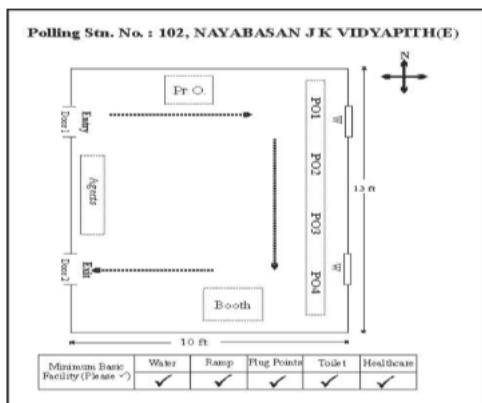

নির্বাচক নিবন্ধন আধিকারিকের স্বাক্ষর

Nazri Naksha

Google Map View

Polling Station Building Front View

Polling Station Front View

Cad View

Key MAP View

|                                                                                                                                       |                  |                                                                                                                                    |                  |                                                                                                                                   |                  |
|---------------------------------------------------------------------------------------------------------------------------------------|------------------|------------------------------------------------------------------------------------------------------------------------------------|------------------|-----------------------------------------------------------------------------------------------------------------------------------|------------------|
| 1<br>নাম : শশাঙ্কশেখর কুন্ডরবাবু<br>পিতার নাম: লাহোদর কুন্ডরবাবু<br>বাড়ির নং : n0020<br>বয়স : 62 লিঙ্গ : পুরুষ<br>ফটো উপলব্ধ        | WB/33/229/048803 | 2<br>নাম : প্রসেনজিৎ কুন্ডরবাবু<br>পিতার নাম: শশাঙ্কশেখর কুন্ডরবাবু<br>বাড়ির নং : n0020<br>বয়স : 35 লিঙ্গ : পুরুষ<br>ফটো উপলব্ধ  | UOQ1526508       | 3<br>নাম : বিশ্বজিত কুন্ডরবাবু<br>পিতার নাম: শশাঙ্ক শেখর কুন্ডরবাবু<br>বাড়ির নং : n0020<br>বয়স : 37 লিঙ্গ : পুরুষ<br>ফটো উপলব্ধ | UOQ0087395       |
| 4<br>নাম : বাসন্তীরানী কুন্ডরবাবু<br>স্বামীর নাম: চন্দ্রমোহন কুন্ডরবাবু<br>বাড়ির নং : n0020<br>বয়স : 48 লিঙ্গ : মহিলা<br>ফটো উপলব্ধ | MJB1178516       | 5<br>নাম : চন্দ্রমোহন কুন্ডরবাবু<br>পিতার নাম: লাহোদর কুন্ডরবাবু<br>বাড়ির নং : n0020<br>বয়স : 56 লিঙ্গ : পুরুষ<br>ফটো উপলব্ধ     | MJB1522036       | 6<br>নাম : রনজিৎ কুন্ডরবাবু<br>পিতার নাম: শশাঙ্ক শেখর কুন্ডরবাবু<br>বাড়ির নং : n0020<br>বয়স : 28 লিঙ্গ : পুরুষ<br>ফটো উপলব্ধ    | UOQ1812353       |
| 7<br>নাম : চিরঞ্জিৎ কুন্ডরবাবু<br>পিতার নাম: শশাঙ্ক শেখর কুন্ডরবাবু<br>বাড়ির নং : 0020<br>বয়স : 31 লিঙ্গ : পুরুষ<br>ফটো উপলব্ধ      | UOQ2124519       | 8<br>নাম : অর্চনা নাইক কুন্ডরবাবু<br>স্বামীর নাম: বিশ্বজিৎ কুন্ডরবাবু<br>বাড়ির নং : 0004<br>বয়স : 21 লিঙ্গ : মহিলা<br>ফটো উপলব্ধ | UOQ2321982       | 9<br>নাম : দুর্গা কর<br>স্বামীর নাম: দেবশীষ কর<br>বাড়ির নং : 0212<br>বয়স : 24 লিঙ্গ : মহিলা<br>ফটো উপলব্ধ                       | UOQ2199735       |
| 10<br>নাম : নারায়ন কর<br>পিতার নাম: ভূতনাথ কর<br>বাড়ির নং : n0210<br>বয়স : 68 লিঙ্গ : পুরুষ<br>ফটো উপলব্ধ                          | WB/33/229/045367 | 11<br>নাম : বাসন্তী কর<br>স্বামীর নাম: নারায়ন কর<br>বাড়ির নং : n0211<br>বয়স : 58 লিঙ্গ : মহিলা<br>ফটো উপলব্ধ                    | WB/33/229/045537 | 12<br>নাম : উষরানী কর<br>স্বামীর নাম: চিত্তরঞ্জন কর<br>বাড়ির নং : n0133<br>বয়স : 64 লিঙ্গ : মহিলা<br>ফটো উপলব্ধ                 | WB/33/229/048183 |
| 13<br>নাম : চিত্তরঞ্জন কর<br>পিতার নাম: ভূতনাথ কর<br>বাড়ির নং : n0133<br>বয়স : 74 লিঙ্গ : পুরুষ<br>ফটো উপলব্ধ                       | WB/33/229/048915 | 14<br>নাম : অর্চনা কর<br>স্বামীর নাম: রাধারমন কর<br>বাড়ির নং : n0133<br>বয়স : 47 লিঙ্গ : মহিলা<br>ফটো উপলব্ধ                     | MJB1178052       | 15<br>নাম : রাধারমন কর<br>পিতার নাম: ভূতনাথ কর<br>বাড়ির নং : n0133<br>বয়স : 61 লিঙ্গ : পুরুষ<br>ফটো উপলব্ধ                      | WB/33/229/048595 |
| 16<br>নাম : রজত কর<br>পিতার নাম: রাধারমন কর<br>বাড়ির নং : 0133<br>বয়স : 25 লিঙ্গ : পুরুষ<br>ফটো উপলব্ধ                              | UOQ2121499       | 17<br>নাম : দেবশীষ কর<br>পিতার নাম: নারায়নচন্দ্র কর<br>বাড়ির নং : n0212<br>বয়স : 36 লিঙ্গ : পুরুষ<br>ফটো উপলব্ধ                 | UOQ1150887       | 18<br>নাম : সনাতন সরেন<br>মায়ের নাম: রত্নী সরেন<br>বাড়ির নং : n0127<br>বয়স : 46 লিঙ্গ : পুরুষ<br>ফটো উপলব্ধ                    | MJB1964378       |
| 19<br>নাম : জবা সরেন<br>স্বামীর নাম: সনাতন সরেন<br>বাড়ির নং : n0127<br>বয়স : 33 লিঙ্গ : মহিলা<br>ফটো উপলব্ধ                         | UOQ1526458       | 20<br>নাম : দেবেন্দ্র খামরী<br>পিতার নাম: রামচন্দ্র খামরী<br>বাড়ির নং : n0141<br>বয়স : 62 লিঙ্গ : পুরুষ<br>ফটো উপলব্ধ            | WB/33/229/048734 | 21<br>নাম : ক্ষেত্র খামরী<br>স্বামীর নাম: দেবেন্দ্র খামরী<br>বাড়ির নং : n0141<br>বয়স : 54 লিঙ্গ : মহিলা<br>ফটো উপলব্ধ           | WB/33/229/048253 |
| 22<br>নাম : দুর্গা প্রসাদ খামরী<br>পিতার নাম: দেবেন্দ্রনাথ খামরী<br>বাড়ির নং : n0141<br>বয়স : 39 লিঙ্গ : পুরুষ<br>ফটো উপলব্ধ        | UOQ1151257       | 23<br>নাম : মনসা দেহুরী (খামরী)<br>স্বামীর নাম: দুর্গাপ্রসাদ খামরী<br>বাড়ির নং : n0141<br>বয়স : 31 লিঙ্গ : মহিলা<br>ফটো উপলব্ধ   | UOQ1526524       | 24<br>নাম : বৃথিয়া খামরী<br>পিতার নাম: রামচন্দ্র খামরী<br>বাড়ির নং : n0142<br>বয়স : 50 লিঙ্গ : পুরুষ<br>ফটো উপলব্ধ             | WB/33/229/048278 |
| 25<br>নাম : ববিরানী খামরী<br>স্বামীর নাম: বৃথিয়া খামরী<br>বাড়ির নং : n0142<br>বয়স : 48 লিঙ্গ : মহিলা<br>ফটো উপলব্ধ                 | MJB1176700       | 26<br>নাম : রাজবালা খামরী<br>স্বামীর নাম: মনোরঞ্জন খামরী<br>বাড়ির নং : n0157<br>বয়স : 72 লিঙ্গ : মহিলা<br>ফটো উপলব্ধ             | WB/33/229/048191 | 27<br>নাম : রবীন্দ্রনাথ খামরী<br>পিতার নাম: মনোরঞ্জন খামরী<br>বাড়ির নং : n0157<br>বয়স : 43 লিঙ্গ : পুরুষ<br>ফটো উপলব্ধ          | MJB1779750       |
| 28<br>নাম : প্রতিমা খামরী<br>স্বামীর নাম: রবীন্দ্রনাথ খামরী<br>বাড়ির নং : n0157<br>বয়স : 36 লিঙ্গ : মহিলা<br>ফটো উপলব্ধ             | UOQ1526474       | 29<br>নাম : রতন খামরী<br>পিতার নাম: রাখাল খামরী<br>বাড়ির নং : n0159<br>বয়স : 62 লিঙ্গ : পুরুষ<br>ফটো উপলব্ধ                      | WB/33/229/048020 | 30<br>নাম : সহোদরা খামরী<br>স্বামীর নাম: রতন খামরী<br>বাড়ির নং : n0159<br>বয়স : 52 লিঙ্গ : মহিলা<br>ফটো উপলব্ধ                  | WB/33/229/048845 |