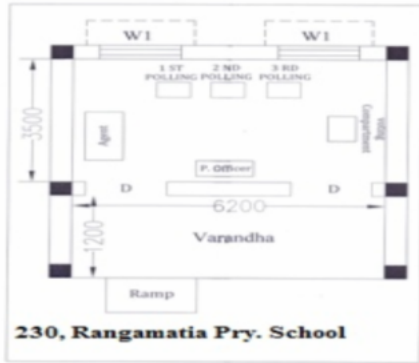

নির্বাচক নিবন্ধন আধিকারিকের স্বাক্ষর

Nazri Naksha

Google Map View

Polling Station Building Front View

Polling Station Front View

Cad View

Key MAP View

1 নাম : সুস্মিতা সিং স্বামীর নাম: কল্যাণ কুমার সিং বাড়ির নং : এন0003 বয়স : 27 লিঙ্গ : মহিলা	UOQ1994474 ফটো উপলব্ধ	2 নাম : কল্যাণ কুমার সিং পিতার নাম: ধীরেন্দ্রনাথ সিং বাড়ির নং : n0003 বয়স : 31 লিঙ্গ : পুরুষ	UOQ1603869 ফটো উপলব্ধ	3 নাম : ধীরেন্দ্রনাথ সিং পিতার নাম: ভজহরি সিং বাড়ির নং : n0003 বয়স : 52 লিঙ্গ : পুরুষ	WB/33/229/306238 ফটো উপলব্ধ
4 নাম : কাজল লতা মাহাত(সিং) স্বামীর নাম: ধীরেন্দ্রনাথ সিং বাড়ির নং : n0003 বয়স : 53 লিঙ্গ : মহিলা	WB/33/229/306239 ফটো উপলব্ধ	5 নাম : প্রভাত কুমার সিং পিতার নাম: ধীরেন্দ্রনাথ সিং বাড়ির নং : এন0003 বয়স : 24 লিঙ্গ : পুরুষ	UOQ2088789 ফটো উপলব্ধ	6 নাম : রিতা সিং স্বামীর নাম: আদিত্য সিং বাড়ির নং : এন0008 বয়স : 31 লিঙ্গ : মহিলা	UOQ2088896 ফটো উপলব্ধ
7 নাম : উত্তরা সিং স্বামীর নাম: দেবেন্দ্র সিং বাড়ির নং : এন0010 বয়স : 28 লিঙ্গ : মহিলা	UOQ2088797 ফটো উপলব্ধ	8 নাম : দেবেন্দ্র সিং পিতার নাম: গোপাল সিং বাড়ির নং : n0010 বয়স : 41 লিঙ্গ : পুরুষ	MJB1883834 ফটো উপলব্ধ	9 নাম : সুনীল সিং পিতার নাম: নরেন সিং বাড়ির নং : এন০০১ বয়স : 22 লিঙ্গ : পুরুষ	UOQ2242360 ফটো উপলব্ধ
10 নাম : নরেন সিং পিতার নাম: ভজহরি সিং বাড়ির নং : n0002 বয়স : 62 লিঙ্গ : পুরুষ	WB/33/229/306123 ফটো উপলব্ধ	11 নাম : সুন্দরী সিং স্বামীর নাম: নরেন সিং বাড়ির নং : n0002 বয়স : 50 লিঙ্গ : মহিলা	WB/33/229/306120 ফটো উপলব্ধ	12 নাম : দীপক সিং পিতার নাম: নরেন সিং বাড়ির নং : n0002 বয়স : 33 লিঙ্গ : পুরুষ	UOQ1500313 ফটো উপলব্ধ
13 নাম : অনিতা সিং পিতার নাম: বীরেন সিং বাড়ির নং : এন০০৫ বয়স : 22 লিঙ্গ : মহিলা	UOQ2242311 ফটো উপলব্ধ	14 নাম : বীরেন সিং পিতার নাম: ভজহরি সিং বাড়ির নং : n0004 বয়স : 51 লিঙ্গ : পুরুষ	WB/33/229/306347 ফটো উপলব্ধ	15 নাম : রতিকান্ত সিং পিতার নাম: ধীরেন্দ্রনাথ সিং বাড়ির নং : n0004 বয়স : 31 লিঙ্গ : পুরুষ	UOQ1603851 ফটো উপলব্ধ
16 নাম : বাদল সিং পিতার নাম: ভরত সিং বাড়ির নং : n0005 বয়স : 43 লিঙ্গ : পুরুষ	MJB1883016 ফটো উপলব্ধ	17 নাম : মঞ্জু সিং স্বামীর নাম: বাদল সিং বাড়ির নং : n0005 বয়স : 40 লিঙ্গ : মহিলা	UOQ0951731 ফটো উপলব্ধ	18 নাম : সুরৎ সিং পিতার নাম: শ্রীনিবাস সিং বাড়ির নং : n0006 বয়স : 66 লিঙ্গ : পুরুষ	WB/33/229/306313 ফটো উপলব্ধ
19 নাম : লক্ষ্মী সিং স্বামীর নাম: সুরত সিং বাড়ির নং : n0006 বয়স : 60 লিঙ্গ : মহিলা	WB/33/229/306337 ফটো উপলব্ধ	20 নাম : শশাঙ্ক সিং পিতার নাম: সুরত সিং বাড়ির নং : n0006 বয়স : 35 লিঙ্গ : পুরুষ	UOQ1399997 ফটো উপলব্ধ	21 নাম : মালতী সিং স্বামীর নাম: উদ্ভব সিং বাড়ির নং : n0007 বয়স : 85 লিঙ্গ : মহিলা	WB/33/229/306334 ফটো উপলব্ধ
22 নাম : যতীন্দ্র নাথ সিং মায়ের নাম: মালতী সিং বাড়ির নং : n0007 বয়স : 55 লিঙ্গ : পুরুষ	MJB1160787 ফটো উপলব্ধ	23 নাম : তরুলতা সিং স্বামীর নাম: যতীন্দ্র সিং বাড়ির নং : n0007 বয়স : 48 লিঙ্গ : মহিলা	MJB1160795 ফটো উপলব্ধ	24 নাম : কালিপদ সিং পিতার নাম: উদ্ভব সিং বাড়ির নং : n0007 বয়স : 43 লিঙ্গ : পুরুষ	MJB1985621 ফটো উপলব্ধ
25 নাম : চন্দনা সিং পিতার নাম: সতীশ চন্দ্র সিং বাড়ির নং : n0007 বয়স : 33 লিঙ্গ : মহিলা	UOQ1673847 ফটো উপলব্ধ	26 নাম : সুশান্ত সিং পিতার নাম: রামচন্দ্র সিং বাড়ির নং : n0009 বয়স : 31 লিঙ্গ : পুরুষ	UOQ1764976 ফটো উপলব্ধ	27 নাম : ফুলমনি সিং স্বামীর নাম: সতীশচন্দ্র সিং বাড়ির নং : n0007 বয়স : 57 লিঙ্গ : মহিলা	UOQ1764950 ফটো উপলব্ধ
28 নাম : কল্পনা সিং মায়ের নাম: ফুলমনি সিং বাড়ির নং : N0007 বয়স : 28 লিঙ্গ : মহিলা	UOQ1910066 ফটো উপলব্ধ	29 নাম : প্রশান্ত সিং পিতার নাম: যতীন্দ্রনাথ সিং বাড়ির নং : N0007 বয়স : 28 লিঙ্গ : পুরুষ	UOQ1910090 ফটো উপলব্ধ	30 নাম : কুনিকা সিং স্বামীর নাম: চিত্তরঞ্জন সিং বাড়ির নং : n0011 বয়স : 39 লিঙ্গ : মহিলা	UOQ1603885 ফটো উপলব্ধ