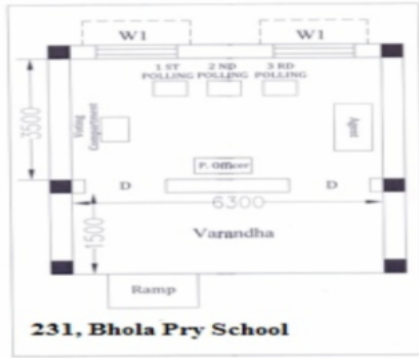

নির্বাচক নিবন্ধন আধিকারিকের স্বাক্ষর

Nazri Naksha

Google Map View

Polling Station Building Front View

Polling Station Front View

Cad View

Key MAP View

1	UOQ1853530	নাম : সুখি বাক্কে স্বামীর নাম: নয়ন বাক্কে বাড়ির নং : এন0231 বয়স : 28 লিঙ্গ : মহিলা	ফটো উপলব্ধ	2	MJB2152635	নাম : সমায় টুডু পিতার নাম: ভরত টুডু বাড়ির নং : n0002 বয়স : 40 লিঙ্গ : পুরুষ	ফটো উপলব্ধ	3	MJB1215763	নাম : লক্ষন টুডু পিতার নাম: গোবিন্দ টুডু বাড়ির নং : n0215 বয়স : 54 লিঙ্গ : পুরুষ	ফটো উপলব্ধ
4	UOQ1860675	নাম : কাপুর টুডু স্বামীর নাম: সমরায় টুডু বাড়ির নং : n0231 বয়স : 29 লিঙ্গ : মহিলা	ফটো উপলব্ধ	5	UOQ2177145	নাম : কম্পনা টুডু পিতার নাম: রতন টুডু বাড়ির নং : এন004 বয়স : 25 লিঙ্গ : মহিলা	ফটো উপলব্ধ	6	UOQ2088706	নাম : পৃথ্বী বাক্কে পিতার নাম: অর্জুন বাক্কে বাড়ির নং : এন0001 বয়স : 26 লিঙ্গ : পুরুষ	ফটো উপলব্ধ
7	UOQ1856061	নাম : ছীতা টুডু স্বামীর নাম: দেবেন্দ্রনাথ টুডু বাড়ির নং : n0002 বয়স : 28 লিঙ্গ : মহিলা	ফটো উপলব্ধ	8	UOQ1856178	নাম : গানগু টুডু পিতার নাম: রতন টুডু বাড়ির নং : n0004 বয়স : 28 লিঙ্গ : পুরুষ	ফটো উপলব্ধ	9	UOQ1500784	নাম : রবীন্দ্রনাথ টুডু মায়ের নাম: সারথী টুডু বাড়ির নং : n0001 বয়স : 37 লিঙ্গ : পুরুষ	ফটো উপলব্ধ
10	MJB2076107	নাম : রত্নী টুডু স্বামীর নাম: শুকলাল টুডু বাড়ির নং : n0001 বয়স : 50 লিঙ্গ : মহিলা	ফটো উপলব্ধ	11	MJB1750017	নাম : চুনারাম টুডু পিতার নাম: রঘুনাথ টুডু বাড়ির নং : n0001 বয়স : 43 লিঙ্গ : পুরুষ	ফটো উপলব্ধ	12	WB/33/229/486382	নাম : সালখ টুডু স্বামীর নাম: ভরত টুডু বাড়ির নং : n0002 বয়স : 66 লিঙ্গ : মহিলা	ফটো উপলব্ধ
13	MJB1958495	নাম : সুনীল টুডু পিতার নাম: ভরত টুডু বাড়ির নং : n0002 বয়স : 43 লিঙ্গ : পুরুষ	ফটো উপলব্ধ	14	MJB2152643	নাম : সোমবারী টুডু স্বামীর নাম: সুনীল টুডু বাড়ির নং : n0002 বয়স : 37 লিঙ্গ : মহিলা	ফটো উপলব্ধ	15	UOQ1243054	নাম : দেবেন্দ্র নাথ টুডু পিতার নাম: ভরত টুডু বাড়ির নং : n0002 বয়স : 35 লিঙ্গ : পুরুষ	ফটো উপলব্ধ
16	UOQ1500552	নাম : যাসাই টুডু অন্যান্য: পঞ্চমী টুডু বাড়ির নং : n0002 বয়স : 64 লিঙ্গ : পুরুষ	ফটো উপলব্ধ	17	MJB2152650	নাম : সোমবারী টুডু পিতার নাম: জাসাই টুডু বাড়ির নং : n0002 বয়স : 38 লিঙ্গ : মহিলা	ফটো উপলব্ধ	18	UOQ2139947	নাম : রতন টুডু পিতার নাম: জাগতা টুডু বাড়ির নং : n0004 বয়স : 72 লিঙ্গ : পুরুষ	ফটো উপলব্ধ
19	WB/33/229/486418	নাম : সালগে টুডু স্বামীর নাম: রতন টুডু বাড়ির নং : n0004 বয়স : 64 লিঙ্গ : মহিলা	ফটো উপলব্ধ	20	UOQ1604289	নাম : সমরায় টুডু পিতার নাম: রতন টুডু বাড়ির নং : n0004 বয়স : 31 লিঙ্গ : পুরুষ	ফটো উপলব্ধ	21	UOQ1500792	নাম : জগৎ টুডু মায়ের নাম: শালগে টুডু বাড়ির নং : n0004 বয়স : 36 লিঙ্গ : পুরুষ	ফটো উপলব্ধ
22	MJB2116630	নাম : ভাগ টুডু স্বামীর নাম: চুনারাম টুডু বাড়ির নং : n0008 বয়স : 45 লিঙ্গ : মহিলা	ফটো উপলব্ধ	23	WB/33/229/486198	নাম : ছিতা টুডু স্বামীর নাম: কাঞ্চন টুডু বাড়ির নং : n0059 বয়স : 70 লিঙ্গ : মহিলা	ফটো উপলব্ধ	24	UOQ1856020	নাম : সুর্যমনি টুডু স্বামীর নাম: জগৎ টুডু বাড়ির নং : n0004 বয়স : 34 লিঙ্গ : মহিলা	ফটো উপলব্ধ
25	UOQ2049013	নাম : দুলারী টুডু সরেন স্বামীর নাম: ফাগু সরেন বাড়ির নং : N0214 বয়স : 25 লিঙ্গ : মহিলা	ফটো উপলব্ধ	26	UOQ1991272	নাম : দেবীকা পাতর পিতার নাম: মধু পাতর বাড়ির নং : এন0143 বয়স : 26 লিঙ্গ : মহিলা	ফটো উপলব্ধ	27	UOQ1986496	নাম : ঝানো মান্ডী স্বামীর নাম: ভানু মান্ডী বাড়ির নং : এন0078 বয়স : 29 লিঙ্গ : মহিলা	ফটো উপলব্ধ
28	UOQ1924414	নাম : রবি পাতর পিতার নাম: গুরা পাতর বাড়ির নং : n0079 বয়স : 27 লিঙ্গ : পুরুষ	ফটো উপলব্ধ	29	UOQ1243138	নাম : মনি পাতর স্বামীর নাম: গান্ধী পাতর বাড়ির নং : n0009 বয়স : 35 লিঙ্গ : মহিলা	ফটো উপলব্ধ	30	UOQ1765429	নাম : পিন্টু পাতর পিতার নাম: বিন্দু পাতর বাড়ির নং : n0010 বয়স : 29 লিঙ্গ : পুরুষ	ফটো উপলব্ধ