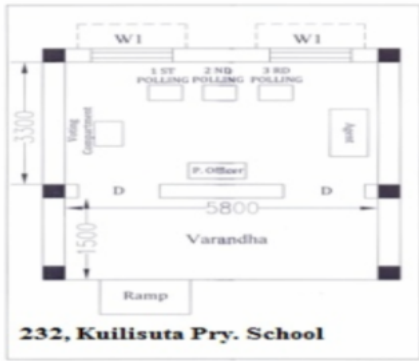

নির্বাচক নিবন্ধন আধিকারিকের স্বাক্ষর

Nazri Naksha

Google Map View

Polling Station Building Front View

Polling Station Front View

Cad View

Key MAP View

1 নাম : সেবতী চপেয়ার স্বামীর নাম: সুনীল চপেয়ার বাড়ির নং : এন0114 বয়স : 23 লিঙ্গ : মহিলা	UOQ2167765 ফটো উপলব্ধ	2 নাম : অমূল্য কুমার মাহাত পিতার নাম: অনন্ত মাহাত বাড়ির নং : n0022 বয়স : 70 লিঙ্গ : পুরুষ	UOQ2027266 ফটো উপলব্ধ	3 নাম : পদ্মাবতী মাহাত স্বামীর নাম: উমেশচন্দ্র মাহাত বাড়ির নং : n0025 বয়স : 47 লিঙ্গ : মহিলা	MJB1204296 ফটো উপলব্ধ
4 নাম : ছবি মাহাত স্বামীর নাম: অমূল্য মাহাত বাড়ির নং : n0022 বয়স : 56 লিঙ্গ : মহিলা	UOQ2027324 ফটো উপলব্ধ	5 নাম : বিবেকানন্দ মাহাত পিতার নাম: শরৎ চন্দ্র মাহাত বাড়ির নং : n0026 বয়স : 44 লিঙ্গ : পুরুষ	MJB1747310 ফটো উপলব্ধ	6 নাম : মনোরঞ্জন মাহাত পিতার নাম: ভূতনাথ মাহাত বাড়ির নং : n0003 বয়স : 62 লিঙ্গ : পুরুষ	MJB1204585 ফটো উপলব্ধ
# 7 নাম : অনিমা মাহাত স্বামীর নাম: মনোরঞ্জন মাহাত বাড়ির নং : n0020 বয়স : 44 লিঙ্গ : মহিলা	MJB1204098 ফটো উপলব্ধ	8 নাম : বসুমতী মাহাত স্বামীর নাম: শরৎ চন্দ্র মাহাত বাড়ির নং : n0026 বয়স : 77 লিঙ্গ : মহিলা	UOQ2027332 ফটো উপলব্ধ	9 নাম : অমল মাহাত পিতার নাম: বেনধর মাহাত বাড়ির নং : N0012 বয়স : 25 লিঙ্গ : পুরুষ	UOQ2053197 ফটো উপলব্ধ
10 নাম : কম্পনা মাহাত স্বামীর নাম: বীরেন্দ্র মাহাত বাড়ির নং : n0023 বয়স : 34 লিঙ্গ : মহিলা	UOQ1400407 ফটো উপলব্ধ	11 নাম : রীনা মাহাত স্বামীর নাম: রবীন্দ্রনাথ মাহাত বাড়ির নং : N0025 বয়স : 25 লিঙ্গ : মহিলা	UOQ2055234 ফটো উপলব্ধ	12 নাম : অম্বিকা মাহাত স্বামীর নাম: অভিষেক মাহাত বাড়ির নং : N0003 বয়স : 25 লিঙ্গ : মহিলা	UOQ2037745 ফটো উপলব্ধ
13 নাম : তাপসী মহান্ত পিতার নাম: দয়াল মহান্ত বাড়ির নং : n0024 বয়স : 34 লিঙ্গ : মহিলা	UOQ1856301 ফটো উপলব্ধ	14 নাম : মুরারি মোহন মাহাত পিতার নাম: রামচন্দ্র মাহাত বাড়ির নং : n0007 বয়স : 87 লিঙ্গ : পুরুষ	WB/33/229/483181 ফটো উপলব্ধ	15 নাম : রূপালী মাহাত স্বামীর নাম: রমেশচন্দ্র মাহাত বাড়ির নং : n0025 বয়স : 38 লিঙ্গ : মহিলা	MJB1208834 ফটো উপলব্ধ
16 নাম : অমিত কুমার মাহাত পিতার নাম: হরধর মাহাত বাড়ির নং : এন0010 বয়স : 26 লিঙ্গ : পুরুষ	UOQ1978691 ফটো উপলব্ধ	17 নাম : রবীন্দ্রনাথ মাহাত পিতার নাম: ধনেশ্বর মাহাত বাড়ির নং : n0025 বয়স : 39 লিঙ্গ : পুরুষ	UOQ1116011 ফটো উপলব্ধ	18 নাম : শক্তনাথ মাহাত পিতার নাম: ধনেশ্বর মাহাত বাড়ির নং : n0029 বয়স : 42 লিঙ্গ : পুরুষ	MJB2115962 ফটো উপলব্ধ
19 নাম : নীলিমা মাহাত স্বামীর নাম: জয়দীপ মাহাত বাড়ির নং : n0007 বয়স : 29 লিঙ্গ : মহিলা	UOQ1856350 ফটো উপলব্ধ	20 নাম : সুশীলা মাহাত স্বামীর নাম: যতীন্দ্র নাথ মাহাত বাড়ির নং : n0024 বয়স : 50 লিঙ্গ : মহিলা	WB/33/229/483250 ফটো উপলব্ধ	21 নাম : রমেশ চন্দ্র মাহাত পিতার নাম: ফতুনাথ মাহাত বাড়ির নং : n0025 বয়স : 59 লিঙ্গ : পুরুষ	WB/33/229/483317 ফটো উপলব্ধ
22 নাম : অলকা মাহাত স্বামীর নাম: হরধর মাহাত বাড়ির নং : n0010 বয়স : 53 লিঙ্গ : মহিলা	WB/33/229/483325 ফটো উপলব্ধ	23 নাম : রাখানাথ মাহাত পিতার নাম: শ্রীকান্ত মাহাত বাড়ির নং : n0001 বয়স : 75 লিঙ্গ : পুরুষ	WB/33/229/483677 ফটো উপলব্ধ	24 নাম : শচীন মাহাত পিতার নাম: হরিশ মাহাত বাড়ির নং : n0014 বয়স : 29 লিঙ্গ : পুরুষ	UOQ1806223 ফটো উপলব্ধ
25 নাম : সৌরভ মাহাত পিতার নাম: হরিশ মাহাত বাড়ির নং : n0014 বয়স : 28 লিঙ্গ : পুরুষ	UOQ1806215 ফটো উপলব্ধ	26 নাম : মুকেশ চন্দ্র মাহাত পিতার নাম: ভূপতি মাহাত বাড়ির নং : n0031 বয়স : 39 লিঙ্গ : পুরুষ	UOQ0959676 ফটো উপলব্ধ	27 নাম : অনিমেষ মাহাত পিতার নাম: মনোরঞ্জন মাহাত বাড়ির নং : এন0003 বয়স : 23 লিঙ্গ : পুরুষ	UOQ2167716 ফটো উপলব্ধ
28 নাম : কাজল মাহাত স্বামীর নাম: জগন্নাথ মাহাত বাড়ির নং : এন001 বয়স : 51 লিঙ্গ : মহিলা	UOQ2138923 ফটো উপলব্ধ	29 নাম : অমল মাহাত পিতার নাম: মহেশ্বর মাহাত বাড়ির নং : n0032 বয়স : 54 লিঙ্গ : পুরুষ	UOQ1116003 ফটো উপলব্ধ	30 নাম : জাম্বোঞ্জয় মাহাত পিতার নাম: হেরম্ব কিশোর মাহাত বাড়ির নং : এন0016 বয়স : 22 লিঙ্গ : পুরুষ	UOQ2239861 ফটো উপলব্ধ