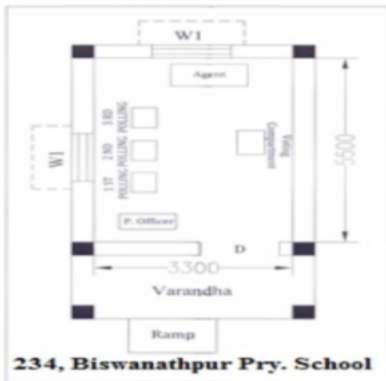

নির্বাচক নিবন্ধন আধিকারিকের স্বাক্ষর

Nazri Naksha

Google Map View

Polling Station Building Front View

Polling Station Front View

Cad View

Key MAP View

1 নাম : মিঠুন টুডু পিতার নাম: সুকুল টুডু বাড়ির নং : এন0099 বয়স : 25 লিঙ্গ : পুরুষ	UOQ2174241 ফটো উপলব্ধ	2 নাম : মাইন টুডু স্বামীর নাম: সুকুল টুডু বাড়ির নং : n0099 বয়স : 50 লিঙ্গ : মহিলা	MJB1745306 ফটো উপলব্ধ	3 নাম : রামচন্দ্র টুডু পিতার নাম: বুধরাই টুডু বাড়ির নং : n0099 বয়স : 47 লিঙ্গ : পুরুষ	MJB1745298 ফটো উপলব্ধ
4 নাম : শুকল টুডু পিতার নাম: বুধরাই টুডু বাড়ির নং : n0099 বয়স : 51 লিঙ্গ : পুরুষ	WB/33/229/480039 ফটো উপলব্ধ	5 নাম : পিটি টুডু স্বামীর নাম: বুধরাই টুডু বাড়ির নং : n0099 বয়স : 82 লিঙ্গ : মহিলা	MJB1955137 ফটো উপলব্ধ	6 নাম : সুশীল টুডু পিতার নাম: কালিচরণ টুডু বাড়ির নং : n0134 বয়স : 30 লিঙ্গ : পুরুষ	UOQ1674647 ফটো উপলব্ধ
7 নাম : আরতি টুডু স্বামীর নাম: জীবন টুডু বাড়ির নং : n0134 বয়স : 33 লিঙ্গ : মহিলা	UOQ1605468 ফটো উপলব্ধ	8 নাম : জীবন টুডু পিতার নাম: কালিচরণ টুডু বাড়ির নং : n0134 বয়স : 42 লিঙ্গ : পুরুষ	UOQ1244599 ফটো উপলব্ধ	9 নাম : পুড়গী টুডু স্বামীর নাম: কালিচরণ টুডু বাড়ির নং : n0134 বয়স : 67 লিঙ্গ : মহিলা	WB/33/229/480455 ফটো উপলব্ধ
10 নাম : কালিচরণ টুডু পিতার নাম: পিথ টুডু বাড়ির নং : n0134 বয়স : 72 লিঙ্গ : পুরুষ	WB/33/229/480354 ফটো উপলব্ধ	11 নাম : সুশীলা টুডু স্বামীর নাম: রামচন্দ্র টুডু বাড়ির নং : n0133 বয়স : 38 লিঙ্গ : মহিলা	MJB2115764 ফটো উপলব্ধ	12 নাম : বুধরাই টুডু পিতার নাম: ফণ্ড টুডু বাড়ির নং : n0099 বয়স : 90 লিঙ্গ : পুরুষ	WB/33/229/480221 ফটো উপলব্ধ
13 নাম : দময়ন্তী দাস স্বামীর নাম: সুশীল দাস বাড়ির নং : n0111 বয়স : 54 লিঙ্গ : মহিলা	WB/33/229/480250 ফটো উপলব্ধ	14 নাম : সুকান্তি দাস স্বামীর নাম: সুশীল দাস বাড়ির নং : n0111 বয়স : 57 লিঙ্গ : মহিলা	WB/33/229/480190 ফটো উপলব্ধ	15 নাম : সারদা দাস স্বামীর নাম: নিত্যানন্দ দাস বাড়ির নং : n0111 বয়স : 72 লিঙ্গ : মহিলা	WB/33/229/480456 ফটো উপলব্ধ
16 নাম : সুশীলকুমার দাস পিতার নাম: নারায়ন দাস বাড়ির নং : n0111 বয়স : 67 লিঙ্গ : পুরুষ	WB/33/229/480206 ফটো উপলব্ধ	17 নাম : হেমাঙ্গিনী দাস স্বামীর নাম: নারায়ন দাস বাড়ির নং : n0111 বয়স : 92 লিঙ্গ : মহিলা	WB/33/229/480800 ফটো উপলব্ধ	18 নাম : শিবচরণ পাত্র স্বামীর নাম: যামিনী পাত্র বাড়ির নং : n0009 বয়স : 28 লিঙ্গ : পুরুষ	UOQ1910926 ফটো উপলব্ধ
19 নাম : রবীন্দ্র পাত্র পিতার নাম: শিব পাত্র বাড়ির নং : n0007 বয়স : 46 লিঙ্গ : পুরুষ	UOQ1872381 ফটো উপলব্ধ	20 নাম : প্রনব পাত্র পিতার নাম: বিমল রঞ্জন পাত্র বাড়ির নং : n0011 বয়স : 27 লিঙ্গ : পুরুষ	UOQ1910850 ফটো উপলব্ধ	21 নাম : কুমদরঞ্জন পাত্র পিতার নাম: যামিনী পাত্র বাড়ির নং : n0012 বয়স : 46 লিঙ্গ : পুরুষ	WB/33/229/480053 ফটো উপলব্ধ
22 নাম : চুড়ামনি পাত্র স্বামীর নাম: বিমল রঞ্জন পাত্র বাড়ির নং : n0011 বয়স : 54 লিঙ্গ : মহিলা	WB/33/229/480338 ফটো উপলব্ধ	23 নাম : মাহি মান্ডি স্বামীর নাম: সনাতন মান্ডি বাড়ির নং : এন0012 বয়স : 27 লিঙ্গ : মহিলা	UOQ2087922 ফটো উপলব্ধ	24 নাম : নীলিমা পাত্র পিতার নাম: পূর্ণচন্দ্র পাত্র বাড়ির নং : এন0003 বয়স : 26 লিঙ্গ : মহিলা	UOQ1979137 ফটো উপলব্ধ
25 নাম : লক্ষ্মী পাত্র পিতার নাম: সুরেন্দ্র পাত্র বাড়ির নং : এন0111 বয়স : 23 লিঙ্গ : মহিলা	UOQ2188258 ফটো উপলব্ধ	26 নাম : মানস পাত্র পিতার নাম: বিমল রঞ্জন পাত্র বাড়ির নং : এন0011 বয়স : 26 লিঙ্গ : পুরুষ	UOQ1976018 ফটো উপলব্ধ	27 নাম : কনকলতা বেরা স্বামীর নাম: ডিজেন্দ্রনাথ বেরা বাড়ির নং : এন0020 বয়স : 26 লিঙ্গ : মহিলা	UOQ1976026 ফটো উপলব্ধ
28 নাম : বনশ্রী পাল (বেরা) স্বামীর নাম: সনত বেরা বাড়ির নং : এন0012 বয়স : 27 লিঙ্গ : মহিলা	UOQ1987874 ফটো উপলব্ধ	29 নাম : জিতেন পাত্র পিতার নাম: গোপাল পাত্র বাড়ির নং : এন0199 বয়স : 26 লিঙ্গ : পুরুষ	UOQ1987890 ফটো উপলব্ধ	30 নাম : সমীরন পাত্র পিতার নাম: পূর্ণ চন্দ্র পাত্র বাড়ির নং : এন0003 বয়স : 26 লিঙ্গ : পুরুষ	UOQ1979111 ফটো উপলব্ধ