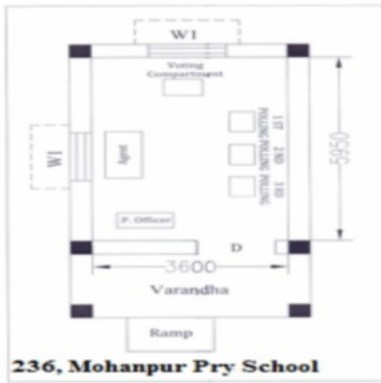

নির্বাচক নিবন্ধন আধিকারিকের স্বাক্ষর

Nazri Naksha

Google Map View

Polling Station Building Front View

Polling Station Front View

Cad View

Key MAP View

বিধানসভা নির্বাচনক্ষেত্রের নং, নাম : 220-নয়াগ্রাম
ভাগ নং, নাম : 1-মোহনপুর