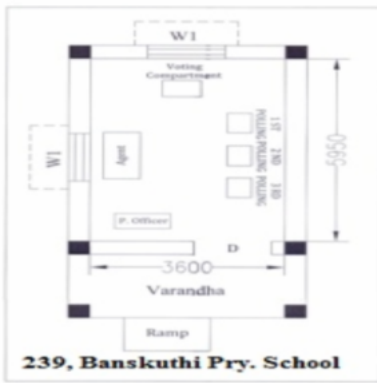

নির্বাচক নিবন্ধন আধিকারিকের স্বাক্ষর

Nazri Naksha

Google Map View

Polling Station Building Front View

Polling Station Front View

Cad View

Key MAP View

বিধানসভা নির্বাচনক্ষেত্রের নং, নাম : 220-নয়াগ্রাম
ভাগ নং, নাম : 1-বাঁশকুঠী