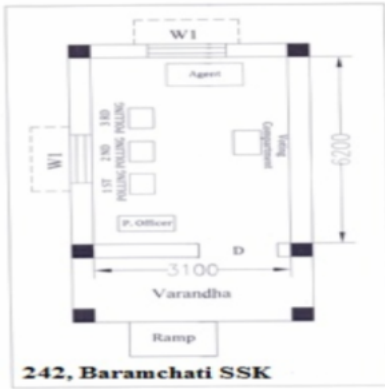

নির্বাচক নিবন্ধন আধিকারিকের স্বাক্ষর

Nazri Naksha

Google Map View

Polling Station Building Front View

Polling Station Front View

Cad View

Key MAP View

1 নাম : হাসনুবিবি স্বামীর নাম: সোয়াদ হোসেন বাড়ির নং : n0052 বয়স : 75 লিঙ্গ : মহিলা	WB/33/229/420712	ফটো উপলব্ধ	2 নাম : সাদেখ হোসেন পিতার নাম: সোয়াদ হোসেন বাড়ির নং : n0052 বয়স : 55 লিঙ্গ : পুরুষ	WB/33/229/420703	ফটো উপলব্ধ	3 নাম : সাদেহ হোসেন পিতার নাম: সোয়াদ হোসেন বাড়ির নং : n0052 বয়স : 50 লিঙ্গ : পুরুষ	MJB1189950	ফটো উপলব্ধ
4 নাম : জাবের হোসেন পিতার নাম: সোয়াদ হোসেন বাড়ির নং : n0052 বয়স : 36 লিঙ্গ : পুরুষ	UOQ1116995	ফটো উপলব্ধ	5 নাম : সাবেরা বিবি স্বামীর নাম: সেক জাবের বাড়ির নং : n0052 বয়স : 39 লিঙ্গ : মহিলা	UOQ1505205	ফটো উপলব্ধ	6 নাম : সাইমিনা বিবি স্বামীর নাম: করবান খাঁ বাড়ির নং : n0055 বয়স : 29 লিঙ্গ : মহিলা	UOQ1769686	ফটো উপলব্ধ
# 7 নাম : কুরবান খাঁ পিতার নাম: রফিক খাঁ বাড়ির নং : n0055 বয়স : 32 লিঙ্গ : পুরুষ	UOQ1769694	ফটো উপলব্ধ	8 নাম : সাজিয়া বিবি স্বামীর নাম: সেক সাবের হোসেন বাড়ির নং : n0052 বয়স : 31 লিঙ্গ : মহিলা	UOQ1769710	ফটো উপলব্ধ	9 নাম : সেক সায়জাদ হোসেন পিতার নাম: সেক সাদেক হোসেন বাড়ির নং : n0052 বয়স : 34 লিঙ্গ : পুরুষ	UOQ1769769	ফটো উপলব্ধ
10 নাম : রুপসানা খাতুন পিতার নাম: মনতাজ খান বাড়ির নং : এন0055 বয়স : 29 লিঙ্গ : মহিলা	UOQ1998814	ফটো উপলব্ধ	11 নাম : মঞ্জুলতা দাস স্বামীর নাম: নেপাল দাস বাড়ির নং : এন0052 বয়স : 44 লিঙ্গ : মহিলা	UOQ1997295	ফটো উপলব্ধ	12 নাম : নিমাই সরেন পিতার নাম: হুকা সরেন বাড়ির নং : এন0055 বয়স : 29 লিঙ্গ : পুরুষ	UOQ1996792	ফটো উপলব্ধ
13 নাম : ভীম বেশা পিতার নাম: কালাচাঁদ বেশা বাড়ির নং : এন0055 বয়স : 26 লিঙ্গ : পুরুষ	UOQ1996925	ফটো উপলব্ধ	14 নাম : সেক সাবের হোসেন পিতার নাম: সেক সোয়াদ হোসেন বাড়ির নং : n0052 বয়স : 35 লিঙ্গ : পুরুষ	UOQ1505213	ফটো উপলব্ধ	15 নাম : সেক জাহের হোসেন পিতার নাম: সেক সোয়াদ হোসেন বাড়ির নং : n0052 বয়স : 33 লিঙ্গ : পুরুষ	UOQ1505221	ফটো উপলব্ধ
16 নাম : রহিলা বিবি স্বামীর নাম: মন্তাজ আলি বাড়ির নং : n0152 বয়স : 66 লিঙ্গ : মহিলা	MJB1216464	ফটো উপলব্ধ	17 নাম : নুরজানবিবি স্বামীর নাম: মহতাব খাঁ বাড়ির নং : n0055 বয়স : 69 লিঙ্গ : মহিলা	WB/33/229/420322	ফটো উপলব্ধ	18 নাম : রফিক খাঁ পিতার নাম: মহতাব খাঁ বাড়ির নং : n0055 বয়স : 54 লিঙ্গ : পুরুষ	WB/33/229/420275	ফটো উপলব্ধ
19 নাম : আসমিনাবিবি স্বামীর নাম: রফিক খাঁ বাড়ির নং : n0055 বয়স : 52 লিঙ্গ : মহিলা	WB/33/229/420316	ফটো উপলব্ধ	20 নাম : মনতাজ খাঁ পিতার নাম: মহতাব খাঁ বাড়ির নং : n0055 বয়স : 52 লিঙ্গ : পুরুষ	WB/33/229/420738	ফটো উপলব্ধ	21 নাম : সেলিমনবিবি স্বামীর নাম: মনতাজ খাঁ বাড়ির নং : n0055 বয়স : 51 লিঙ্গ : মহিলা	WB/33/229/420749	ফটো উপলব্ধ
22 নাম : পমা টুডু স্বামীর নাম: বাড়িয়া টুডু বাড়ির নং : n0055 বয়স : 42 লিঙ্গ : মহিলা	UOQ1676857	ফটো উপলব্ধ	23 নাম : রাজো হেমরম (মুর্শু) স্বামীর নাম: লক্ষীরাম মুর্শু বাড়ির নং : n0052 বয়স : 29 লিঙ্গ : মহিলা	UOQ1858653	ফটো উপলব্ধ	24 নাম : সকেরা খাতুন পিতার নাম: সাদেক হোসেন বাড়ির নং : এন0052 বয়স : 26 লিঙ্গ : মহিলা	UOQ1983824	ফটো উপলব্ধ
25 নাম : সেক জাহেদ হোসেন পিতার নাম: সাদেহ হোসেন বাড়ির নং : এন0052 বয়স : 24 লিঙ্গ : পুরুষ	UOQ2156735	ফটো উপলব্ধ	26 নাম : শিবানী টুডু স্বামীর নাম: গুজা টুডু বাড়ির নং : এন0055 বয়স : 23 লিঙ্গ : মহিলা	UOQ2184943	ফটো উপলব্ধ	# 27 নাম : গীতা অধিকারী বর্মন স্বামীর নাম: রবীন্দ্রনাথ বর্মন বাড়ির নং : n0157 বয়স : 52 লিঙ্গ : মহিলা	UOQ1505395	ফটো উপলব্ধ
28 নাম : খগেন আণ্ডয়ান পিতার নাম: গঙ্গাধর আণ্ডয়ান বাড়ির নং : n0081 বয়স : 69 লিঙ্গ : পুরুষ	WB/33/229/420708	ফটো উপলব্ধ	29 নাম : গিরিবালা আণ্ডয়ান স্বামীর নাম: খগেন আণ্ডয়ান বাড়ির নং : n0081 বয়স : 58 লিঙ্গ : মহিলা	WB/33/229/420735	ফটো উপলব্ধ	30 নাম : জিতেন আণ্ডয়ান পিতার নাম: গঙ্গাধর আণ্ডয়ান বাড়ির নং : n0082 বয়স : 64 লিঙ্গ : পুরুষ	WB/33/229/420844	ফটো উপলব্ধ