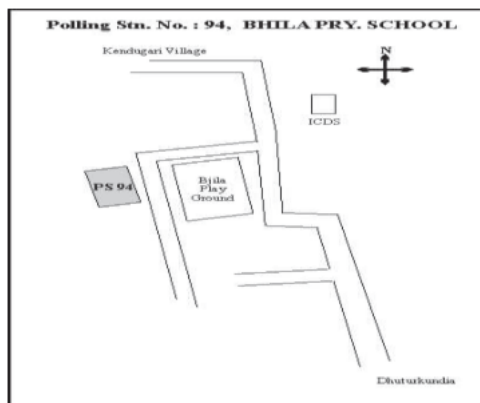

নির্বাচক নিবন্ধন আধিকারিকের স্বাক্ষর

Nazri Naksha

Google Map View

Polling Station Building Front View

Polling Station Front View

Cad View

Key MAP View

1 নাম : সুরবালী টুডু পিতার নাম: জলহরি টুডু বাড়ির নং : n0028 বয়স : 31 লিঙ্গ : মহিলা	UOQ1629948 ফটো উপলব্ধ	2 নাম : কাতুল টুডু পিতার নাম: রেংটা টুডু বাড়ির নং : n0042 বয়স : 72 লিঙ্গ : পুরুষ	WB/33/229/072162 ফটো উপলব্ধ	3 নাম : বীরাই টুডু পিতার নাম: কাতুল টুডু বাড়ির নং : n0042 বয়স : 33 লিঙ্গ : পুরুষ	UOQ1425792 ফটো উপলব্ধ
4 নাম : শ্যাম টুডু পিতার নাম: রেংটা টুডু বাড়ির নং : n0043 বয়স : 67 লিঙ্গ : পুরুষ	WB/33/229/072264 ফটো উপলব্ধ	5 নাম : সালহ টুডু স্বামীর নাম: শ্যাম টুডু বাড়ির নং : n0043 বয়স : 60 লিঙ্গ : মহিলা	WB/33/229/072235 ফটো উপলব্ধ	6 নাম : বাগেন টুডু পিতার নাম: রেংটা টুডু বাড়ির নং : n0047 বয়স : 62 লিঙ্গ : পুরুষ	WB/33/229/072720 ফটো উপলব্ধ
7 নাম : সোমবারি টুডু স্বামীর নাম: বাগেন টুডু বাড়ির নং : n0047 বয়স : 53 লিঙ্গ : মহিলা	WB/33/229/072719 ফটো উপলব্ধ	8 নাম : সীতারাম টুডু পিতার নাম: কাতুল টুডু বাড়ির নং : n0042 বয়স : 30 লিঙ্গ : পুরুষ	UOQ1694298 ফটো উপলব্ধ	9 নাম : রবীন টুডু পিতার নাম: বাগেন টুডু বাড়ির নং : n0043 বয়স : 33 লিঙ্গ : পুরুষ	UOQ1694280 ফটো উপলব্ধ
10 নাম : পুনতা টুডু স্বামীর নাম: রবীন টুডু বাড়ির নং : n0047 বয়স : 27 লিঙ্গ : মহিলা	UOQ1924786 ফটো উপলব্ধ	11 নাম : রসিক টুডু পিতার নাম: বাগেন টুডু বাড়ির নং : n0047 বয়স : 26 লিঙ্গ : পুরুষ	UOQ1954932 ফটো উপলব্ধ	12 নাম : জলহরি টুডু পিতার নাম: মুসু টুডু বাড়ির নং : n0028 বয়স : 72 লিঙ্গ : পুরুষ	WB/33/229/072599 ফটো উপলব্ধ
13 নাম : বালে টুডু স্বামীর নাম: জলহরি টুডু বাড়ির নং : n0028 বয়স : 67 লিঙ্গ : মহিলা	WB/33/229/072600 ফটো উপলব্ধ	14 নাম : শৌলেন টুডু পিতার নাম: শ্যাম টুডু বাড়ির নং : n0043 বয়স : 28 লিঙ্গ : পুরুষ	UOQ1812783 ফটো উপলব্ধ	15 নাম : আনন্দ টুডু পিতার নাম: বাগেন টুডু বাড়ির নং : n0047 বয়স : 28 লিঙ্গ : পুরুষ	UOQ1812825 ফটো উপলব্ধ
16 নাম : বিপুল টুডু পিতার নাম: শ্যাম টুডু বাড়ির নং : n0043 বয়স : 26 লিঙ্গ : পুরুষ	UOQ1955194 ফটো উপলব্ধ	17 নাম : আরতি টুডু পিতার নাম: শ্যাম টুডু বাড়ির নং : 0043 বয়স : 21 লিঙ্গ : মহিলা	UOQ2308518 ফটো উপলব্ধ	18 নাম : বৃধুরাম টুডু পিতার নাম: বাগেন টুডু বাড়ির নং : 0047 বয়স : 24 লিঙ্গ : পুরুষ	UOQ2144186 ফটো উপলব্ধ
19 নাম : সোমবারি টুডু অন্যান্য: আনন্দ টুডু বাড়ির নং : 0047 বয়স : 22 লিঙ্গ : পুরুষ	UOQ2208783 ফটো উপলব্ধ	20 নাম : সুকলাল টুডু পিতার নাম: কাতুল টুডু বাড়ির নং : 0042 বয়স : 27 লিঙ্গ : পুরুষ	UOQ2208809 ফটো উপলব্ধ	21 নাম : শুকলমনি টুডু পিতার নাম: বাগেন টুডু বাড়ির নং : 0047 বয়স : 22 লিঙ্গ : মহিলা	UOQ2208668 ফটো উপলব্ধ
22 নাম : বঙ্গমাই টুডু পিতার নাম: কাতুল টুডু বাড়ির নং : 0042 বয়স : 22 লিঙ্গ : মহিলা	UOQ2208650 ফটো উপলব্ধ	23 নাম : মামনি হাঁসদা স্বামীর নাম: রসিক টুডু বাড়ির নং : 0047 বয়স : 22 লিঙ্গ : মহিলা	UOQ2208726 ফটো উপলব্ধ	24 নাম : মঞ্জু নায়েক স্বামীর নাম: দুখীরাম নায়েক বাড়ির নং : n0054 বয়স : 45 লিঙ্গ : মহিলা	UOQ1151687 ফটো উপলব্ধ
25 নাম : বিষ্ণু মোনাল নায়েক পিতার নাম: গৌরাজ নায়েক বাড়ির নং : 0057 বয়স : 22 লিঙ্গ : পুরুষ	UOQ2208775 ফটো উপলব্ধ	26 নাম : তারকনাথ নায়েক পিতার নাম: দুঃখীরাম নায়েক বাড়ির নং : 0054 বয়স : 23 লিঙ্গ : পুরুষ	UOQ2144178 ফটো উপলব্ধ	27 নাম : কঙ্কেই বেহেরা নাযক স্বামীর নাম: সুধির নাযক বাড়ির নং : 0060 বয়স : 26 লিঙ্গ : মহিলা	UOQ2168938 ফটো উপলব্ধ
28 নাম : মোনালী নায়েক পিতার নাম: গৌরাজ নায়েক বাড়ির নং : n0057 বয়স : 26 লিঙ্গ : মহিলা	UOQ1955129 ফটো উপলব্ধ	29 নাম : মতিলাল নায়েক পিতার নাম: রতন নায়েক বাড়ির নং : n0055 বয়স : 53 লিঙ্গ : পুরুষ	UOQ2031482 ফটো উপলব্ধ	30 নাম : সুমতী নায়েক স্বামীর নাম: বিবেক চন্দ্র নায়েক বাড়ির নং : N/0060 বয়স : 40 লিঙ্গ : মহিলা	MJB2083186 ফটো উপলব্ধ