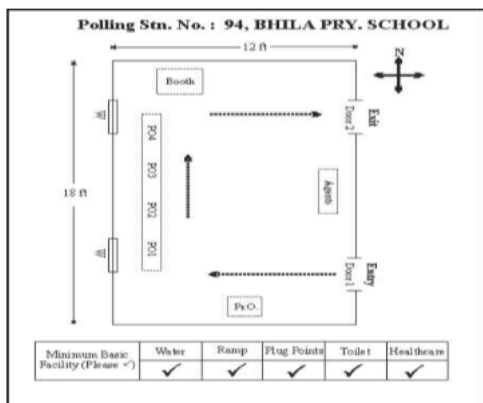

নির্বাচক নিবন্ধন আধিকারিকের স্বাক্ষর

Nazri Naksha

Google Map View

Polling Station Building Front View

Polling Station Front View

Cad View

Key MAP View

1 নাম : সুরবালী টুডু পিতার নাম: জলহরি টুডু বাড়ির নং : n0028 বয়স : 31 লিঙ্গ : মহিলা	UOQ1629948 ফটো উপলব্ধ	2 নাম : কাতুল টুডু পিতার নাম: রেংটা টুডু বাড়ির নং : n0042 বয়স : 72 লিঙ্গ : পুরুষ	WB/33/229/072162 ফটো উপলব্ধ	3 নাম : বীরাই টুডু পিতার নাম: কাতুল টুডু বাড়ির নং : n0042 বয়স : 33 লিঙ্গ : পুরুষ	UOQ1425792 ফটো উপলব্ধ
4 নাম : শ্যাম টুডু পিতার নাম: রেংটা টুডু বাড়ির নং : n0043 বয়স : 67 লিঙ্গ : পুরুষ	WB/33/229/072264 ফটো উপলব্ধ	5 নাম : সালহ টুডু স্বামীর নাম: শ্যাম টুডু বাড়ির নং : n0043 বয়স : 60 লিঙ্গ : মহিলা	WB/33/229/072235 ফটো উপলব্ধ	6 নাম : বাগেন টুডু পিতার নাম: রেংটা টুডু বাড়ির নং : n0047 বয়স : 62 লিঙ্গ : পুরুষ	WB/33/229/072720 ফটো উপলব্ধ
7 নাম : সোমবারি টুডু স্বামীর নাম: বাগেন টুডু বাড়ির নং : n0047 বয়স : 53 লিঙ্গ : মহিলা	WB/33/229/072719 ফটো উপলব্ধ	8 নাম : সীতারাম টুডু পিতার নাম: কাতুল টুডু বাড়ির নং : n0042 বয়স : 30 লিঙ্গ : পুরুষ	UOQ1694298 ফটো উপলব্ধ	9 নাম : রবীন টুডু পিতার নাম: বাগেন টুডু বাড়ির নং : n0043 বয়স : 33 লিঙ্গ : পুরুষ	UOQ1694280 ফটো উপলব্ধ
10 নাম : পুনতা টুডু স্বামীর নাম: রবীন টুডু বাড়ির নং : n0047 বয়স : 27 লিঙ্গ : মহিলা	UOQ1924786 ফটো উপলব্ধ	11 নাম : রসিক টুডু পিতার নাম: বাগেন টুডু বাড়ির নং : n0047 বয়স : 26 লিঙ্গ : পুরুষ	UOQ1954932 ফটো উপলব্ধ	12 নাম : জলহরি টুডু পিতার নাম: মুসু টুডু বাড়ির নং : n0028 বয়স : 72 লিঙ্গ : পুরুষ	WB/33/229/072599 ফটো উপলব্ধ
13 নাম : বালে টুডু স্বামীর নাম: জলহরি টুডু বাড়ির নং : n0028 বয়স : 67 লিঙ্গ : মহিলা	WB/33/229/072600 ফটো উপলব্ধ	14 নাম : শৌলেন টুডু পিতার নাম: শ্যাম টুডু বাড়ির নং : n0043 বয়স : 28 লিঙ্গ : পুরুষ	UOQ1812783 ফটো উপলব্ধ	15 নাম : আনন্দ টুডু পিতার নাম: বাগেন টুডু বাড়ির নং : n0047 বয়স : 28 লিঙ্গ : পুরুষ	UOQ1812825 ফটো উপলব্ধ
16 নাম : বিপুল টুডু পিতার নাম: শ্যাম টুডু বাড়ির নং : n0043 বয়স : 26 লিঙ্গ : পুরুষ	UOQ1955194 ফটো উপলব্ধ	17 নাম : আরতি টুডু পিতার নাম: শ্যাম টুডু বাড়ির নং : 0043 বয়স : 21 লিঙ্গ : মহিলা	UOQ2308518 ফটো উপলব্ধ	18 নাম : বৃধুরাম টুডু পিতার নাম: বাগেন টুডু বাড়ির নং : 0047 বয়স : 24 লিঙ্গ : পুরুষ	UOQ2144186 ফটো উপলব্ধ
19 নাম : সোমবারি টুডু অন্যান্য: আনন্দ টুডু বাড়ির নং : 0047 বয়স : 22 লিঙ্গ : পুরুষ	UOQ2208783 ফটো উপলব্ধ	20 নাম : সুকলাল টুডু পিতার নাম: কাতুল টুডু বাড়ির নং : 0042 বয়স : 27 লিঙ্গ : পুরুষ	UOQ2208809 ফটো উপলব্ধ	21 নাম : শুকলমনি টুডু পিতার নাম: বাগেন টুডু বাড়ির নং : 0047 বয়স : 22 লিঙ্গ : মহিলা	UOQ2208668 ফটো উপলব্ধ
22 নাম : বঙ্গমাই টুডু পিতার নাম: কাতুল টুডু বাড়ির নং : 0042 বয়স : 22 লিঙ্গ : মহিলা	UOQ2208650 ফটো উপলব্ধ	23 নাম : মামনি হাঁসদা স্বামীর নাম: রসিক টুডু বাড়ির নং : 0047 বয়স : 22 লিঙ্গ : মহিলা	UOQ2208726 ফটো উপলব্ধ	24 নাম : মঞ্জু নায়েক স্বামীর নাম: দুখীরাম নায়েক বাড়ির নং : n0054 বয়স : 45 লিঙ্গ : মহিলা	UOQ1151687 ফটো উপলব্ধ
25 নাম : বিষ্ণু মোনাল নায়েক পিতার নাম: গৌরাজ নায়েক বাড়ির নং : 0057 বয়স : 22 লিঙ্গ : পুরুষ	UOQ2208775 ফটো উপলব্ধ	26 নাম : তারকনাথ নায়েক পিতার নাম: দুঃখীরাম নায়েক বাড়ির নং : 0054 বয়স : 23 লিঙ্গ : পুরুষ	UOQ2144178 ফটো উপলব্ধ	27 নাম : কঙ্কেই বেহেরা নাযক স্বামীর নাম: সুধির নাযক বাড়ির নং : 0060 বয়স : 26 লিঙ্গ : মহিলা	UOQ2168938 ফটো উপলব্ধ
28 নাম : মোনালী নায়েক পিতার নাম: গৌরাজ নায়েক বাড়ির নং : n0057 বয়স : 26 লিঙ্গ : মহিলা	UOQ1955129 ফটো উপলব্ধ	29 নাম : মতিলাল নায়েক পিতার নাম: রতন নায়েক বাড়ির নং : n0055 বয়স : 53 লিঙ্গ : পুরুষ	UOQ2031482 ফটো উপলব্ধ	30 নাম : সুমতী নায়েক স্বামীর নাম: বিবেক চন্দ্র নায়েক বাড়ির নং : N/0060 বয়স : 40 লিঙ্গ : মহিলা	MJB2083186 ফটো উপলব্ধ