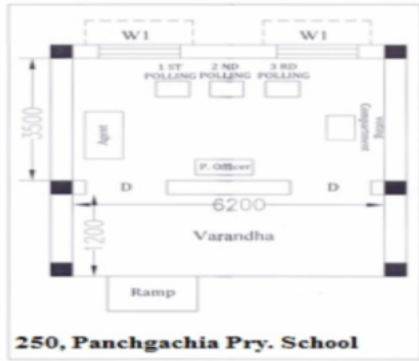

নির্বাচক নিবন্ধন আধিকারিকের স্বাক্ষর

Nazri Naksha

Google Map View

Polling Station Building Front View

Polling Station Front View

Cad View

Key MAP View

1 নাম : পুস্তা মান্ডি স্বামীর নাম: সুরেন মান্ডি বাড়ির নং : n0001 বয়স : 47 লিঙ্গ : মহিলা	MJB1996545 ফটো উপলব্ধ	2 নাম : রাজেশ করন পিতার নাম: বঙ্কিম করন বাড়ির নং : n0001 বয়স : 31 লিঙ্গ : পুরুষ	UOQ1611839 ফটো উপলব্ধ	3 নাম : মঞ্জুলতা করন স্বামীর নাম: বঙ্কিম করন বাড়ির নং : n0001 বয়স : 57 লিঙ্গ : মহিলা	MJB1936855 ফটো উপলব্ধ
4 নাম : বঙ্কিম করন পিতার নাম: রমানাথ করন বাড়ির নং : n0001 বয়স : 62 লিঙ্গ : পুরুষ	WB/33/229/438845 ফটো উপলব্ধ	5 নাম : সীমা করন পিতার নাম: বঙ্কিম করন বাড়ির নং : n0001 বয়স : 28 লিঙ্গ : মহিলা	UOQ1860022 ফটো উপলব্ধ	6 নাম : সুসমা করন পিতার নাম: বঙ্কিম করন বাড়ির নং : n0001 বয়স : 31 লিঙ্গ : মহিলা	UOQ1611755 ফটো উপলব্ধ
7 নাম : ছিতা হাঁসদা স্বামীর নাম: বুড়ান হাঁসদা বাড়ির নং : এন001 বয়স : 27 লিঙ্গ : মহিলা	UOQ1966613 ফটো উপলব্ধ	8 নাম : ফুলমনি টুডু পিতার নাম: গোপীনাথ টুডু বাড়ির নং : এন001 বয়স : 23 লিঙ্গ : মহিলা	UOQ2150456 ফটো উপলব্ধ	9 নাম : মানক কিস্কু স্বামীর নাম: চৈতন্য কিস্কু বাড়ির নং : এন0003 বয়স : 30 লিঙ্গ : মহিলা	UOQ1984178 ফটো উপলব্ধ
10 নাম : বাসুদেব কিস্কু পিতার নাম: চৈতন্য কিস্কু বাড়ির নং : n0003 বয়স : 34 লিঙ্গ : পুরুষ	UOQ1335090 ফটো উপলব্ধ	11 নাম : দীনবন্ধু কিস্কু পিতার নাম: রাঘুয়া কিস্কু বাড়ির নং : n0002 বয়স : 28 লিঙ্গ : পুরুষ	UOQ1860097 ফটো উপলব্ধ	12 নাম : শিবতী কিস্কু স্বামীর নাম: রথীন কিস্কু বাড়ির নং : n0132 বয়স : 36 লিঙ্গ : মহিলা	UOQ1611953 ফটো উপলব্ধ
13 নাম : ঝানো কিস্কু স্বামীর নাম: মদন কিস্কু বাড়ির নং : n0079 বয়স : 35 লিঙ্গ : মহিলা	UOQ1335108 ফটো উপলব্ধ	14 নাম : মদন কিস্কু পিতার নাম: চৈতন্য কিস্কু বাড়ির নং : n0079 বয়স : 39 লিঙ্গ : পুরুষ	MJB2150100 ফটো উপলব্ধ	15 নাম : আরশু কিস্কু স্বামীর নাম: চৈতন্য কিস্কু বাড়ির নং : n0003 বয়স : 67 লিঙ্গ : মহিলা	MJB1936871 ফটো উপলব্ধ
16 নাম : চৈতন্য কিস্কু পিতার নাম: মানিক কিস্কু বাড়ির নং : n0003 বয়স : 74 লিঙ্গ : পুরুষ	MJB1936863 ফটো উপলব্ধ	17 নাম : রথীন কিস্কু পিতার নাম: রাঘুয়া কিস্কু বাড়ির নং : n0002 বয়স : 40 লিঙ্গ : পুরুষ	UOQ1254234 ফটো উপলব্ধ	18 নাম : সমায় টুডু পিতার নাম: মদন টুডু বাড়ির নং : N0013 বয়স : 26 লিঙ্গ : পুরুষ	UOQ2046795 ফটো উপলব্ধ
19 নাম : কামী টুডু পিতার নাম: কুয়ার টুডু বাড়ির নং : N0005 বয়স : 26 লিঙ্গ : মহিলা	UOQ2040541 ফটো উপলব্ধ	Q 20 নাম : মঙ্গল টুডু পিতার নাম: সাওনা টুডু বাড়ির নং : বয়স : 43 লিঙ্গ : পুরুষ	UOQ1611987 ফটো উপলব্ধ	Q 21 নাম : রেণ্টা টুডু পিতার নাম: দুর্গা কাম টুডু বাড়ির নং : বয়স : 39 লিঙ্গ : পুরুষ	UOQ1254069 ফটো উপলব্ধ
22 নাম : বাসন্তী টুডু স্বামীর নাম: রেণ্টা টুডু বাড়ির নং : n0014 বয়স : 37 লিঙ্গ : মহিলা	UOQ1253996 ফটো উপলব্ধ	23 নাম : রাইমনি টুডু স্বামীর নাম: মদন টুডু বাড়ির নং : n0013 বয়স : 44 লিঙ্গ : মহিলা	MJB1936897 ফটো উপলব্ধ	24 নাম : মদন টুডু পিতার নাম: শ্যাম টুডু বাড়ির নং : n0013 বয়স : 54 লিঙ্গ : পুরুষ	WB/33/229/438414 ফটো উপলব্ধ
25 নাম : সলমা(ছোট) টুডু স্বামীর নাম: গোপীনাথ টুডু বাড়ির নং : n0012 বয়স : 54 লিঙ্গ : মহিলা	WB/33/229/438683 ফটো উপলব্ধ	26 নাম : মাহি টুডু স্বামীর নাম: রামসাই টুডু বাড়ির নং : n0011 বয়স : 33 লিঙ্গ : মহিলা	UOQ1508175 ফটো উপলব্ধ	27 নাম : রামসাই টুডু মায়ের নাম: সালমা বাড়ির নং : n0011 বয়স : 36 লিঙ্গ : মহিলা	UOQ1508167 ফটো উপলব্ধ
28 নাম : সাক্রে টুডু পিতার নাম: সমরায় টুডু বাড়ির নং : n0011 বয়স : 32 লিঙ্গ : মহিলা	UOQ1611797 ফটো উপলব্ধ	29 নাম : কার্মি টুডু স্বামীর নাম: সমরায় টুডু বাড়ির নং : n0011 বয়স : 47 লিঙ্গ : মহিলা	MJB1996495 ফটো উপলব্ধ	30 নাম : সলমা(বড়) টুডু স্বামীর নাম: সমরায় টুডু বাড়ির নং : n0011 বয়স : 61 লিঙ্গ : মহিলা	WB/33/229/438688 ফটো উপলব্ধ