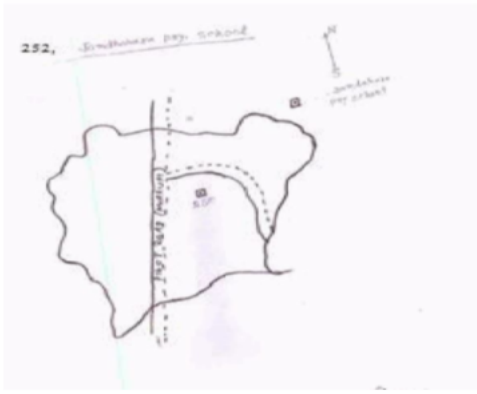

Nazri Naksha