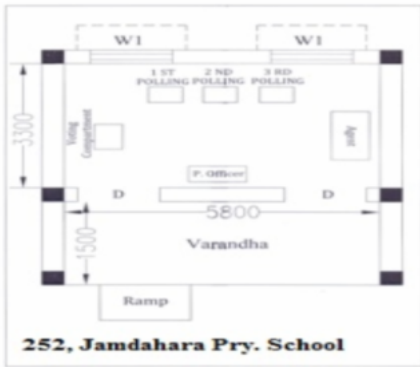

নির্বাচক নিবন্ধন আধিকারিকের স্বাক্ষর

Nazri Naksha

Google Map View

Polling Station Building Front View

Polling Station Front View

Cad View

Key MAP View

1 নাম : মনিকা কিকু হাঁসদা স্বামীর নাম: কালীচরণ হাঁসদা বাড়ির নং : n0179 বয়স : 31 লিঙ্গ : মহিলা	UOQ1775642 ফটো উপলব্ধ	2 নাম : কার্তিক টুডু পিতার নাম: পুনীচন্দ্র টুডু বাড়ির নং : n 0032 বয়স : 28 লিঙ্গ : পুরুষ	UOQ1869494 ফটো উপলব্ধ	3 নাম : রীনা টুডু স্বামীর নাম: রামজিৎ টুডু বাড়ির নং : n0006 বয়স : 28 লিঙ্গ : মহিলা	UOQ1860519 ফটো উপলব্ধ
4 নাম : বাহারানী টুডু স্বামীর নাম: লক্ষ্মন টুডু বাড়ির নং : n0181 বয়স : 39 লিঙ্গ : মহিলা	UOQ1512797 ফটো উপলব্ধ	5 নাম : মাসনু টুডু পিতার নাম: সুন্দর টুডু বাড়ির নং : N0002 বয়স : 25 লিঙ্গ : পুরুষ	UOQ2063253 ফটো উপলব্ধ	6 নাম : লক্ষ্মন টুডু পিতার নাম: পৃথিষ টুডু বাড়ির নং : এন0034 বয়স : 24 লিঙ্গ : পুরুষ	UOQ2075018 ফটো উপলব্ধ
7 নাম : দুর্গা টুডু পিতার নাম: সুন্দর টুডু বাড়ির নং : N0002 বয়স : 26 লিঙ্গ : পুরুষ	UOQ2046084 ফটো উপলব্ধ	8 নাম : মমতা টুডু স্বামীর নাম: শংকর টুডু বাড়ির নং : n0164 বয়স : 33 লিঙ্গ : মহিলা	UOQ1508845 ফটো উপলব্ধ	9 নাম : শংকর টুডু মায়ের নাম: পর্মা টুডু বাড়ির নং : n0163 বয়স : 38 লিঙ্গ : পুরুষ	UOQ1508837 ফটো উপলব্ধ
10 নাম : সলমা টুডু স্বামীর নাম: দুর্গাপ্রসাদ টুডু বাড়ির নং : n0034 বয়স : 38 লিঙ্গ : মহিলা	UOQ1404664 ফটো উপলব্ধ	11 নাম : কুঞ্জর হাঁসদা পিতার নাম: লহোদর হাঁসদা বাড়ির নং : বয়স : 39 লিঙ্গ : পুরুষ	MJB1998210 ফটো উপলব্ধ	12 নাম : লক্ষী হাঁসদা স্বামীর নাম: কুঞ্জর হাঁসদা বাড়ির নং : n0034 বয়স : 36 লিঙ্গ : মহিলা	UOQ1404672 ফটো উপলব্ধ
13 নাম : হীরামনি টুডু স্বামীর নাম: অর্জুন টুডু বাড়ির নং : n0034 বয়স : 38 লিঙ্গ : মহিলা	UOQ1508829 ফটো উপলব্ধ	14 নাম : অর্জুন টুডু পিতার নাম: বাহাদুর টুডু বাড়ির নং : n0034 বয়স : 41 লিঙ্গ : মহিলা	UOQ1508811 ফটো উপলব্ধ	15 নাম : পর্মা টুডু স্বামীর নাম: বাহাদুর টুডু বাড়ির নং : n0034 বয়স : 63 লিঙ্গ : মহিলা	WB/33/229/393203 ফটো উপলব্ধ
16 নাম : লক্ষন টুডু পিতার নাম: কাশরায় টুডু বাড়ির নং : n0034 বয়স : 44 লিঙ্গ : পুরুষ	MJB1949874 ফটো উপলব্ধ	17 নাম : সঙ্গীতা টুডু স্বামীর নাম: লক্ষন টুডু বাড়ির নং : n0034 বয়স : 38 লিঙ্গ : মহিলা	UOQ1612613 ফটো উপলব্ধ	18 নাম : শিবশংকর টুডু পিতার নাম: বিজয় টুডু বাড়ির নং : n0034 বয়স : 31 লিঙ্গ : পুরুষ	UOQ1612670 ফটো উপলব্ধ
19 নাম : সুহাড টুডু স্বামীর নাম: বিজয় টুডু বাড়ির নং : n0034 বয়স : 50 লিঙ্গ : মহিলা	WB/33/229/468297 ফটো উপলব্ধ	20 নাম : বিজয় টুডু পিতার নাম: লক্ষন টুডু বাড়ির নং : n0034 বয়স : 52 লিঙ্গ : পুরুষ	WB/33/229/468262 ফটো উপলব্ধ	21 নাম : কাশরায় টুডু পিতার নাম: লক্ষন টুডু বাড়ির নং : n0034 বয়স : 62 লিঙ্গ : পুরুষ	WB/33/229/468058 ফটো উপলব্ধ
22 নাম : মায়নো টুডু স্বামীর নাম: পৃথিষ টুডু বাড়ির নং : n0034 বয়স : 50 লিঙ্গ : মহিলা	WB/33/229/468296 ফটো উপলব্ধ	23 নাম : পৃথিষ টুডু পিতার নাম: লক্ষন টুডু বাড়ির নং : n0034 বয়স : 70 লিঙ্গ : পুরুষ	MJB1949882 ফটো উপলব্ধ	24 নাম : লক্ষন টুডু পিতার নাম: বালাই টুডু বাড়ির নং : n0033 বয়স : 35 লিঙ্গ : পুরুষ	UOQ1404623 ফটো উপলব্ধ
25 নাম : মায়নো টুডু স্বামীর নাম: বালাই টুডু বাড়ির নং : n0033 বয়স : 75 লিঙ্গ : মহিলা	WB/33/229/468111 ফটো উপলব্ধ	26 নাম : সিনগো টুডু স্বামীর নাম: জুব্বার টুডু বাড়ির নং : n0006 বয়স : 62 লিঙ্গ : মহিলা	WB/33/229/468242 ফটো উপলব্ধ	27 নাম : রামজিৎ টুডু পিতার নাম: জুব্বার টুডু বাড়ির নং : n0006 বয়স : 41 লিঙ্গ : পুরুষ	UOQ1040278 ফটো উপলব্ধ
28 নাম : জুব্বার টুডু পিতার নাম: লক্ষন টুডু বাড়ির নং : n0006 বয়স : 70 লিঙ্গ : পুরুষ	WB/33/229/468359 ফটো উপলব্ধ	29 নাম : রানী টুডু স্বামীর নাম: দুর্গারাম টুডু বাড়ির নং : n0003 বয়স : 33 লিঙ্গ : মহিলা	UOQ1404706 ফটো উপলব্ধ	30 নাম : দুর্গারাম টুডু পিতার নাম: শিলহু টুডু বাড়ির নং : n0003 বয়স : 41 লিঙ্গ : পুরুষ	MJB1949924 ফটো উপলব্ধ