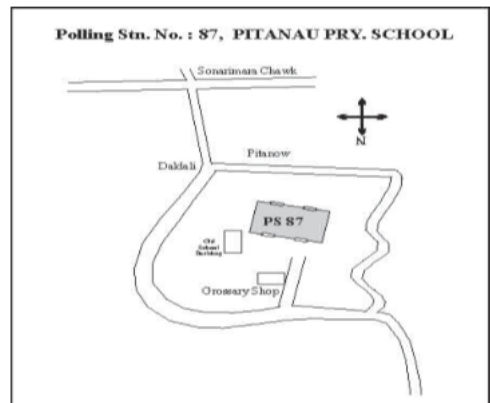

Key MAP View